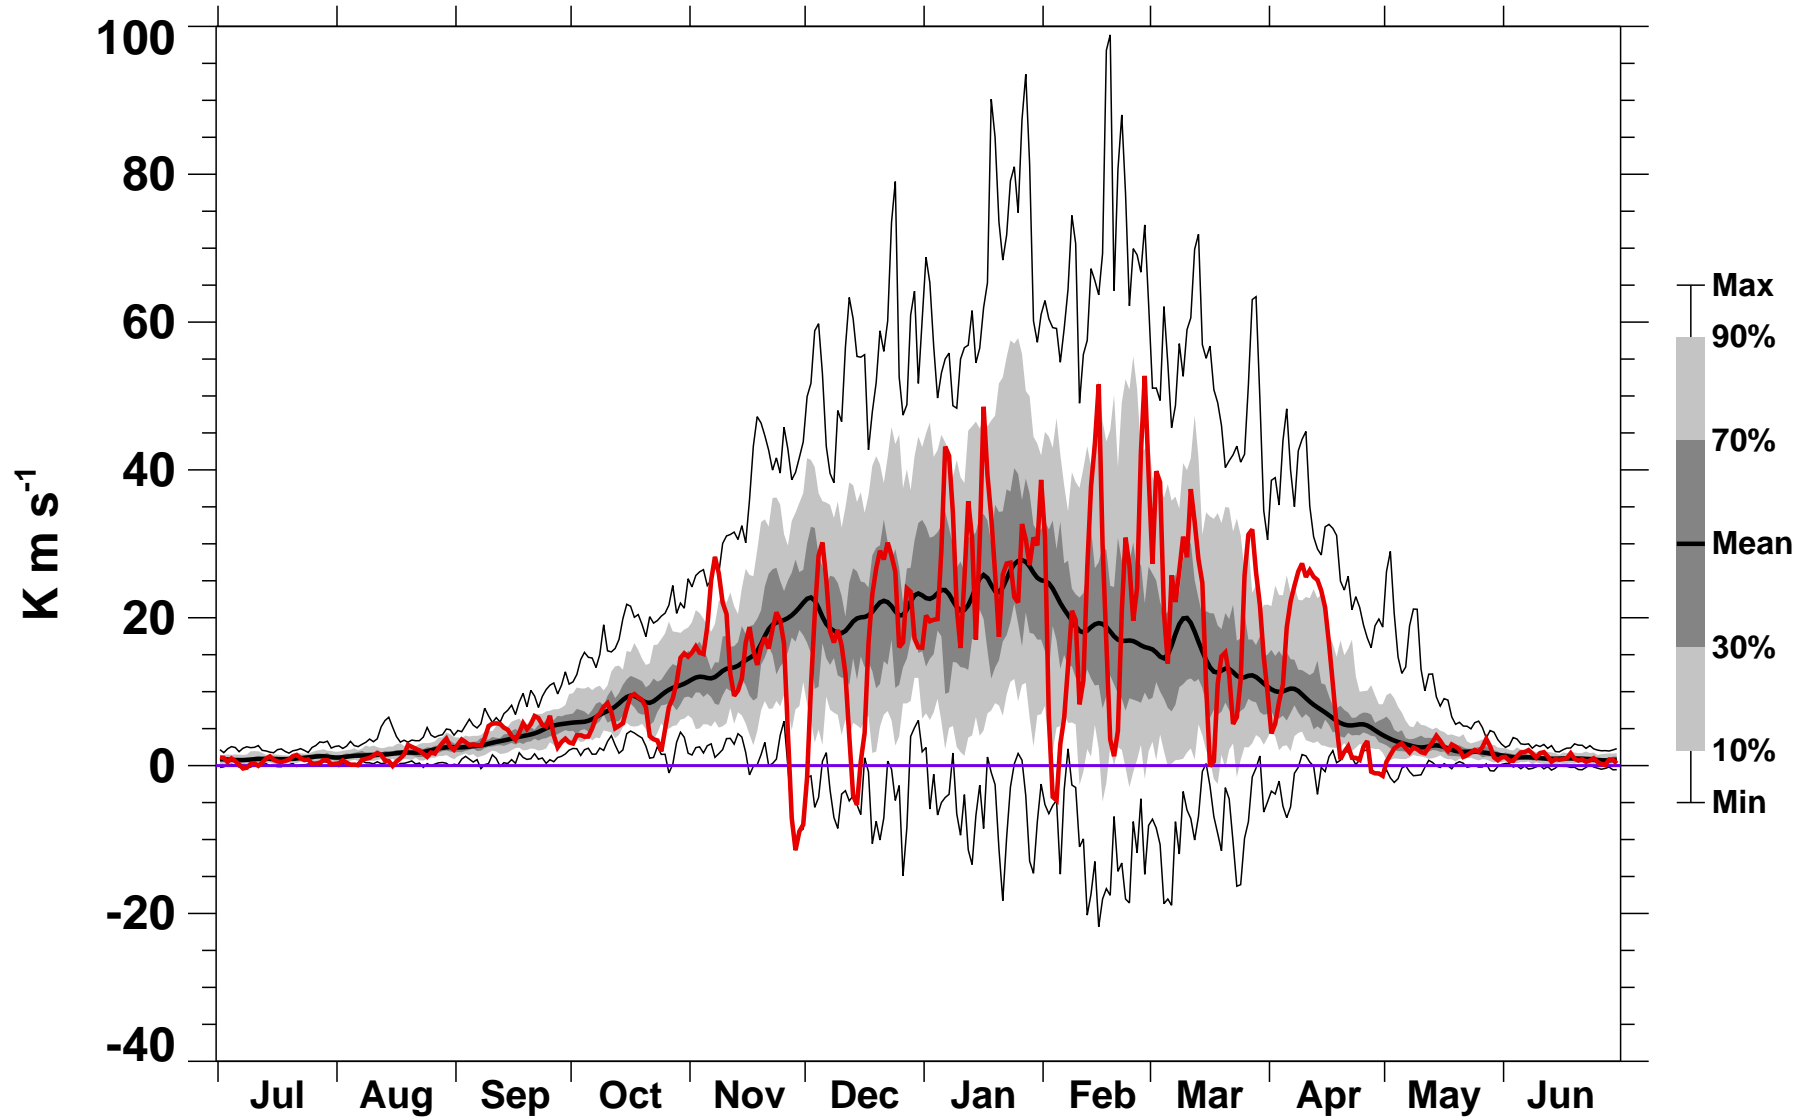

# 45-75°N Heat Flux 70 hPa MERRA

1978/1979-2015/2016

1995/1996

2016-07-07T14:18:50Z