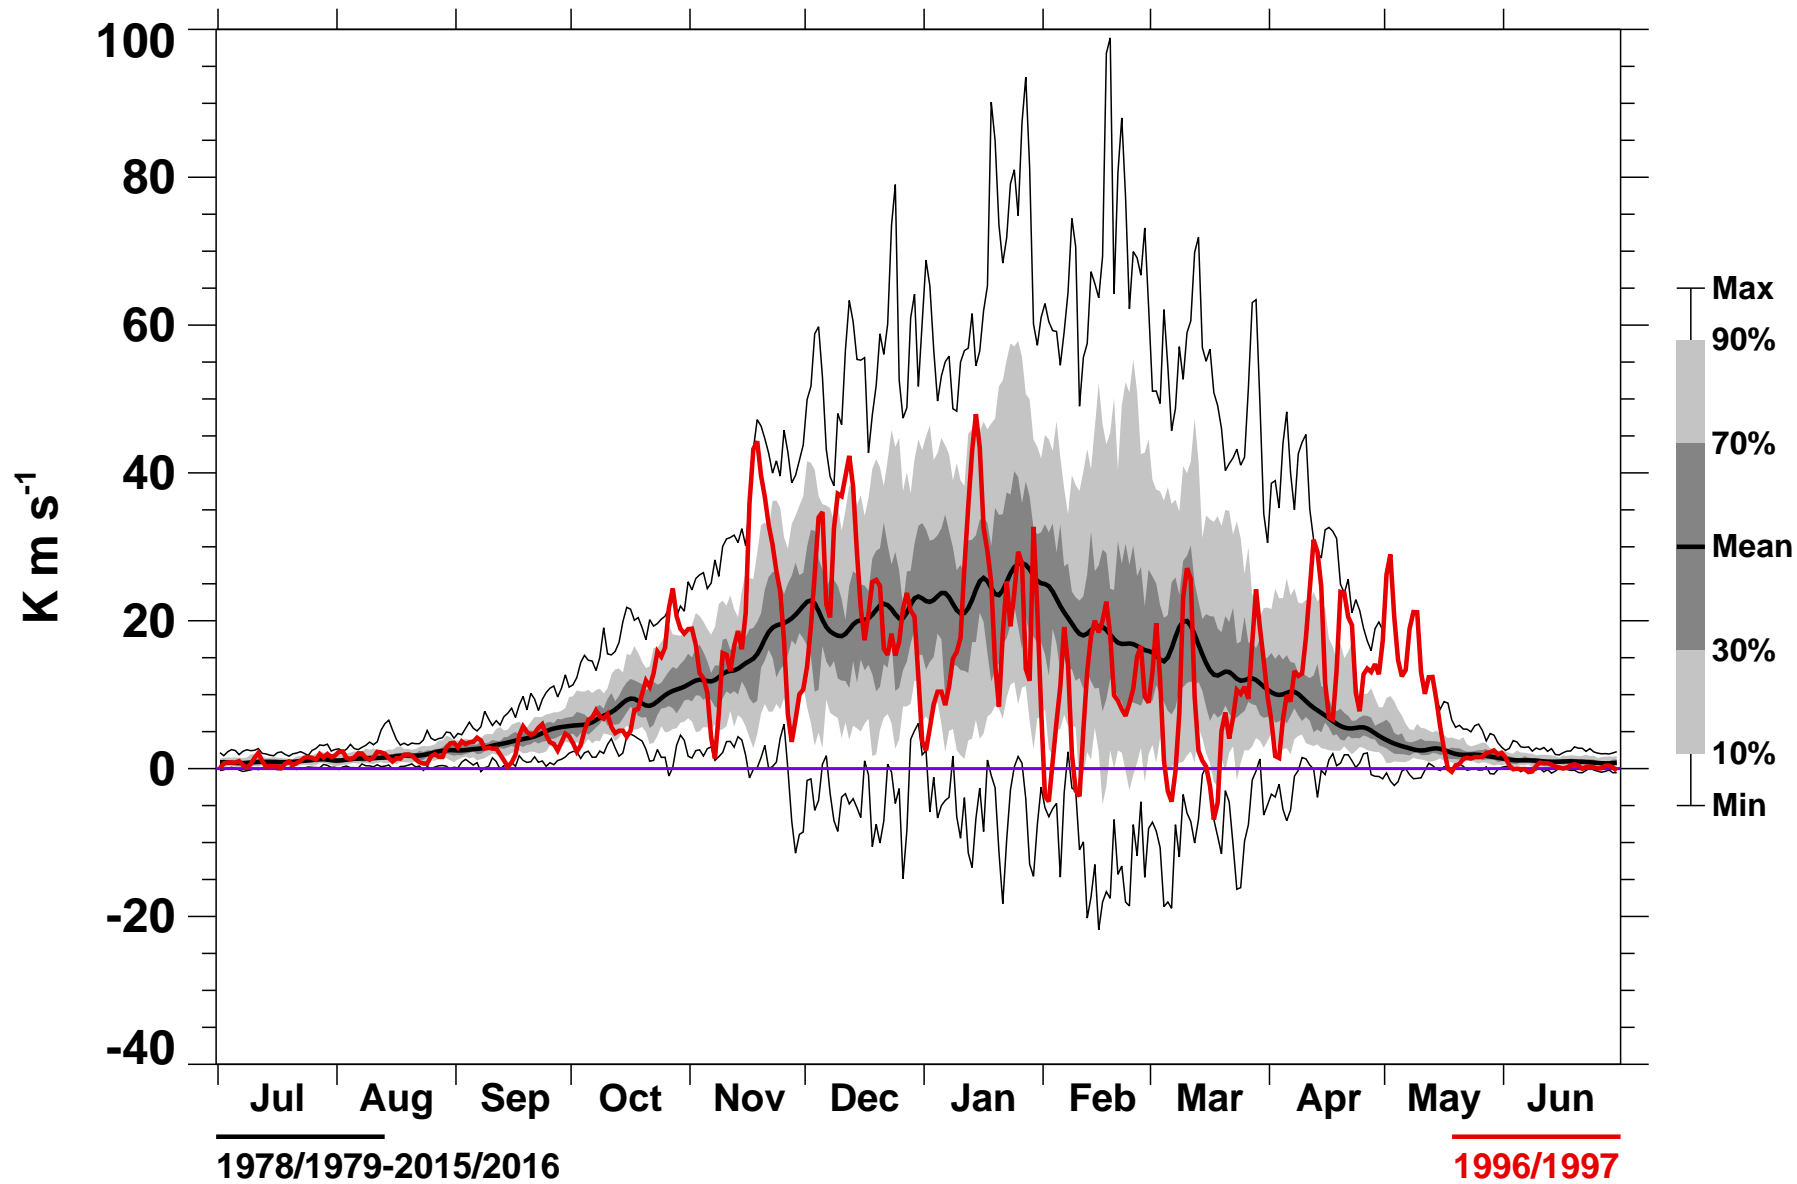

45-75°N Heat Flux 70 hPa MERRA

1978/1979-2015/2016

1996/1997

2016-07-07T14:18:05Z