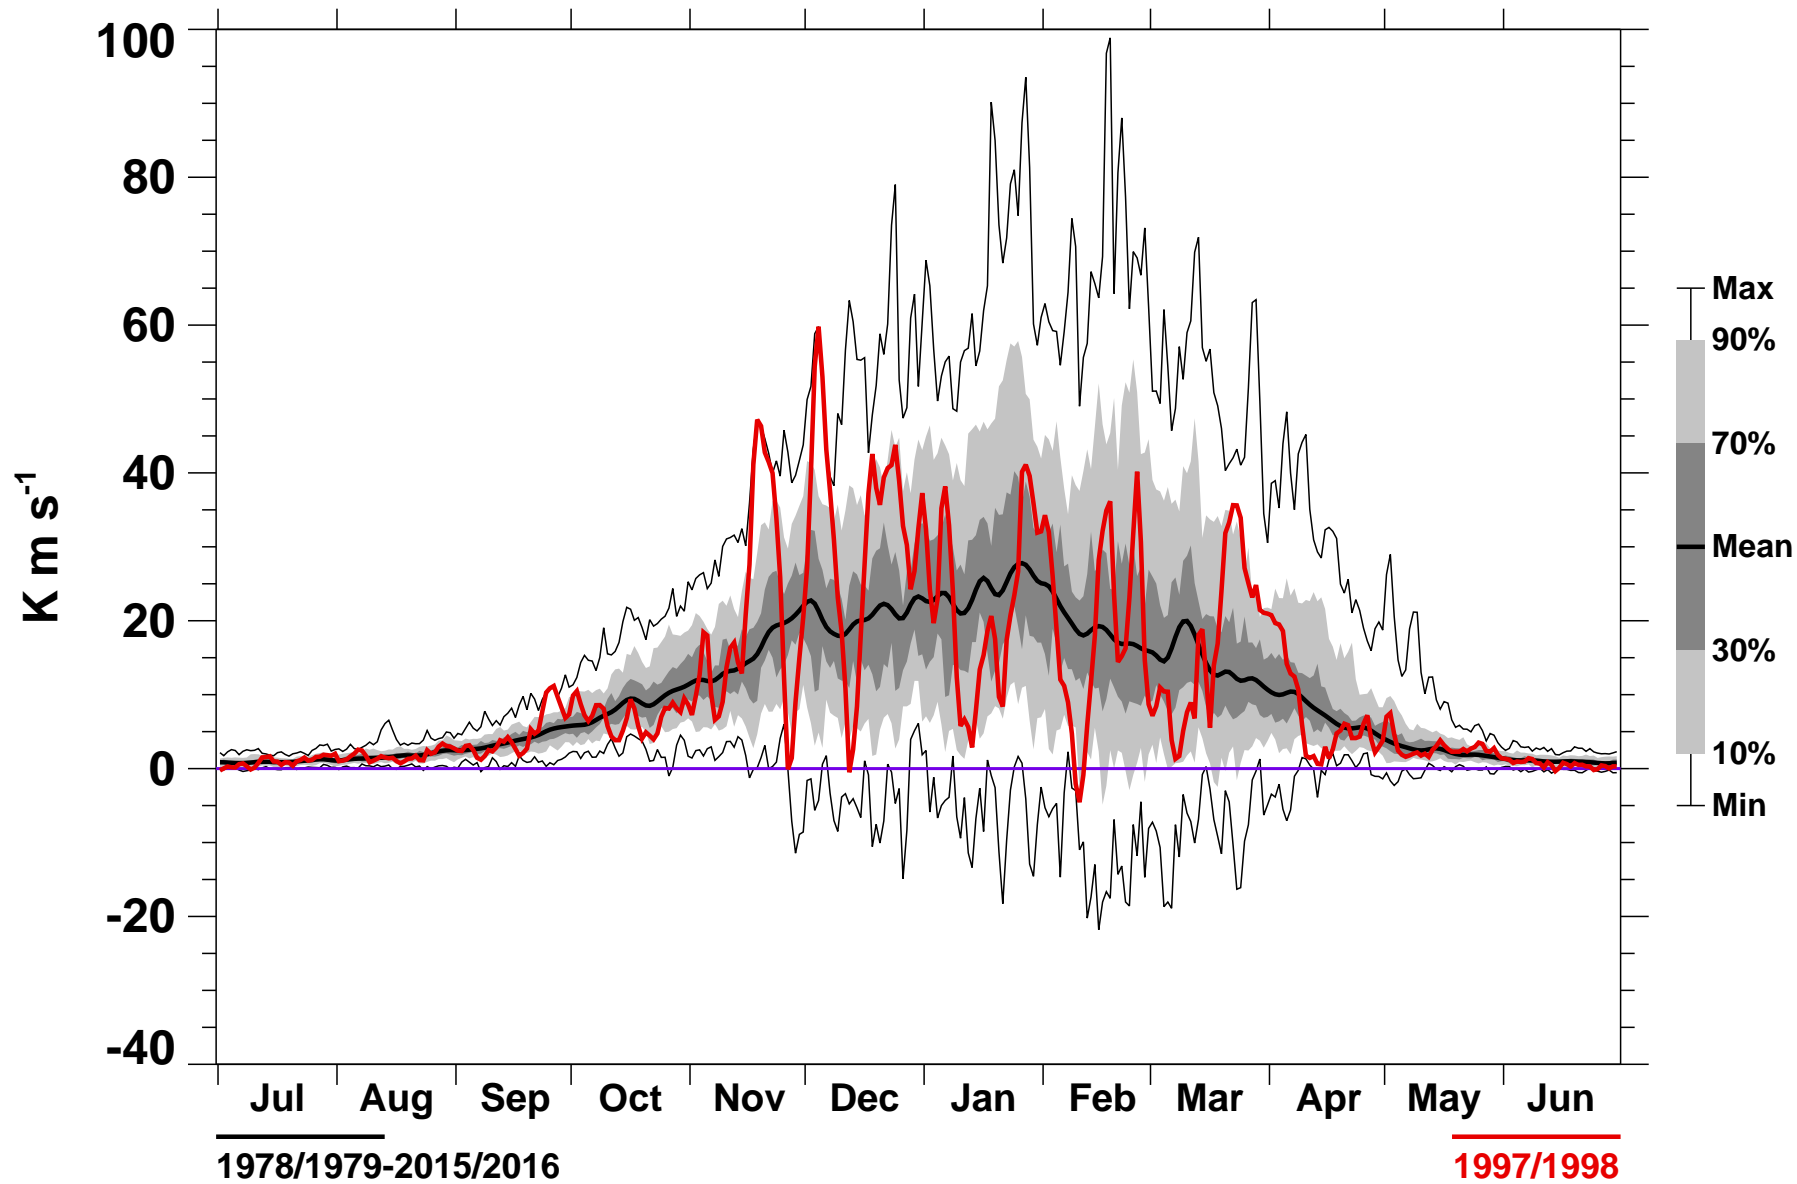

45-75°N Heat Flux 70 hPa MERRA

1978/1979-2015/2016

1997/1998

2016-07-07T14:17:21Z