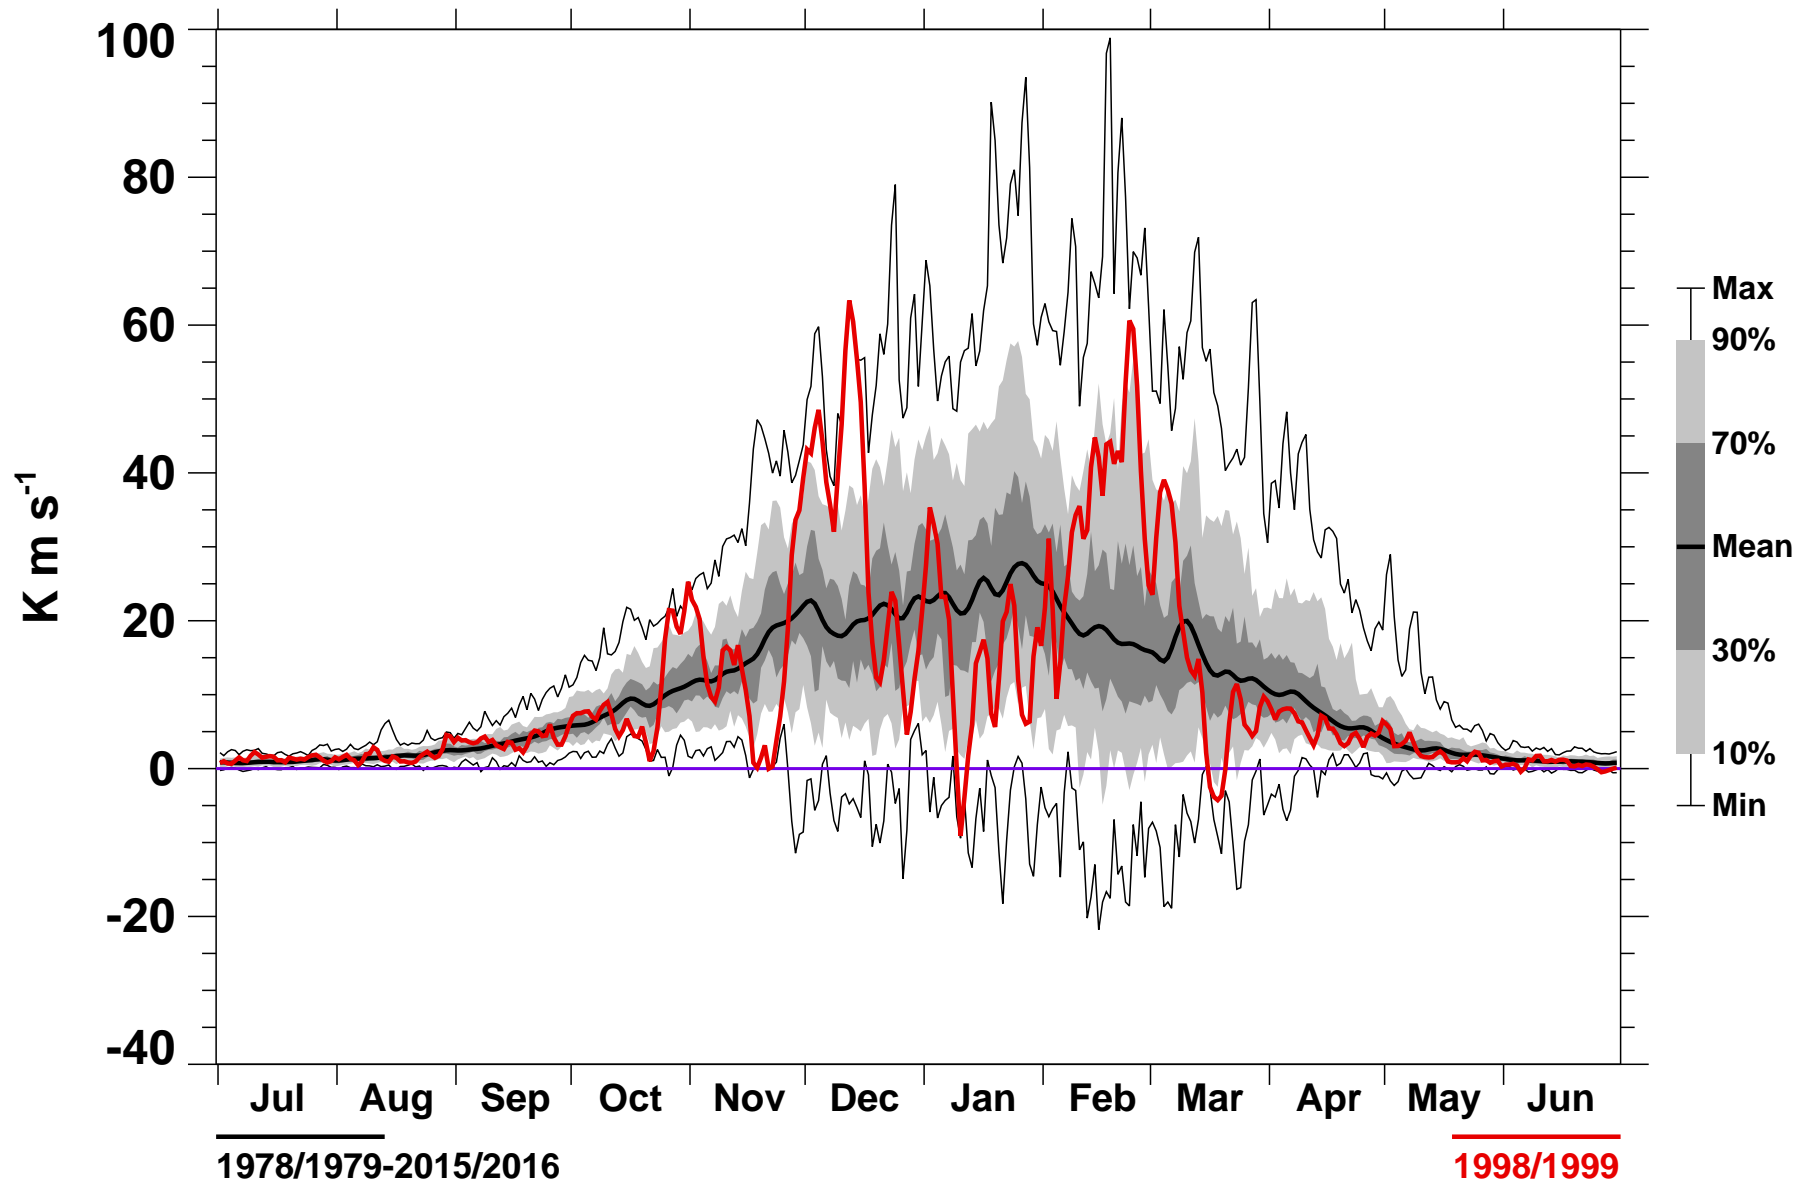

# 45-75°N Heat Flux 70 hPa MERRA

2016-07-07T14:16:35Z