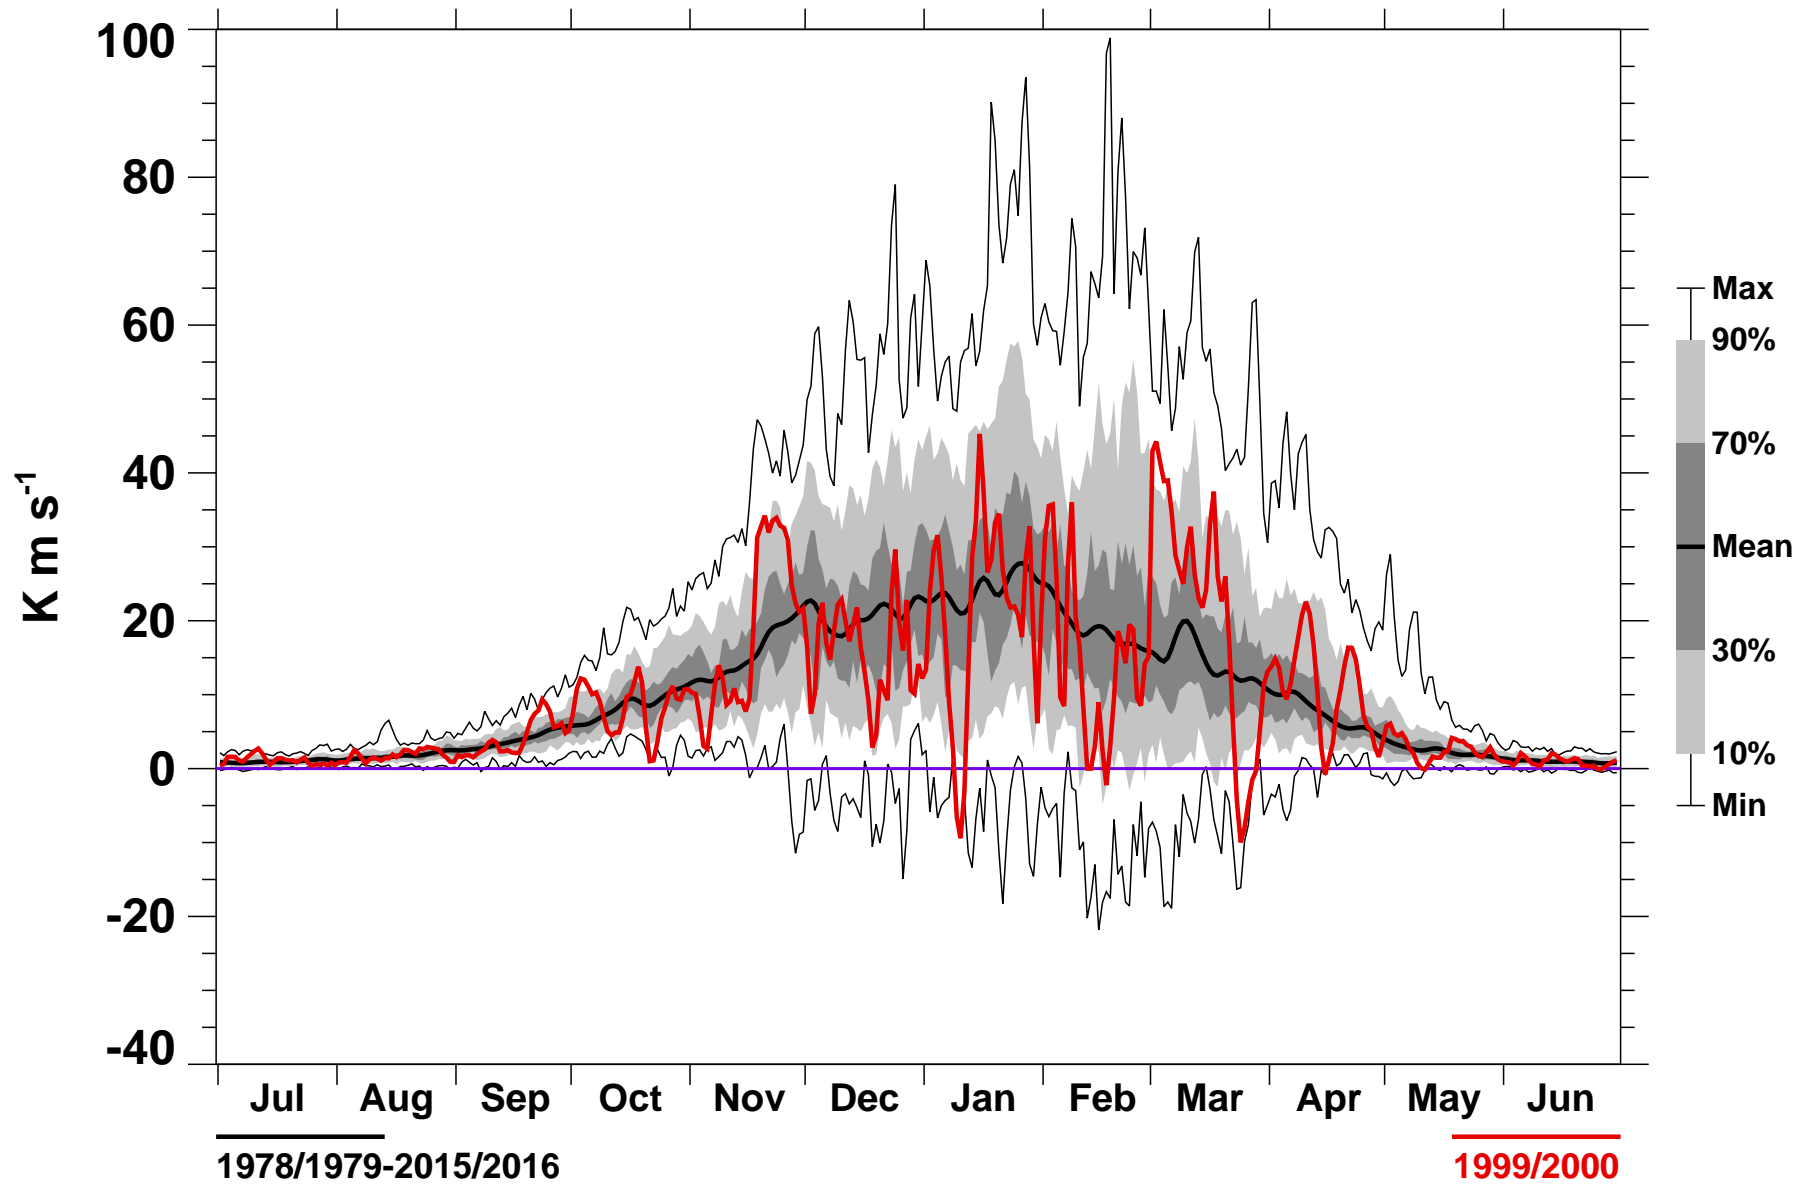

45-75°N Heat Flux 70 hPa MERRA

1978/1979-2015/2016

1999/2000

2016-07-07T14:15:51Z