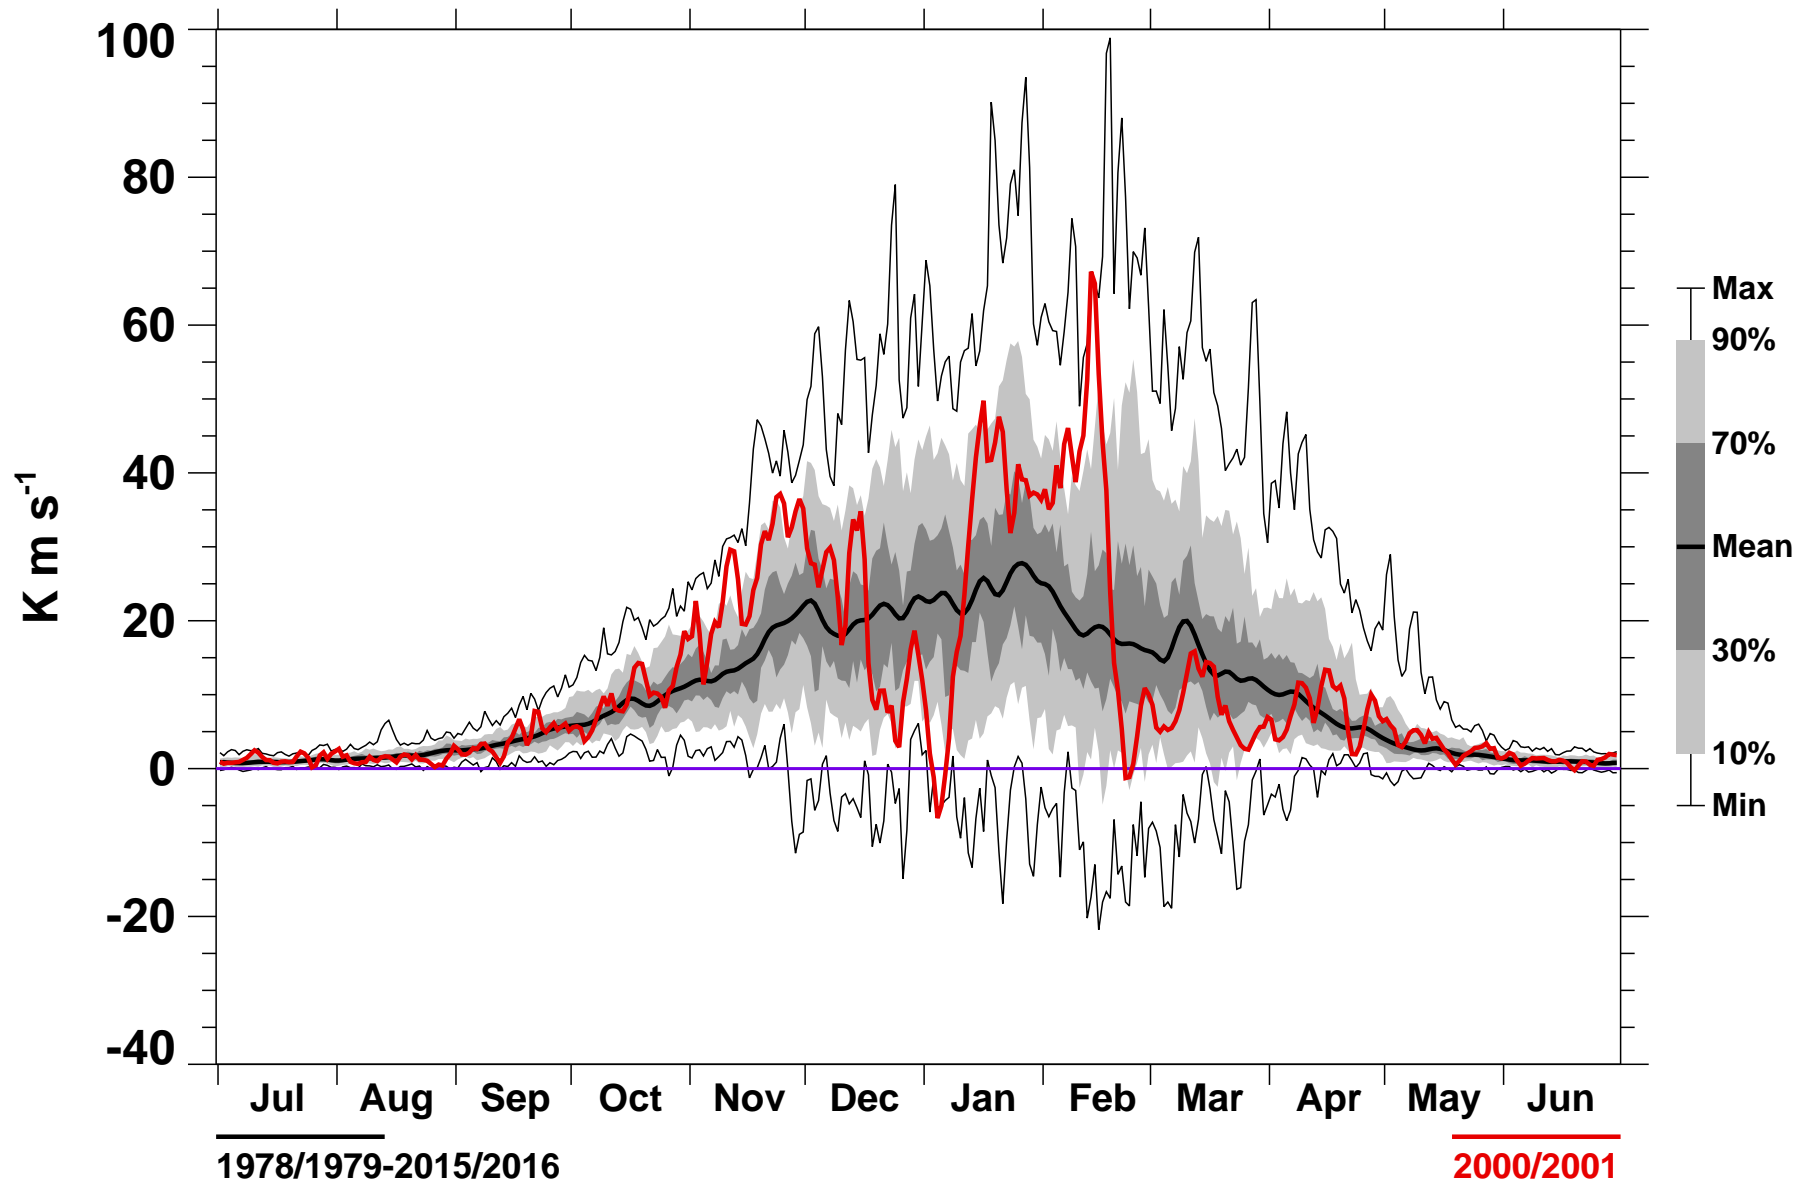

# 45-75°N Heat Flux 70 hPa MERRA

1978/1979-2015/2016

2000/2001

2016-07-07T14:15:06Z