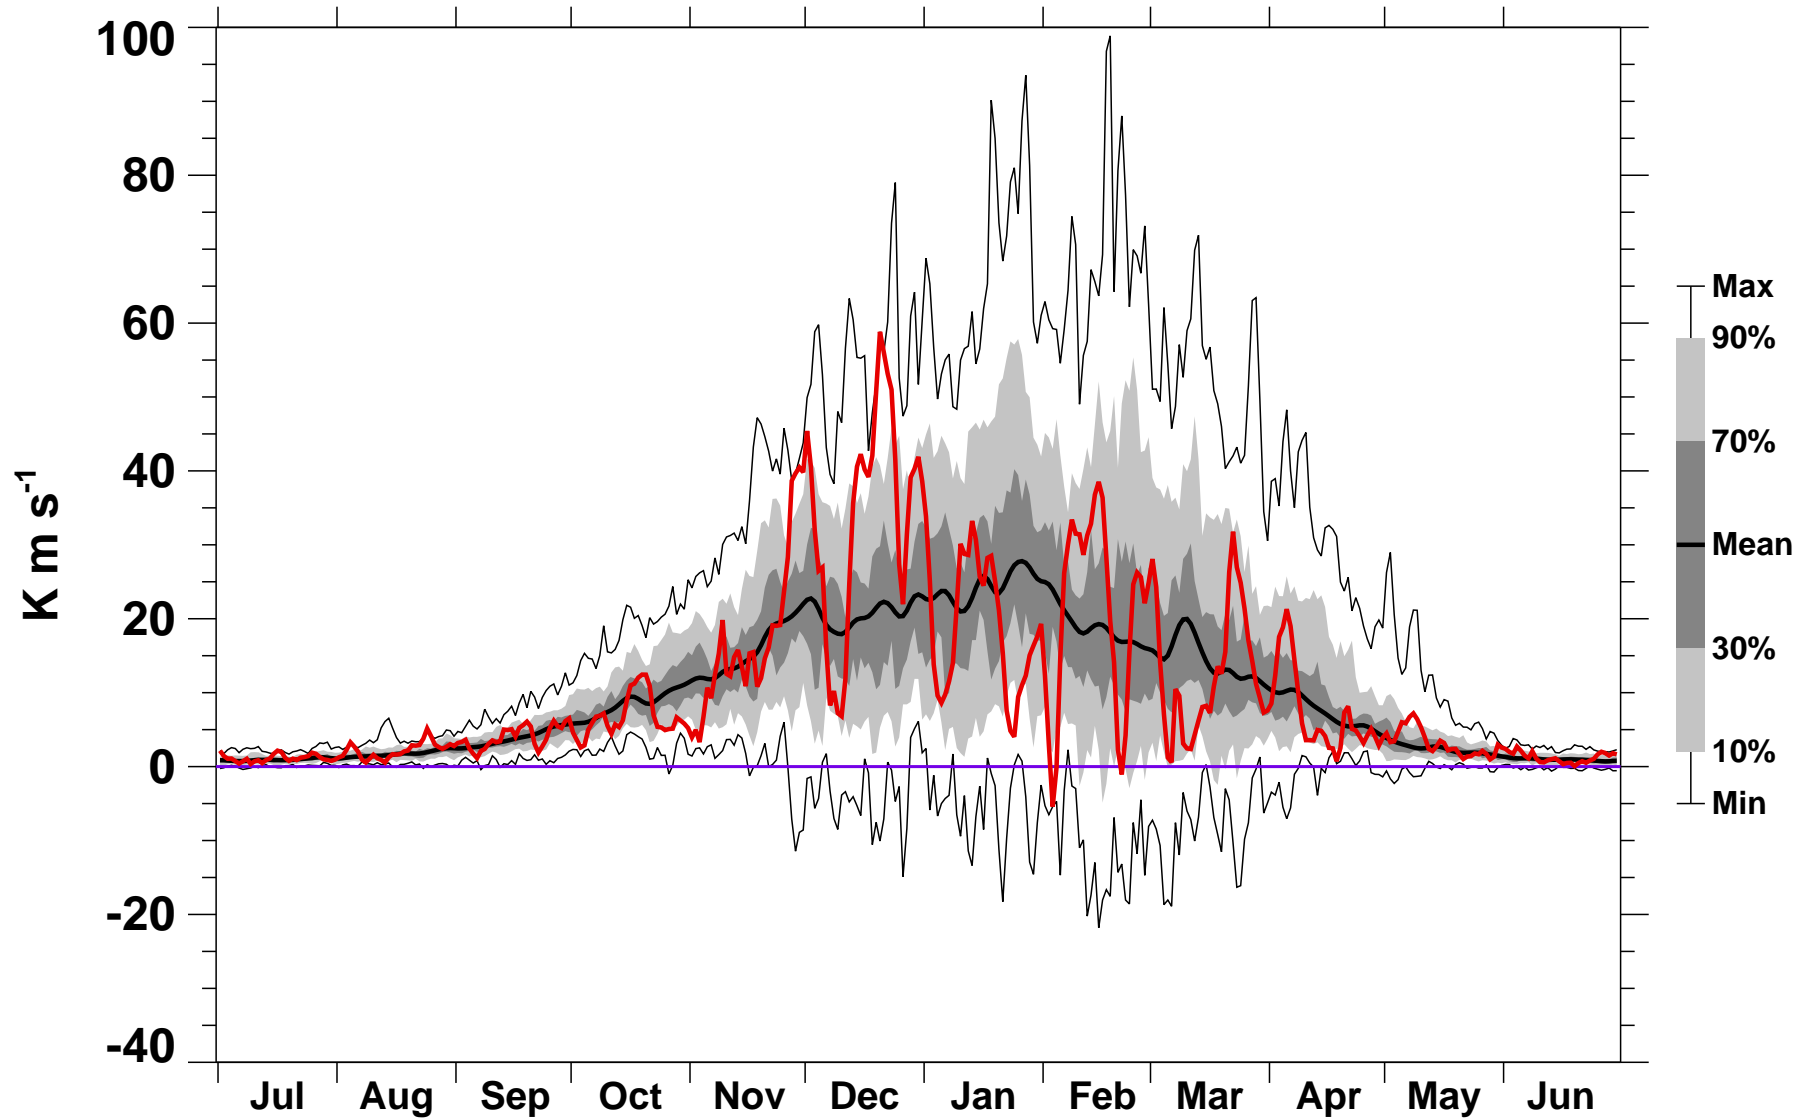

45-75°N Heat Flux 70 hPa MERRA

1978/1979-2015/2016

2001/2002

2016-07-07T14:14:18Z