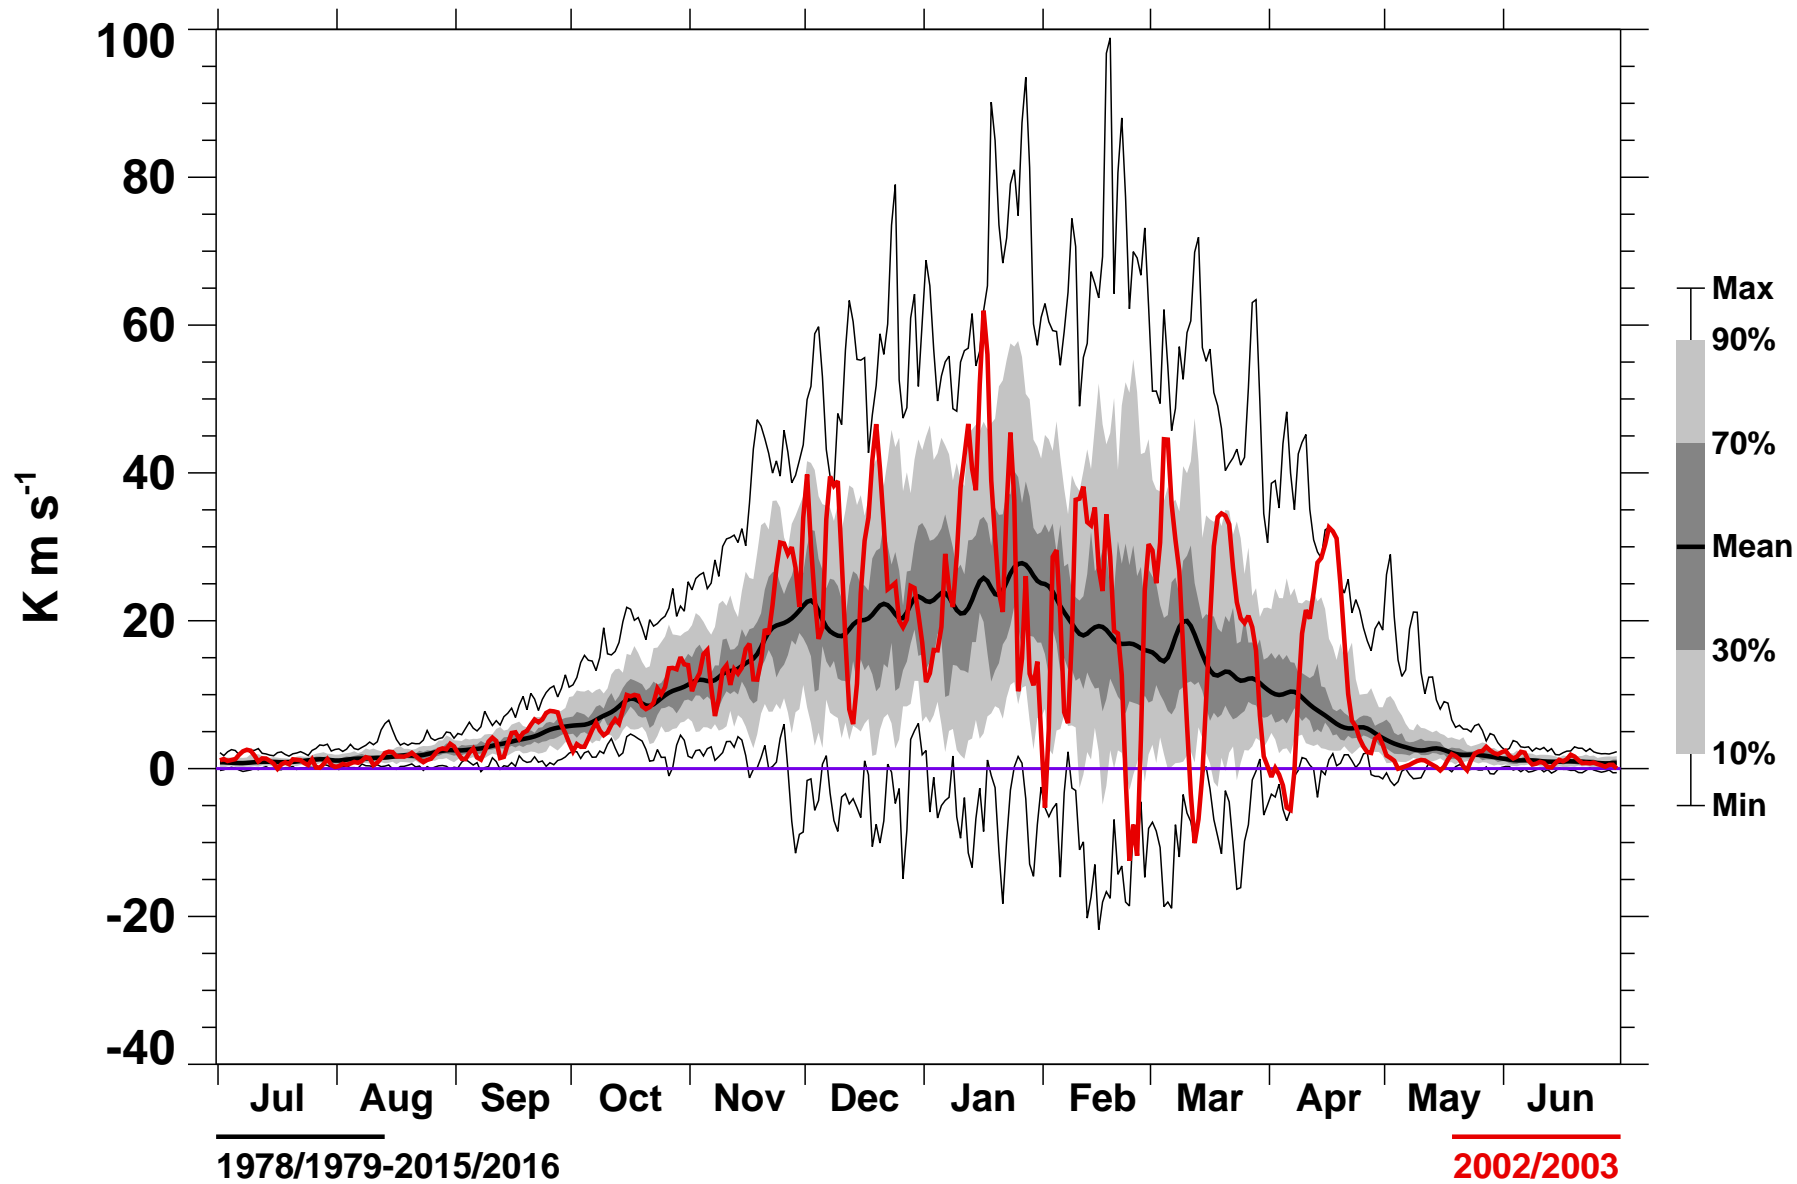

# 45-75°N Heat Flux 70 hPa MERRA

1978/1979-2015/2016

2002/2003

2016-07-07T14:13:33Z