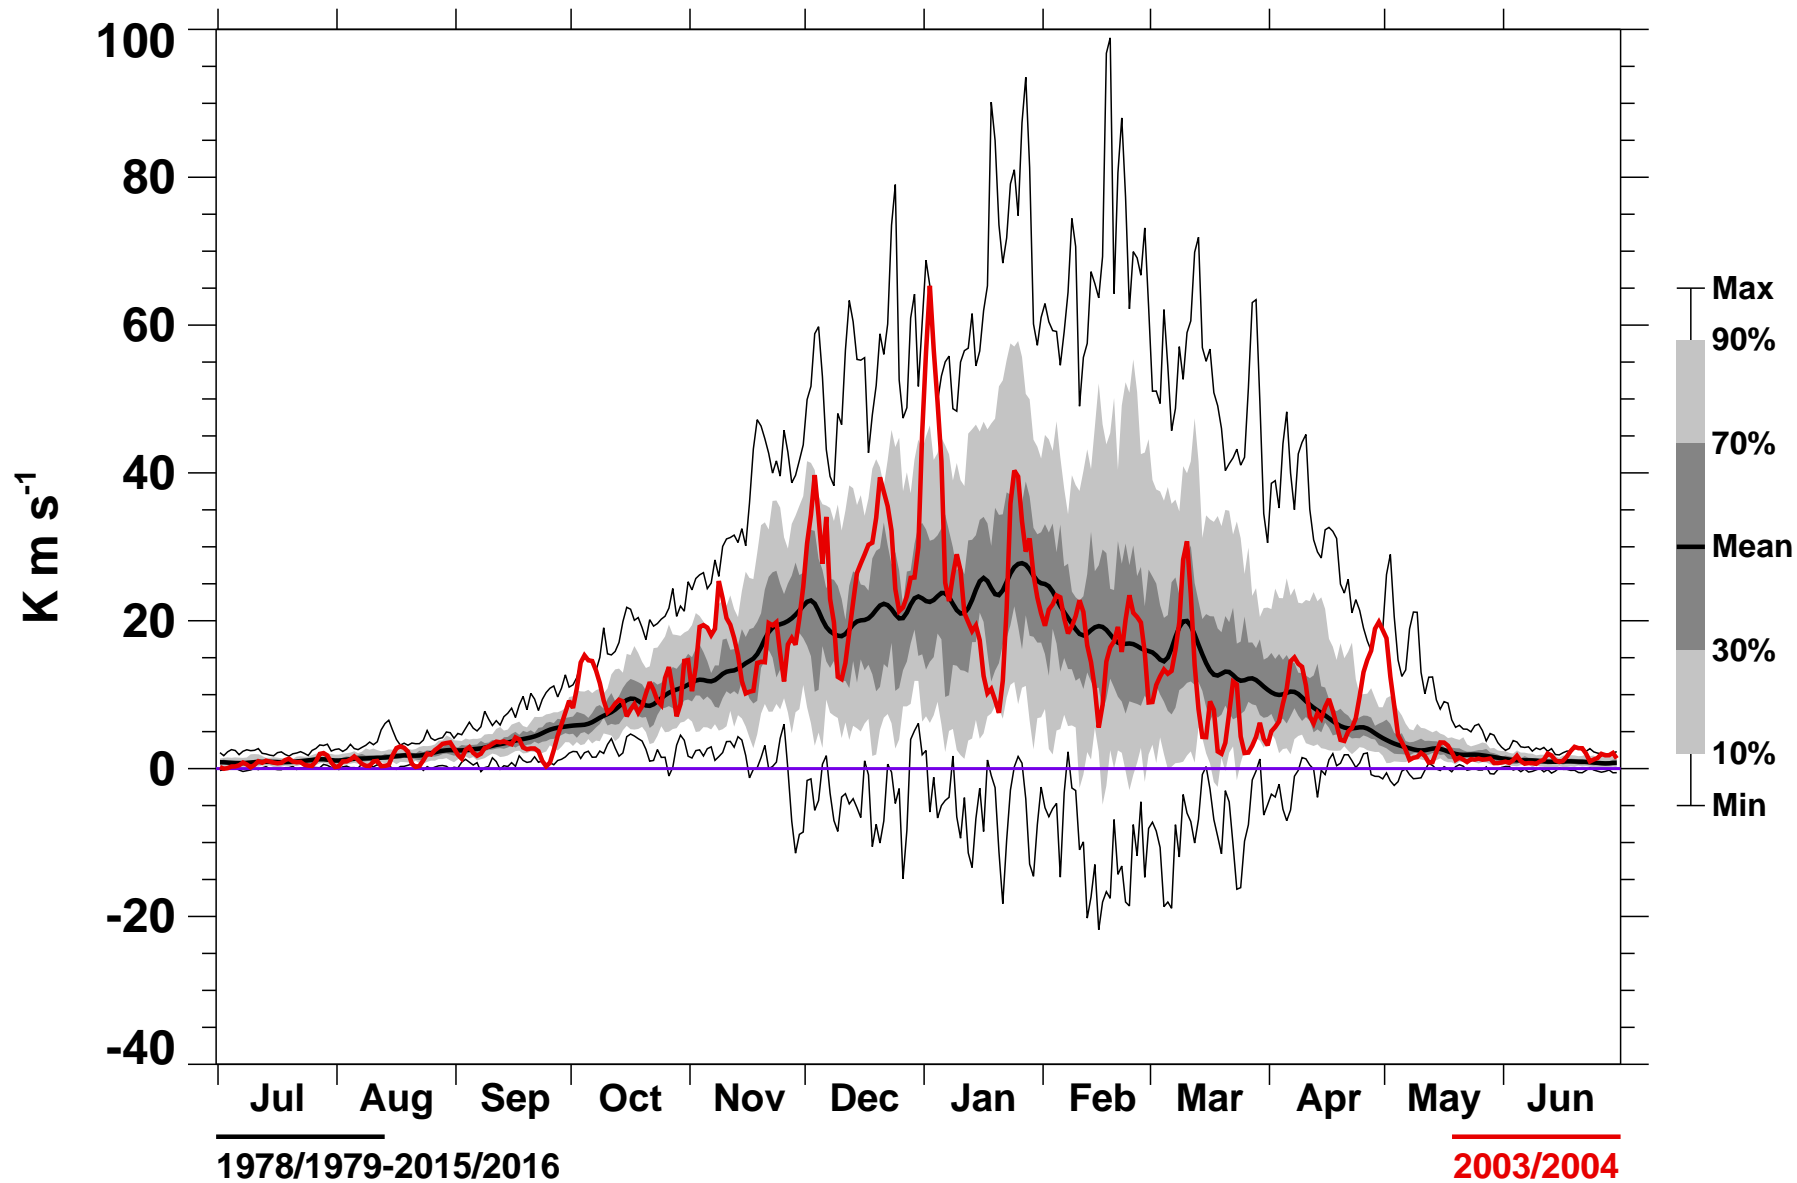

45-75°N Heat Flux 70 hPa MERRA

1978/1979-2015/2016

2003/2004

2016-07-07T14:12:47Z