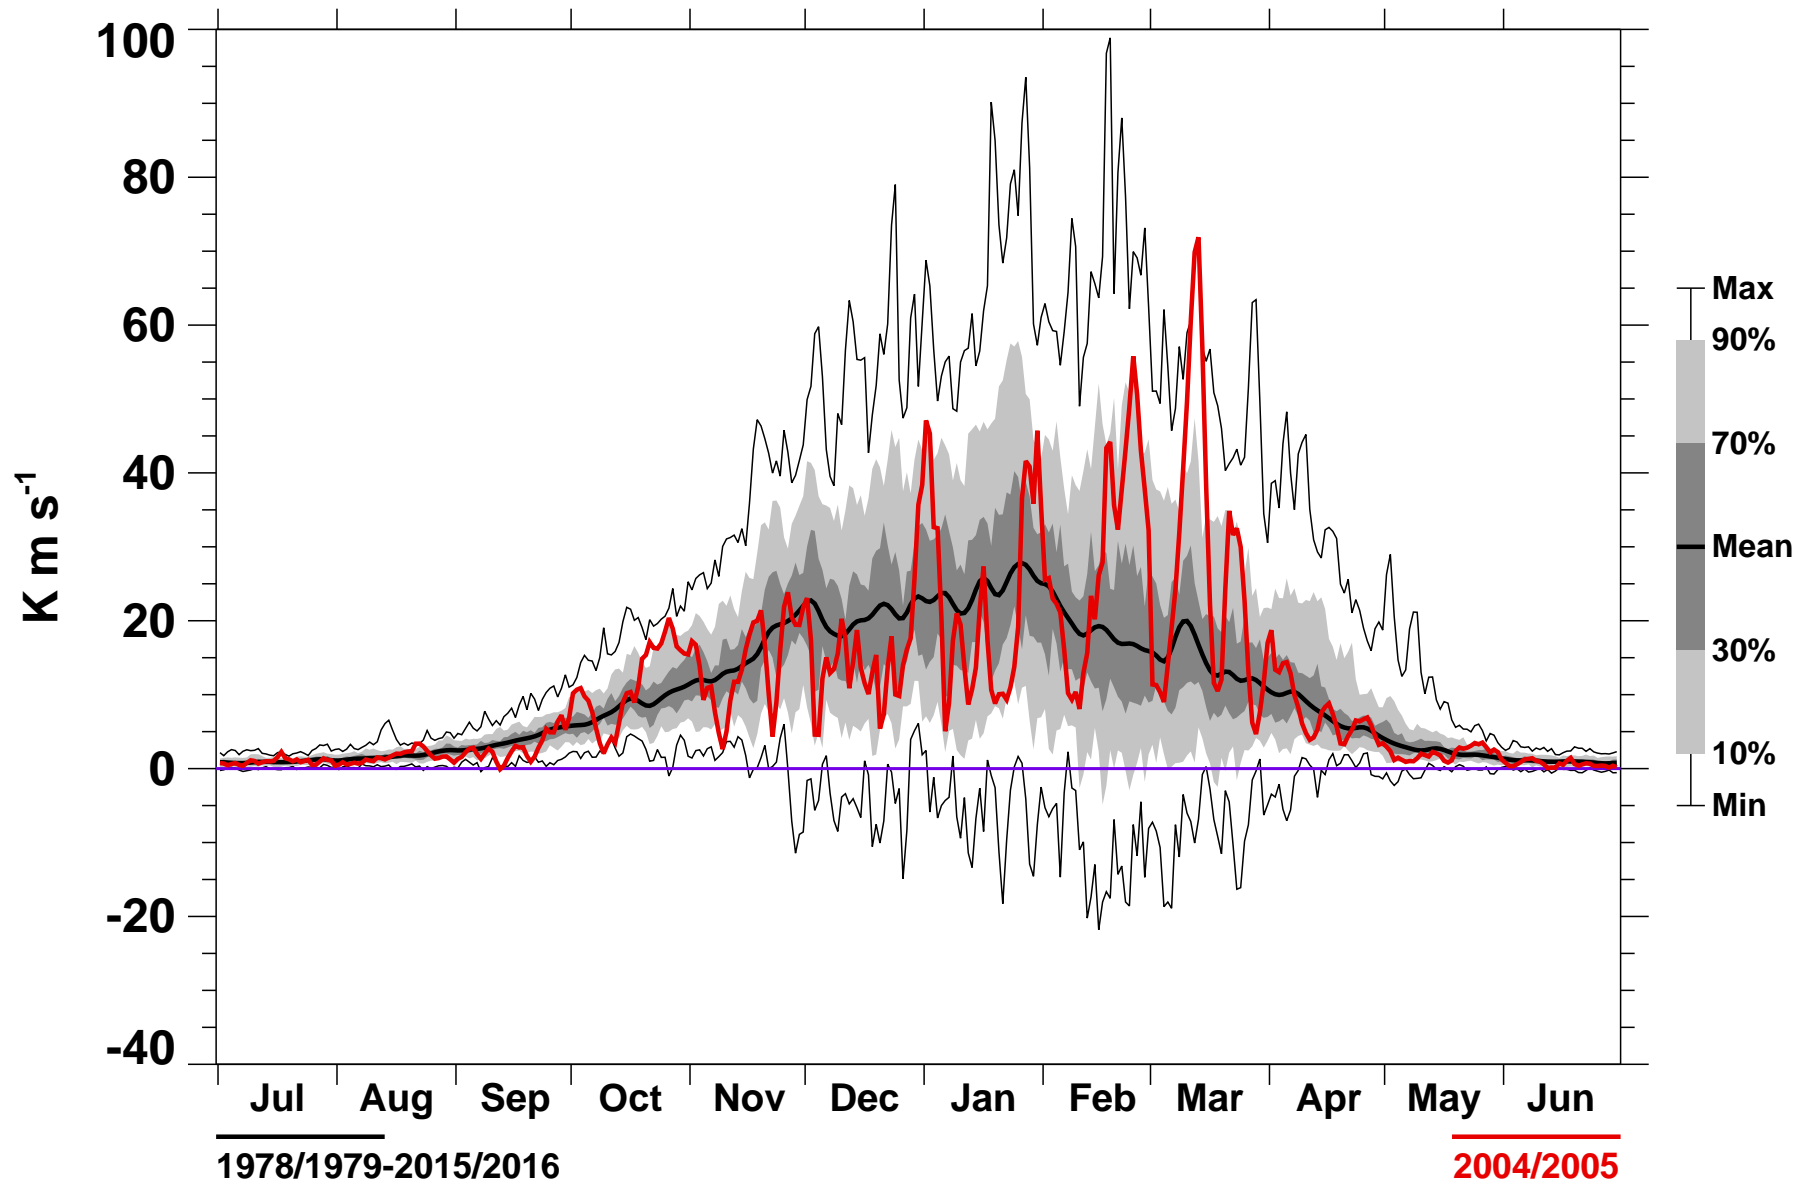

45-75°N Heat Flux 70 hPa MERRA

1978/1979-2015/2016

2004/2005

2016-07-07T14:12:03Z