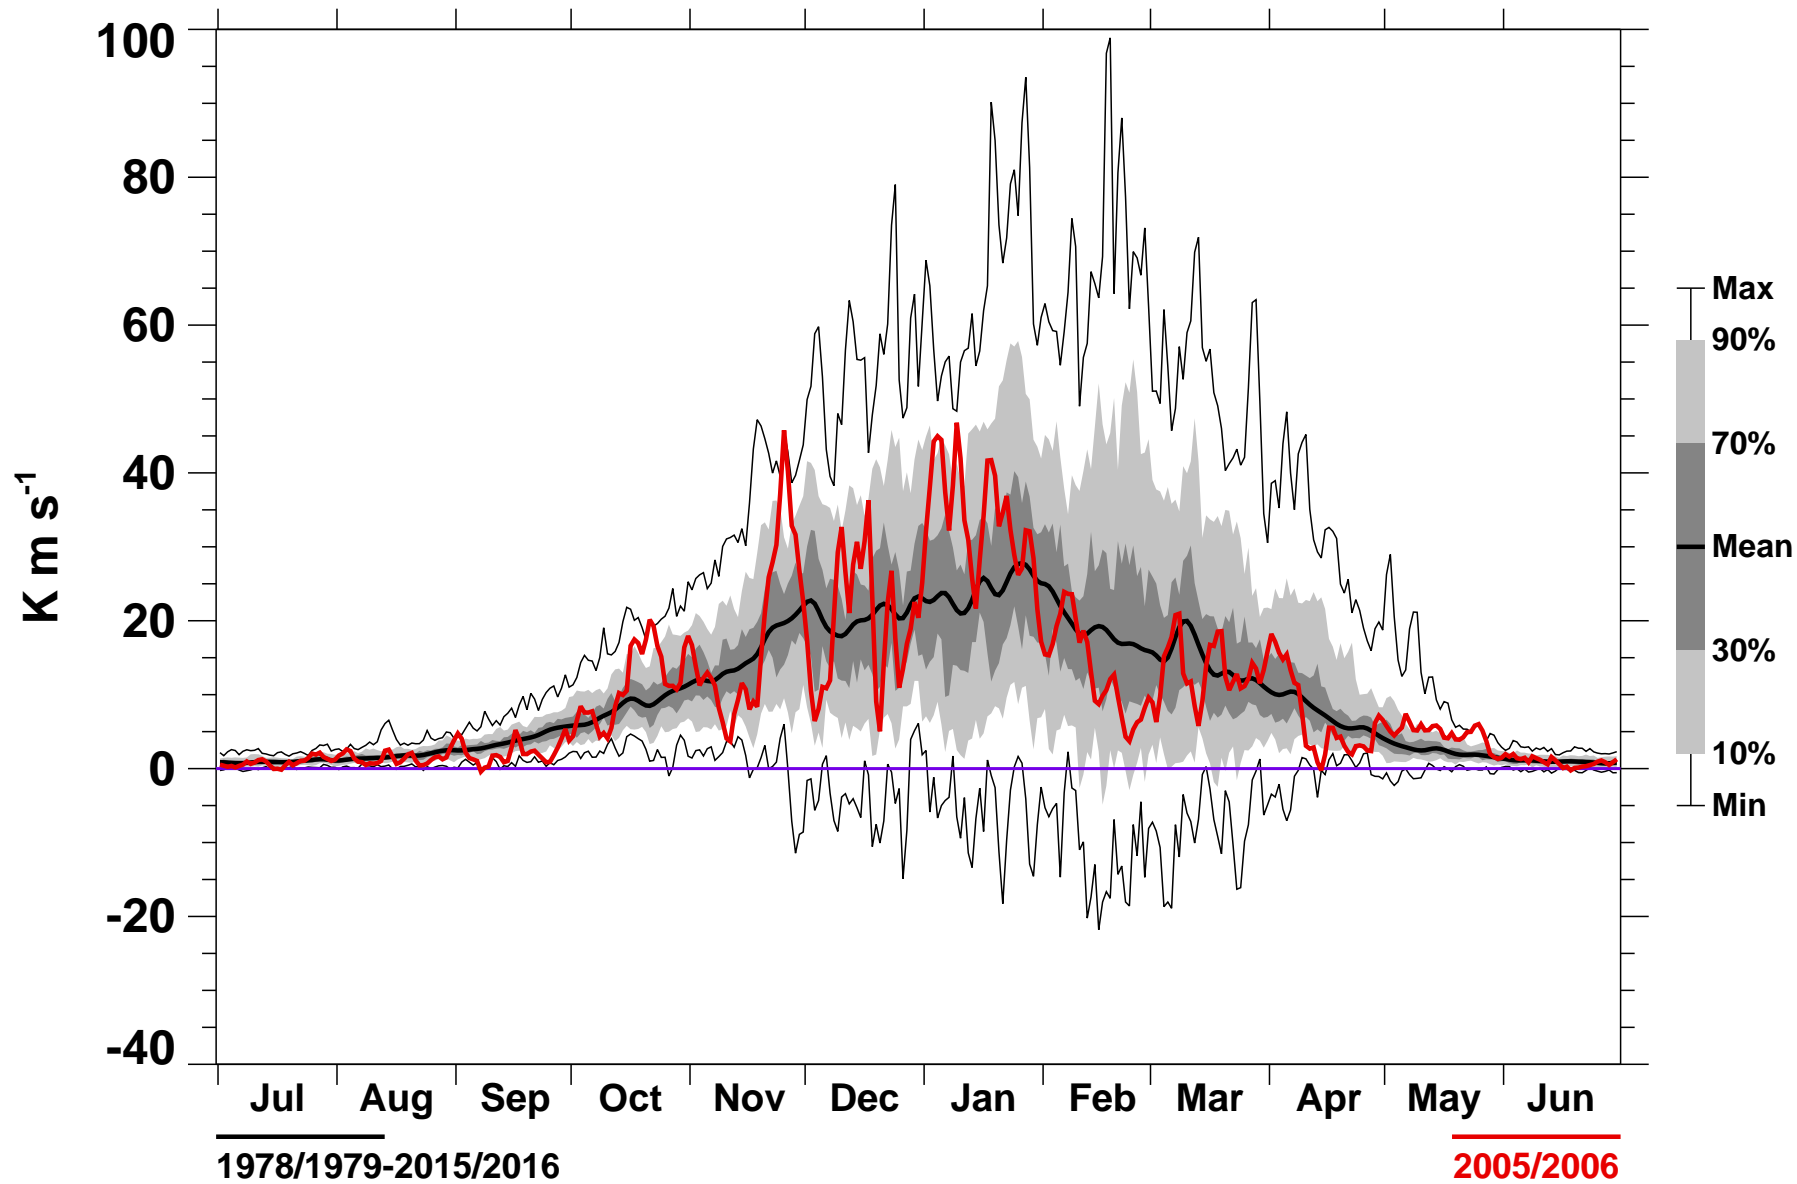

45-75°N Heat Flux 70 hPa MERRA

1978/1979-2015/2016

2005/2006

2016-07-07T14:11:18Z