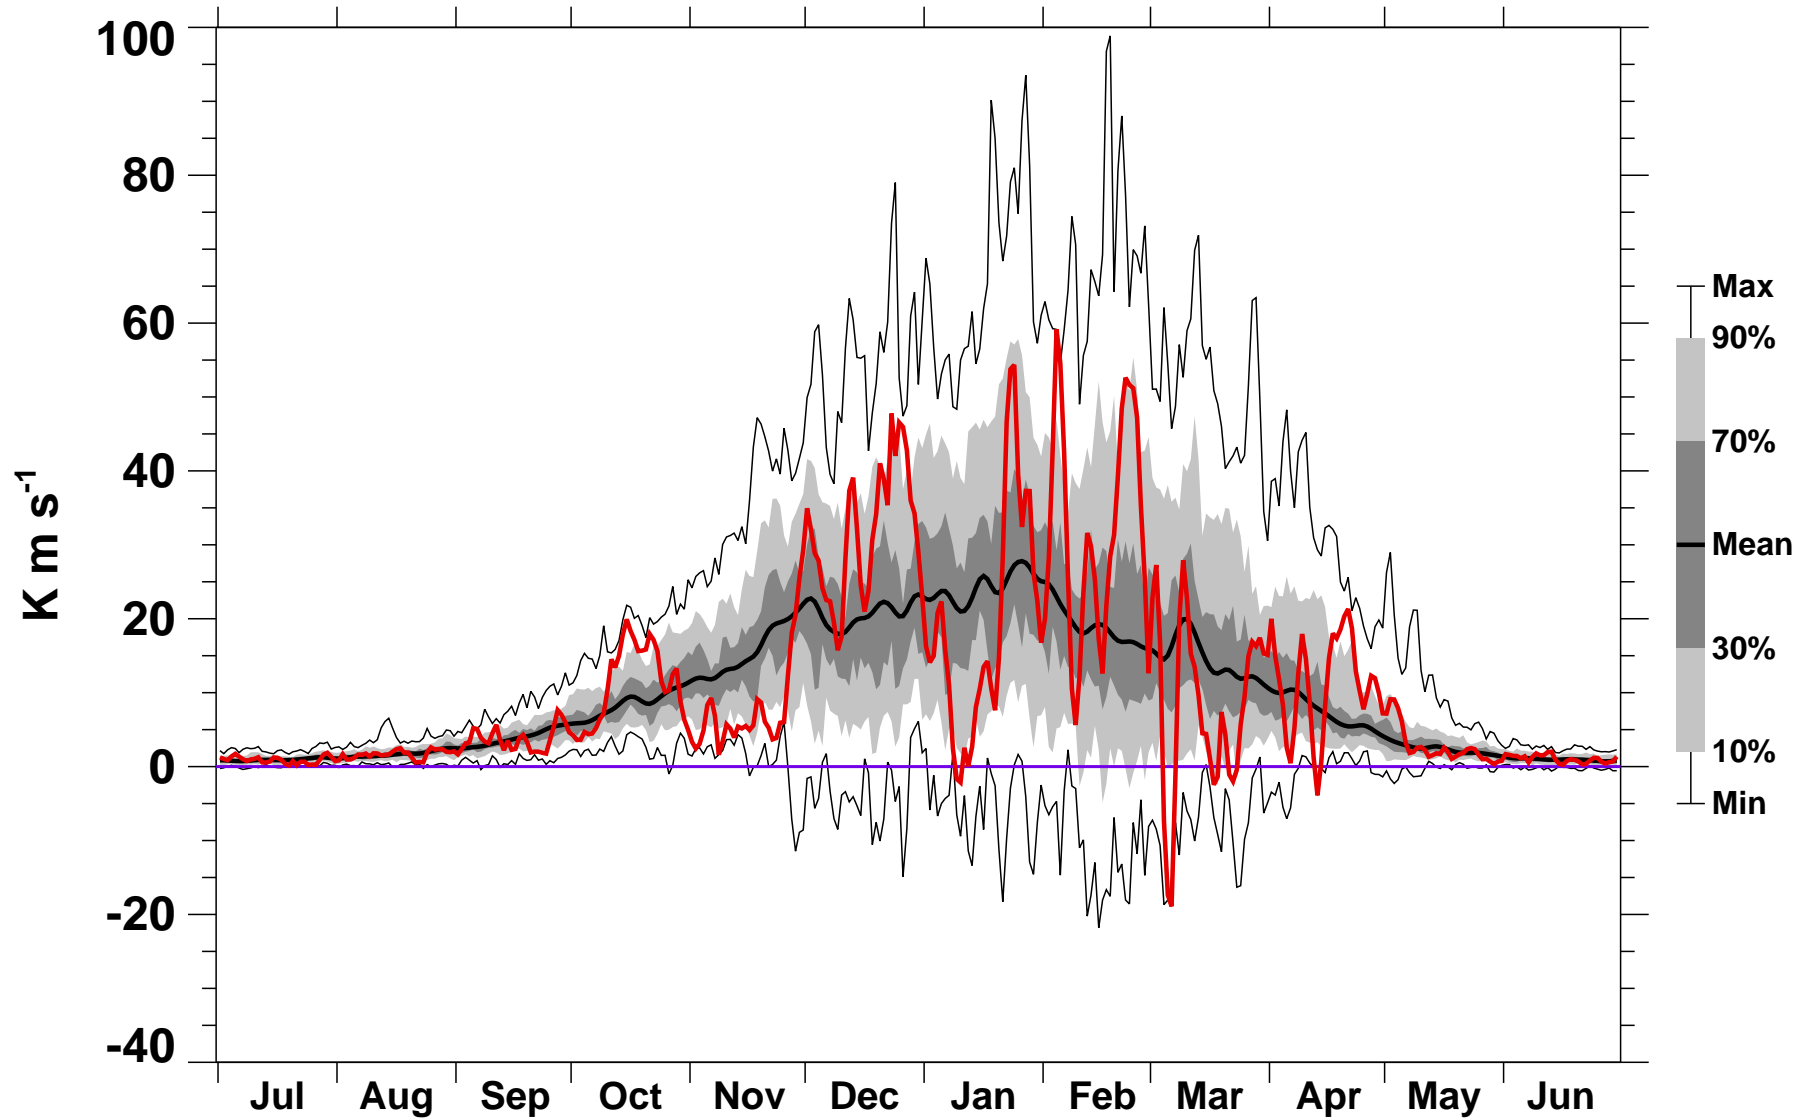

# 45-75°N Heat Flux 70 hPa MERRA

1978/1979-2015/2016

2006/2007

2016-07-07T14:10:33Z