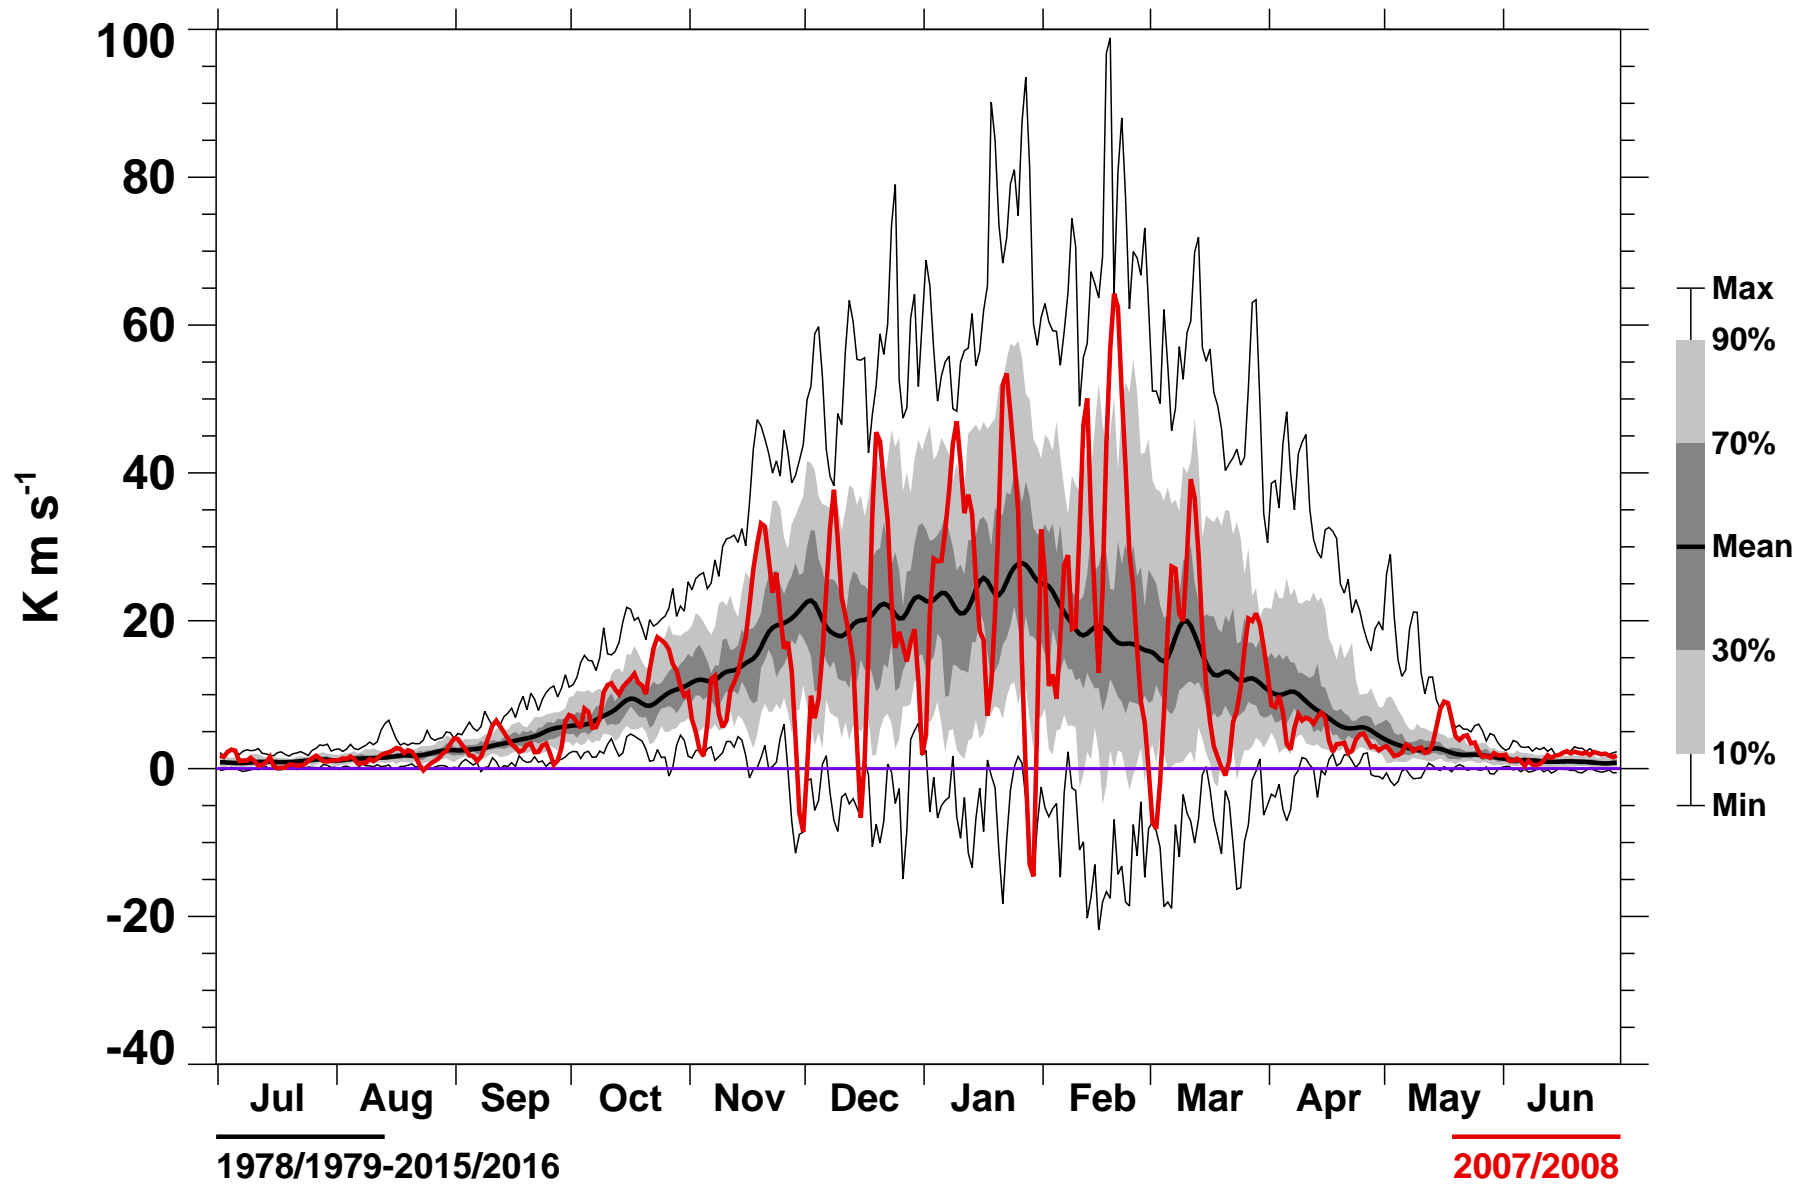

45-75°N Heat Flux 70 hPa MERRA

1978/1979-2015/2016

2007/2008

2016-07-07T14:09:48Z