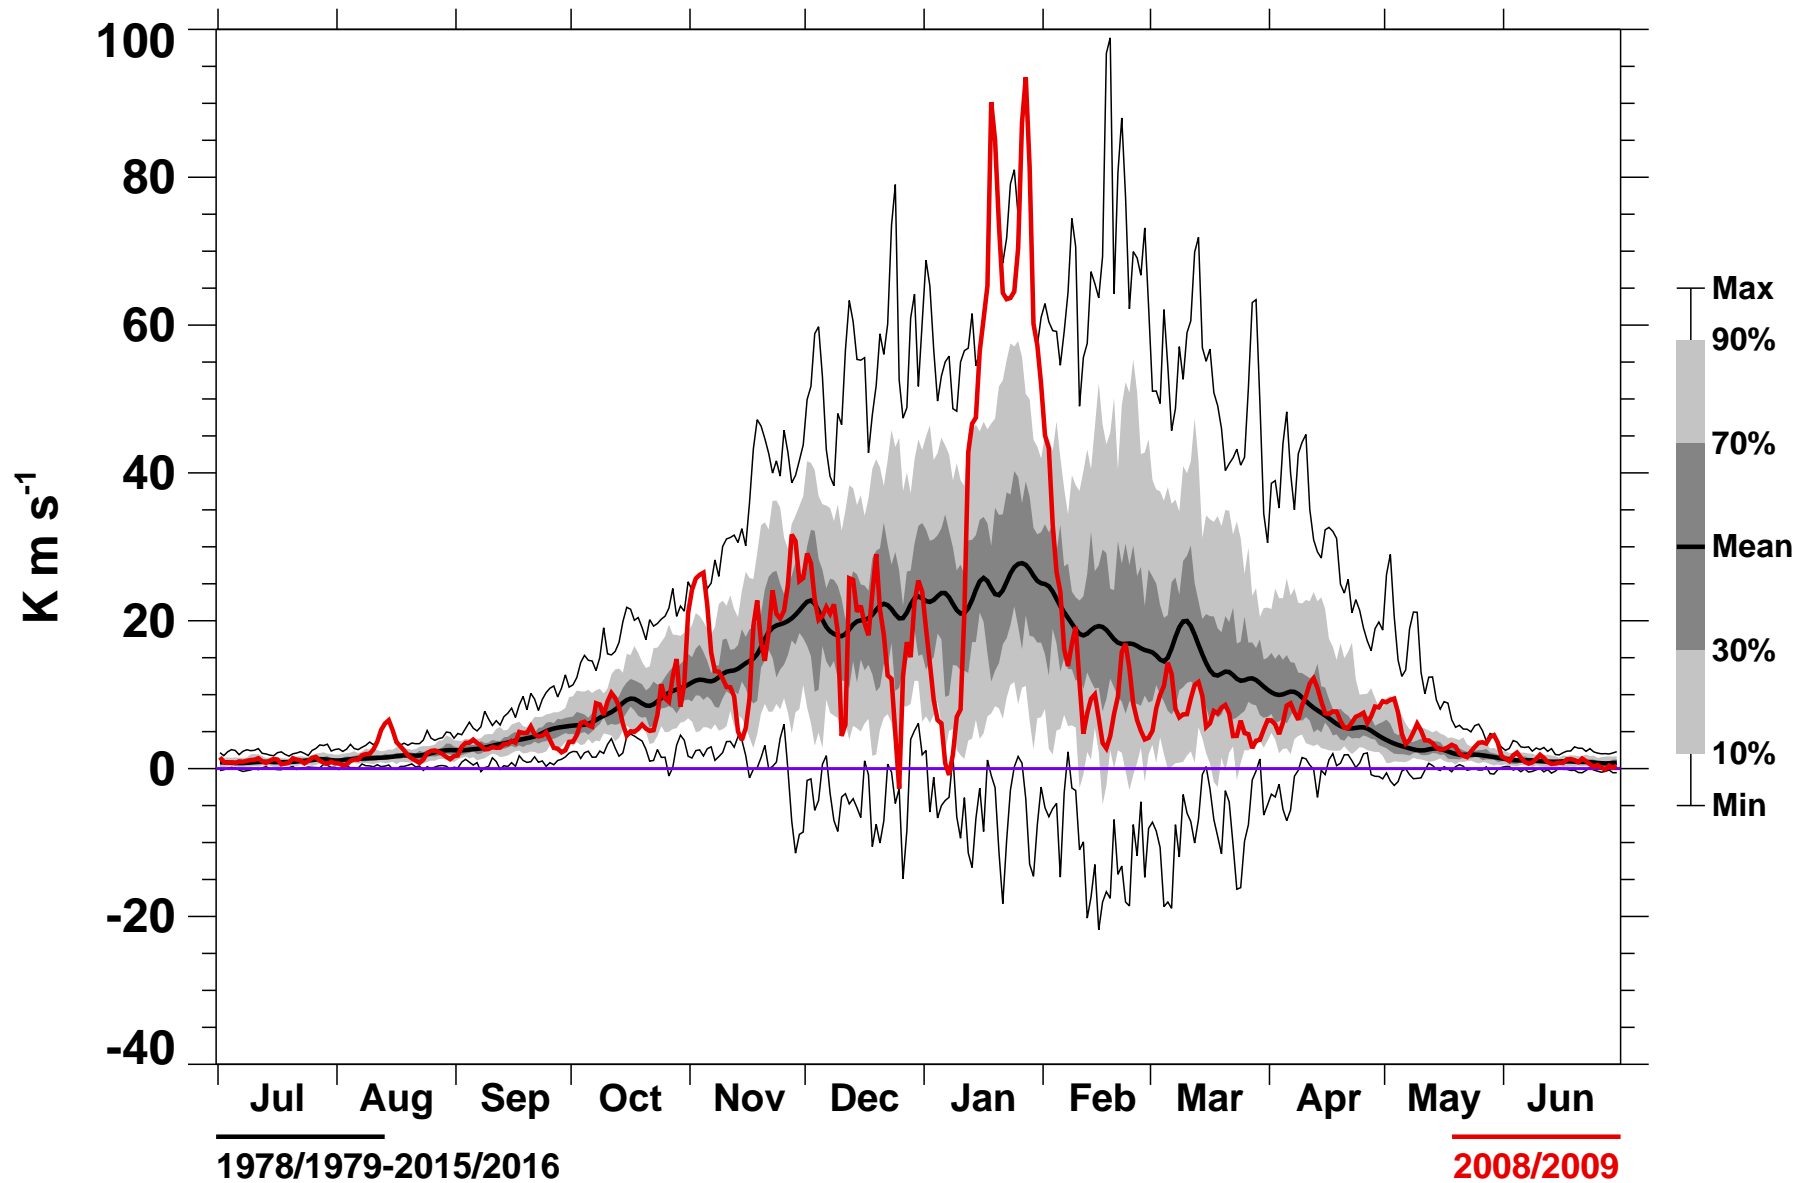

45-75°N Heat Flux 70 hPa MERRA

1978/1979-2015/2016

2008/2009

2016-07-07T14:09:03Z