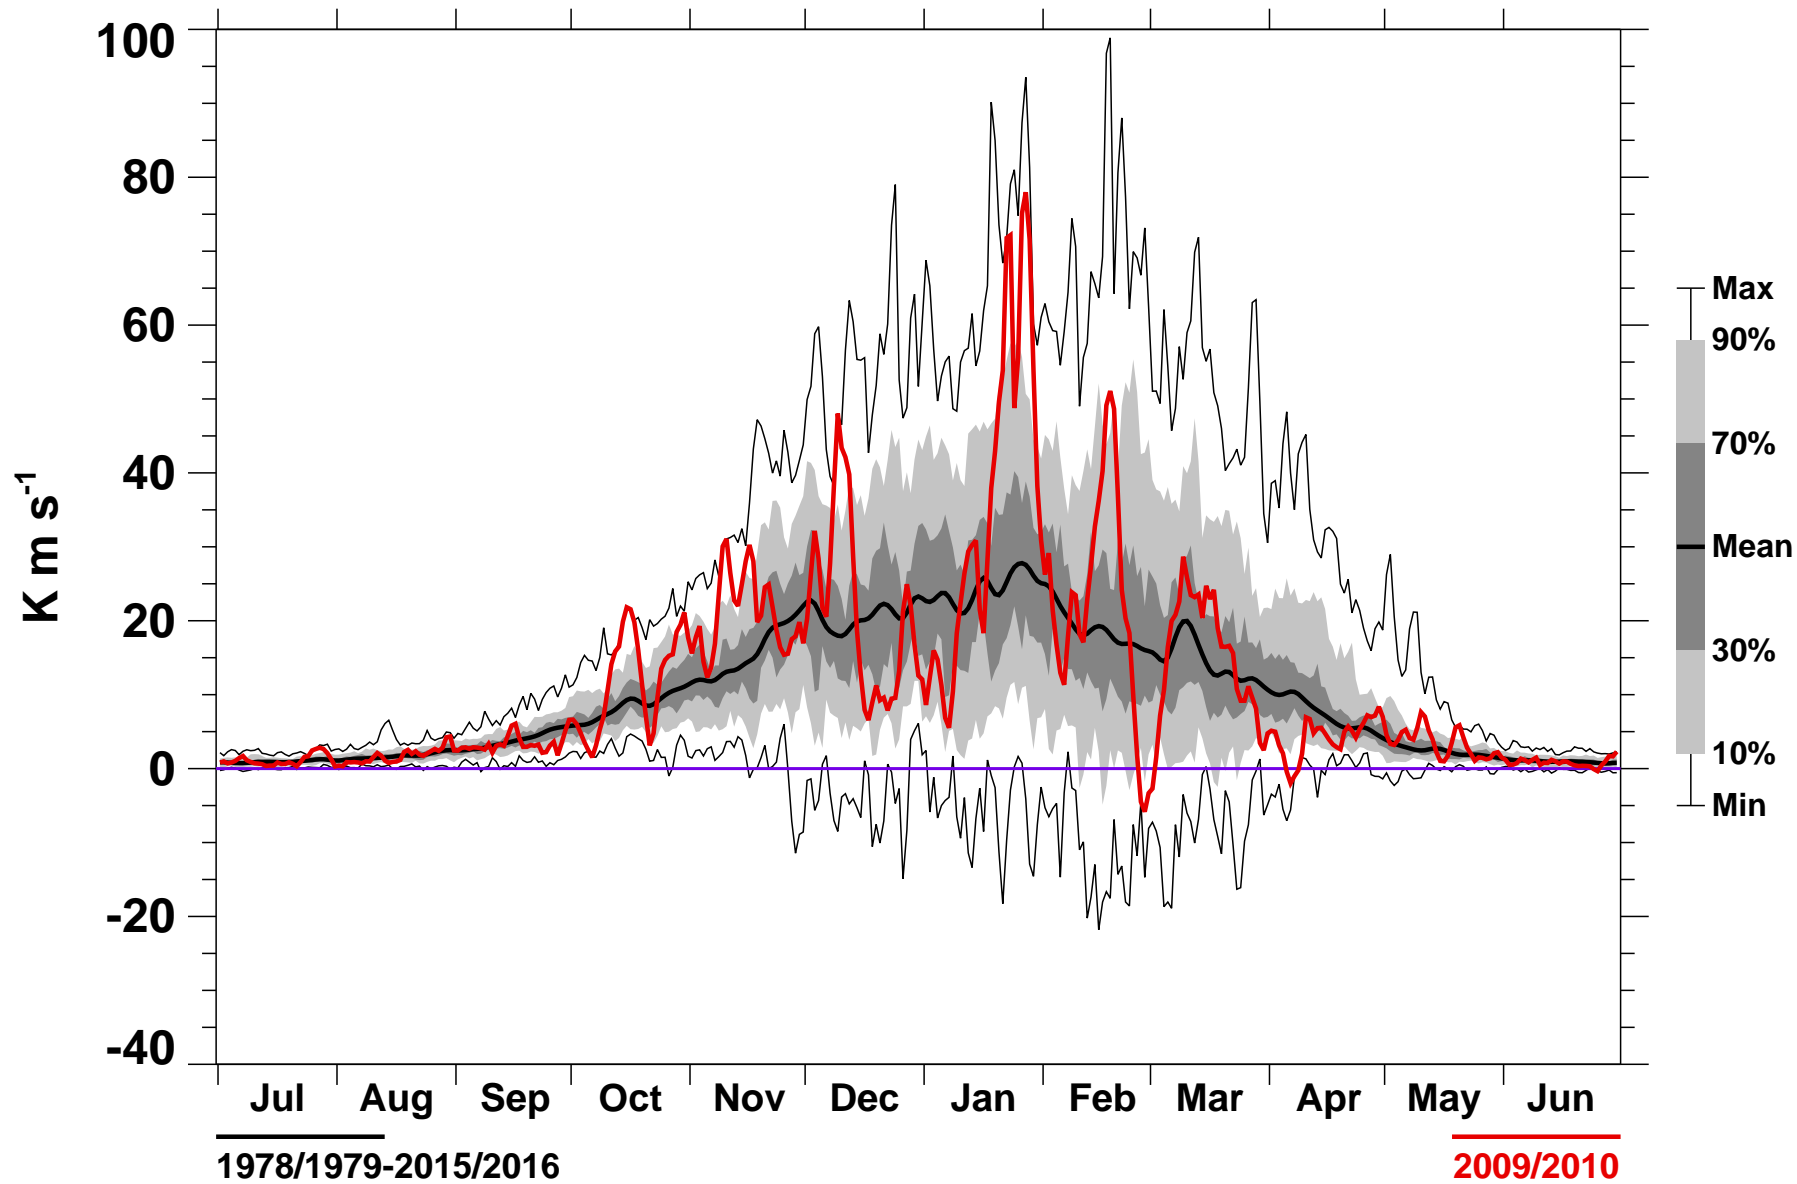

45-75°N Heat Flux 70 hPa MERRA

1978/1979-2015/2016

2009/2010

2016-07-07T14:08:18Z