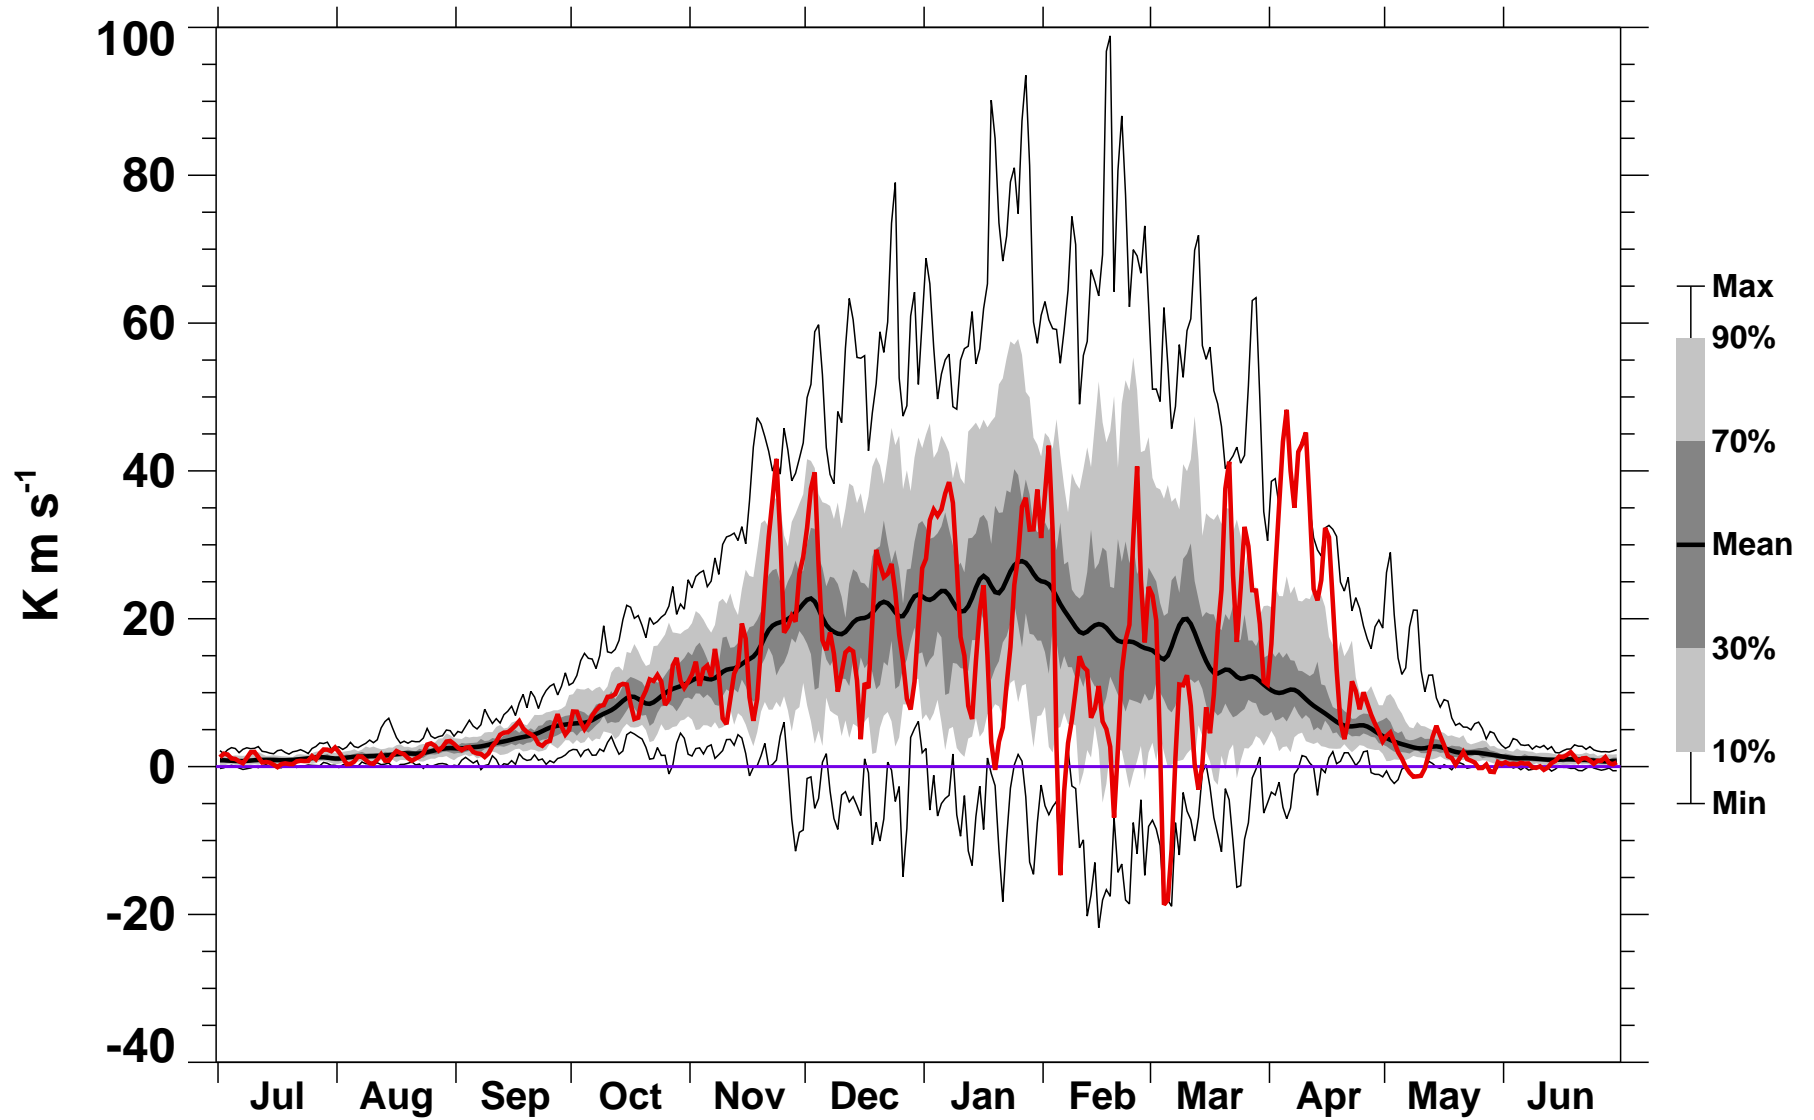

45-75°N Heat Flux 70 hPa MERRA

1978/1979-2015/2016

2010/2011

2016-07-07T14:07:33Z