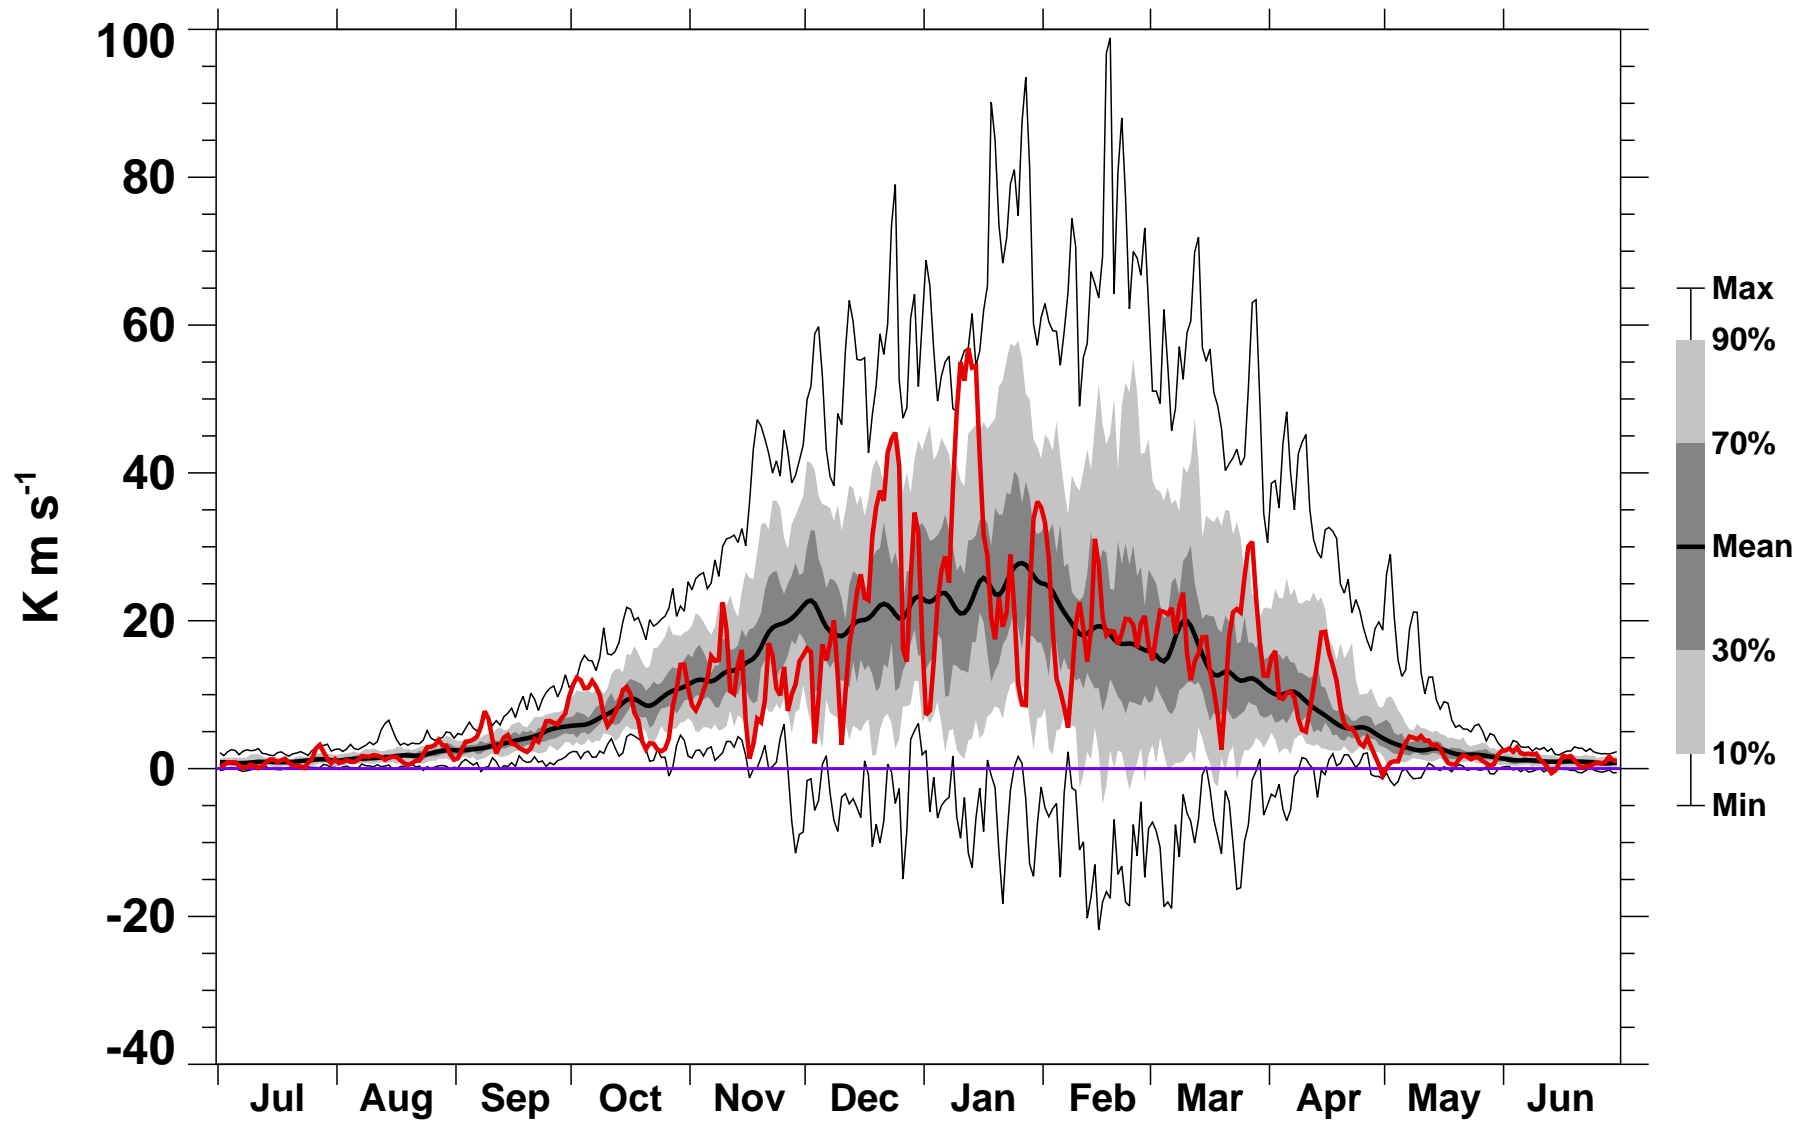

# 45-75°N Heat Flux 70 hPa MERRA

1978/1979-2015/2016

2011/2012

2016-07-07T14:06:48Z