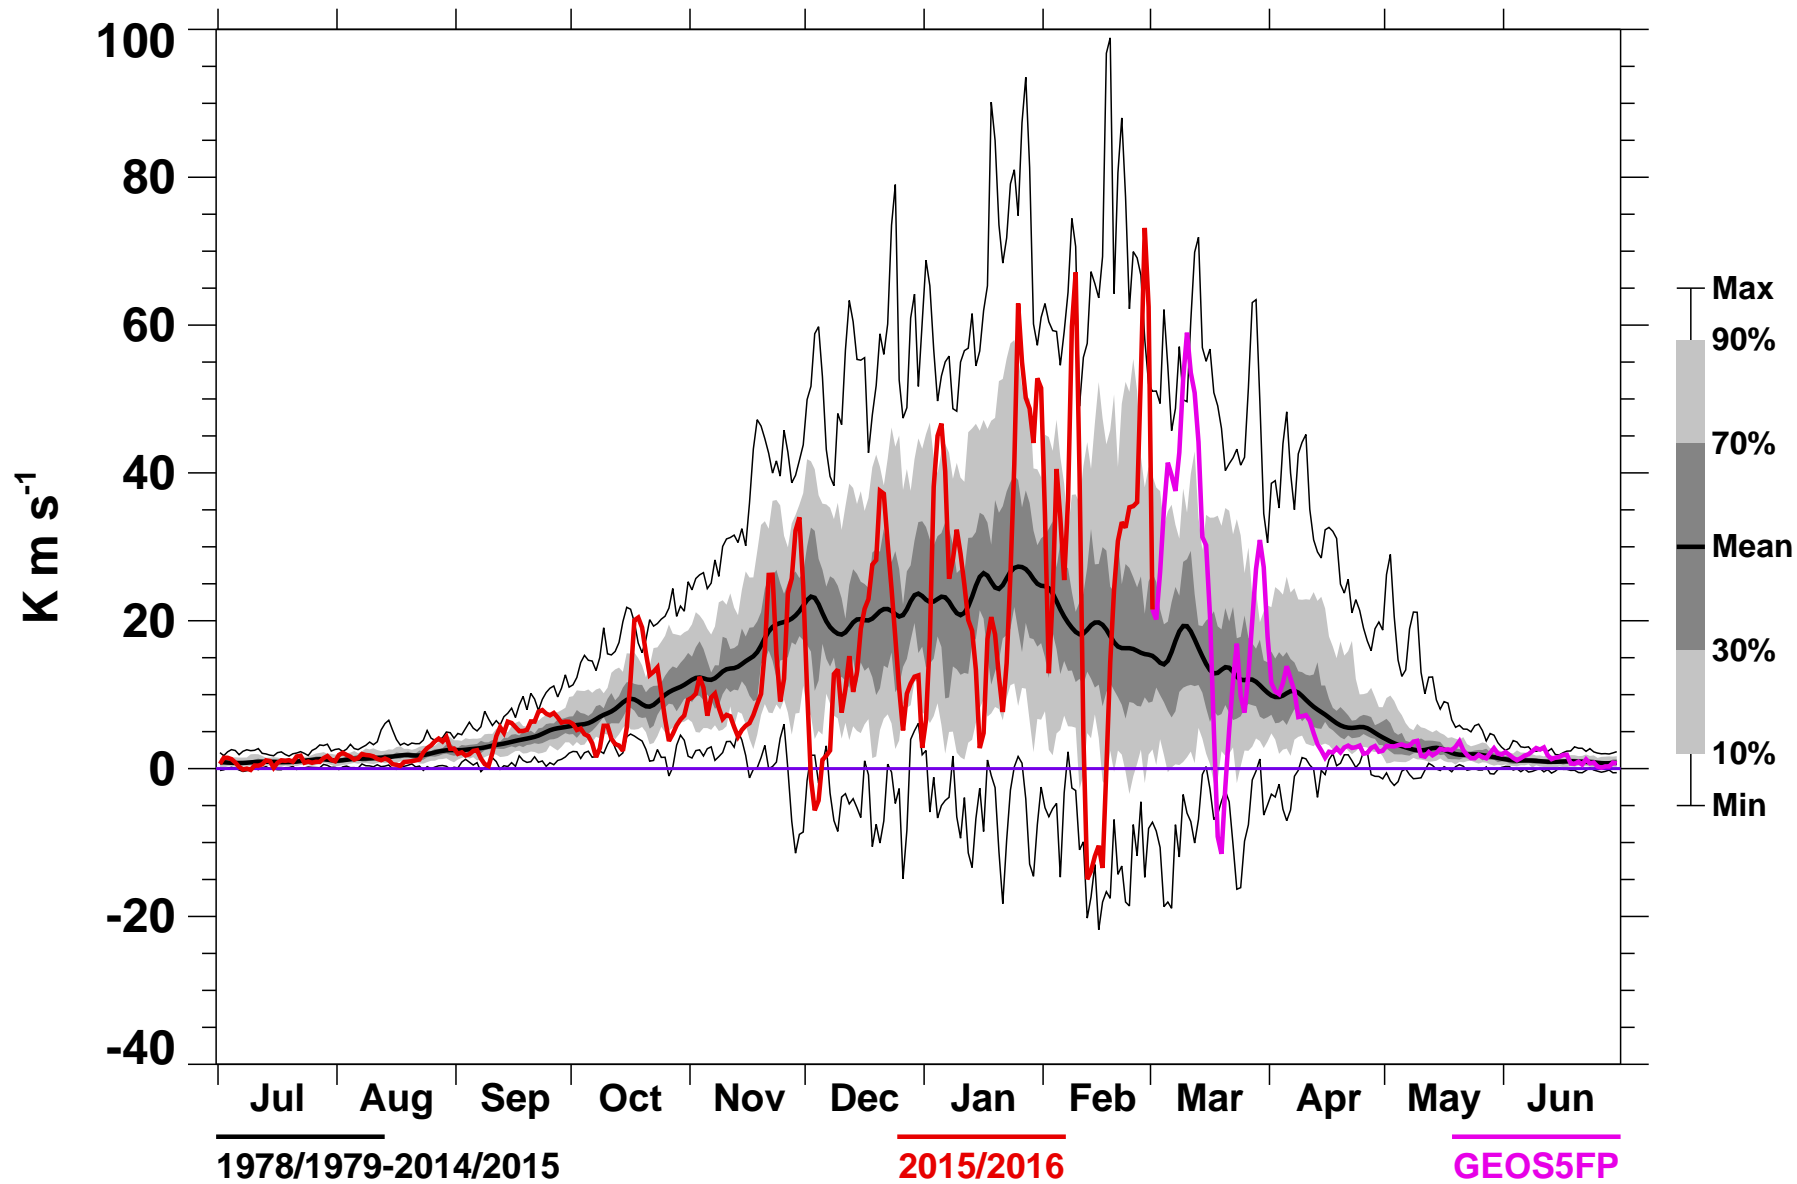

45-75°N Heat Flux 70 hPa MERRA

2016-07-07T14:03:42Z