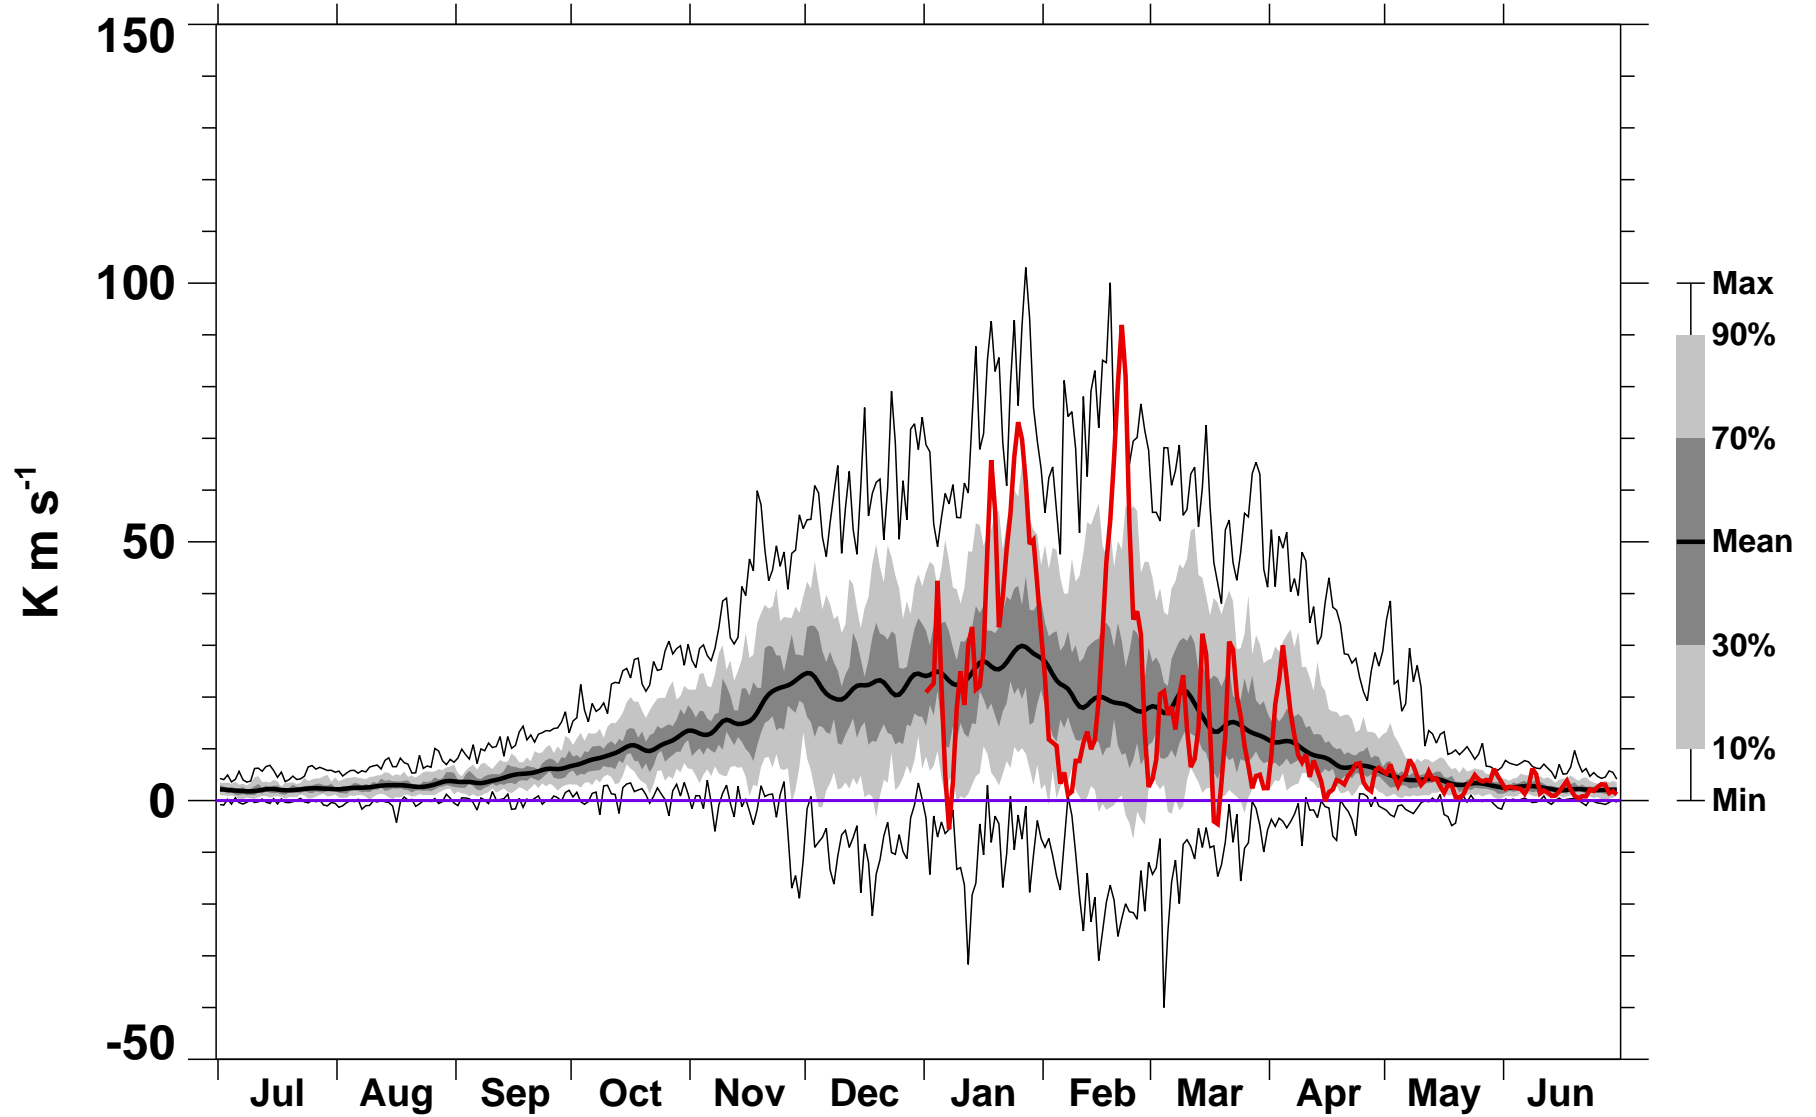

60°N Heat Flux 100 hPa MERRA

1978/1979-2015/2016

1978/1979

2016-07-07T14:31:29Z