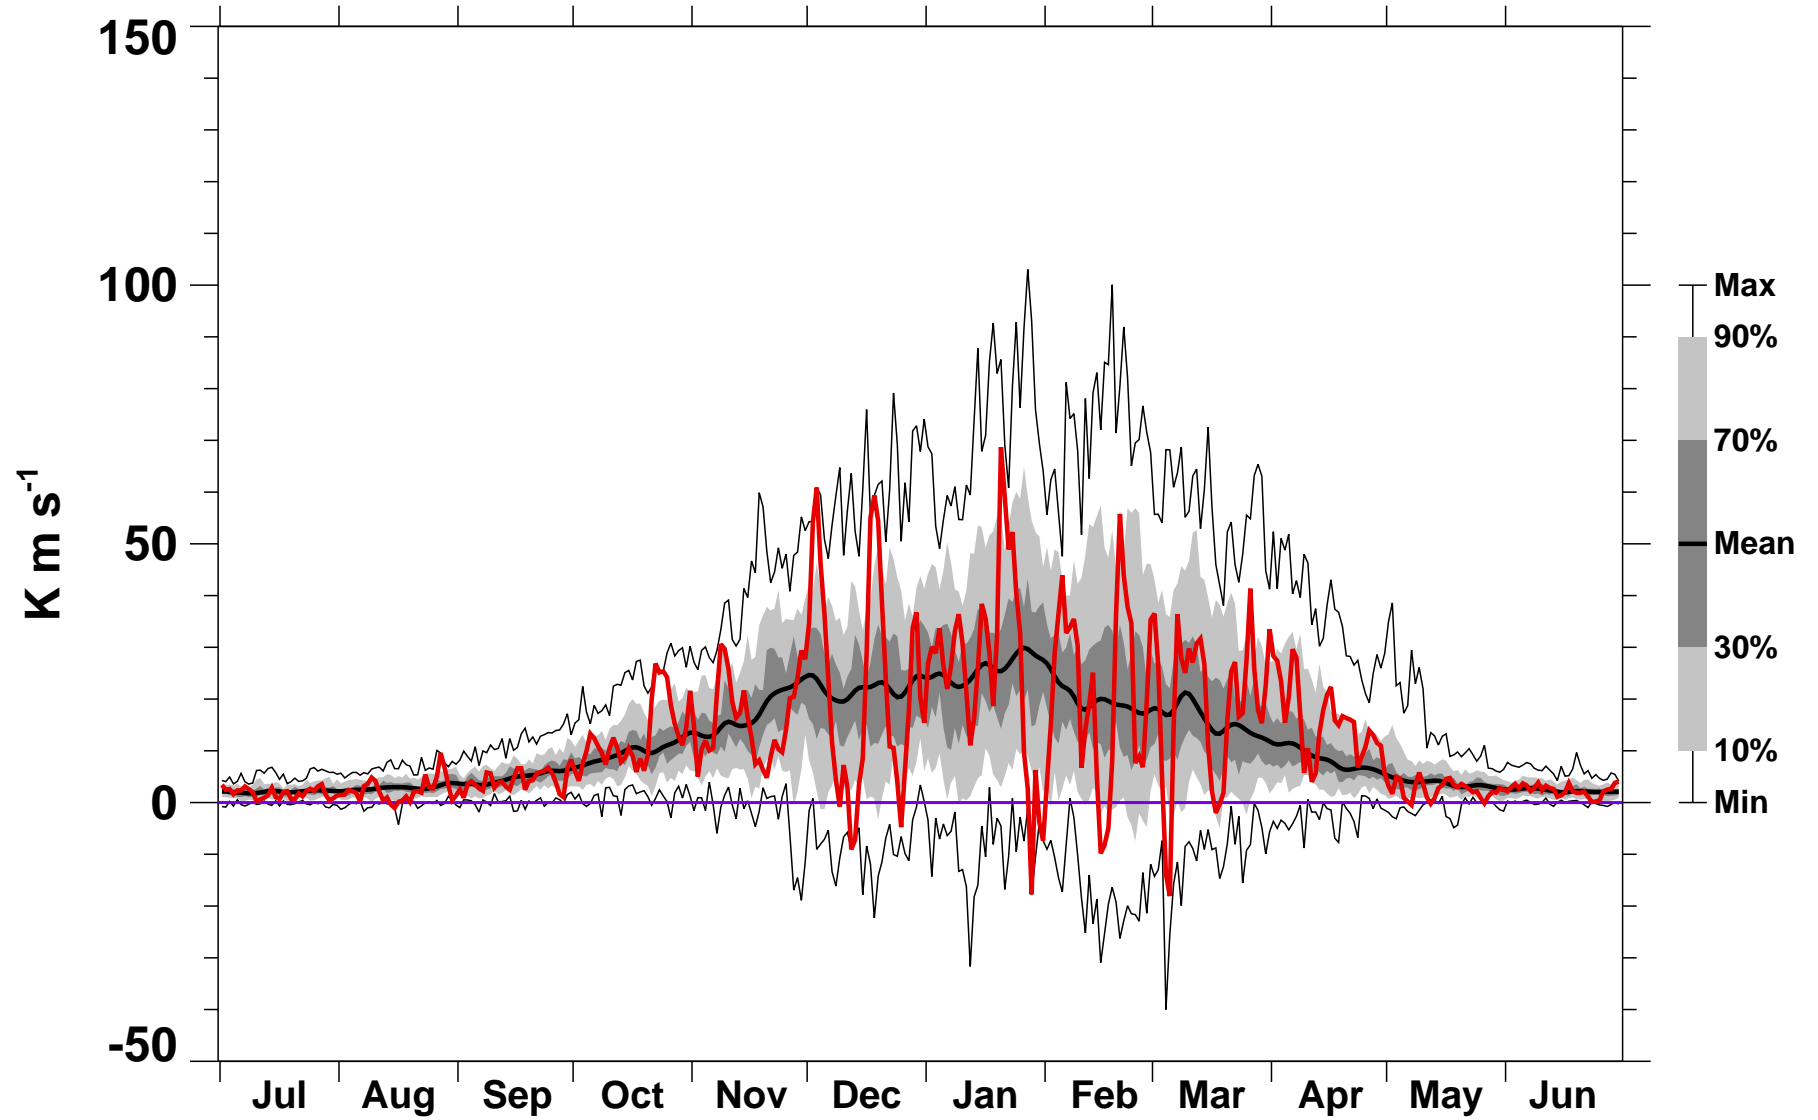

60°N Heat Flux 100 hPa MERRA

1978/1979-2015/2016

1981/1982

2016-07-07T14:29:14Z