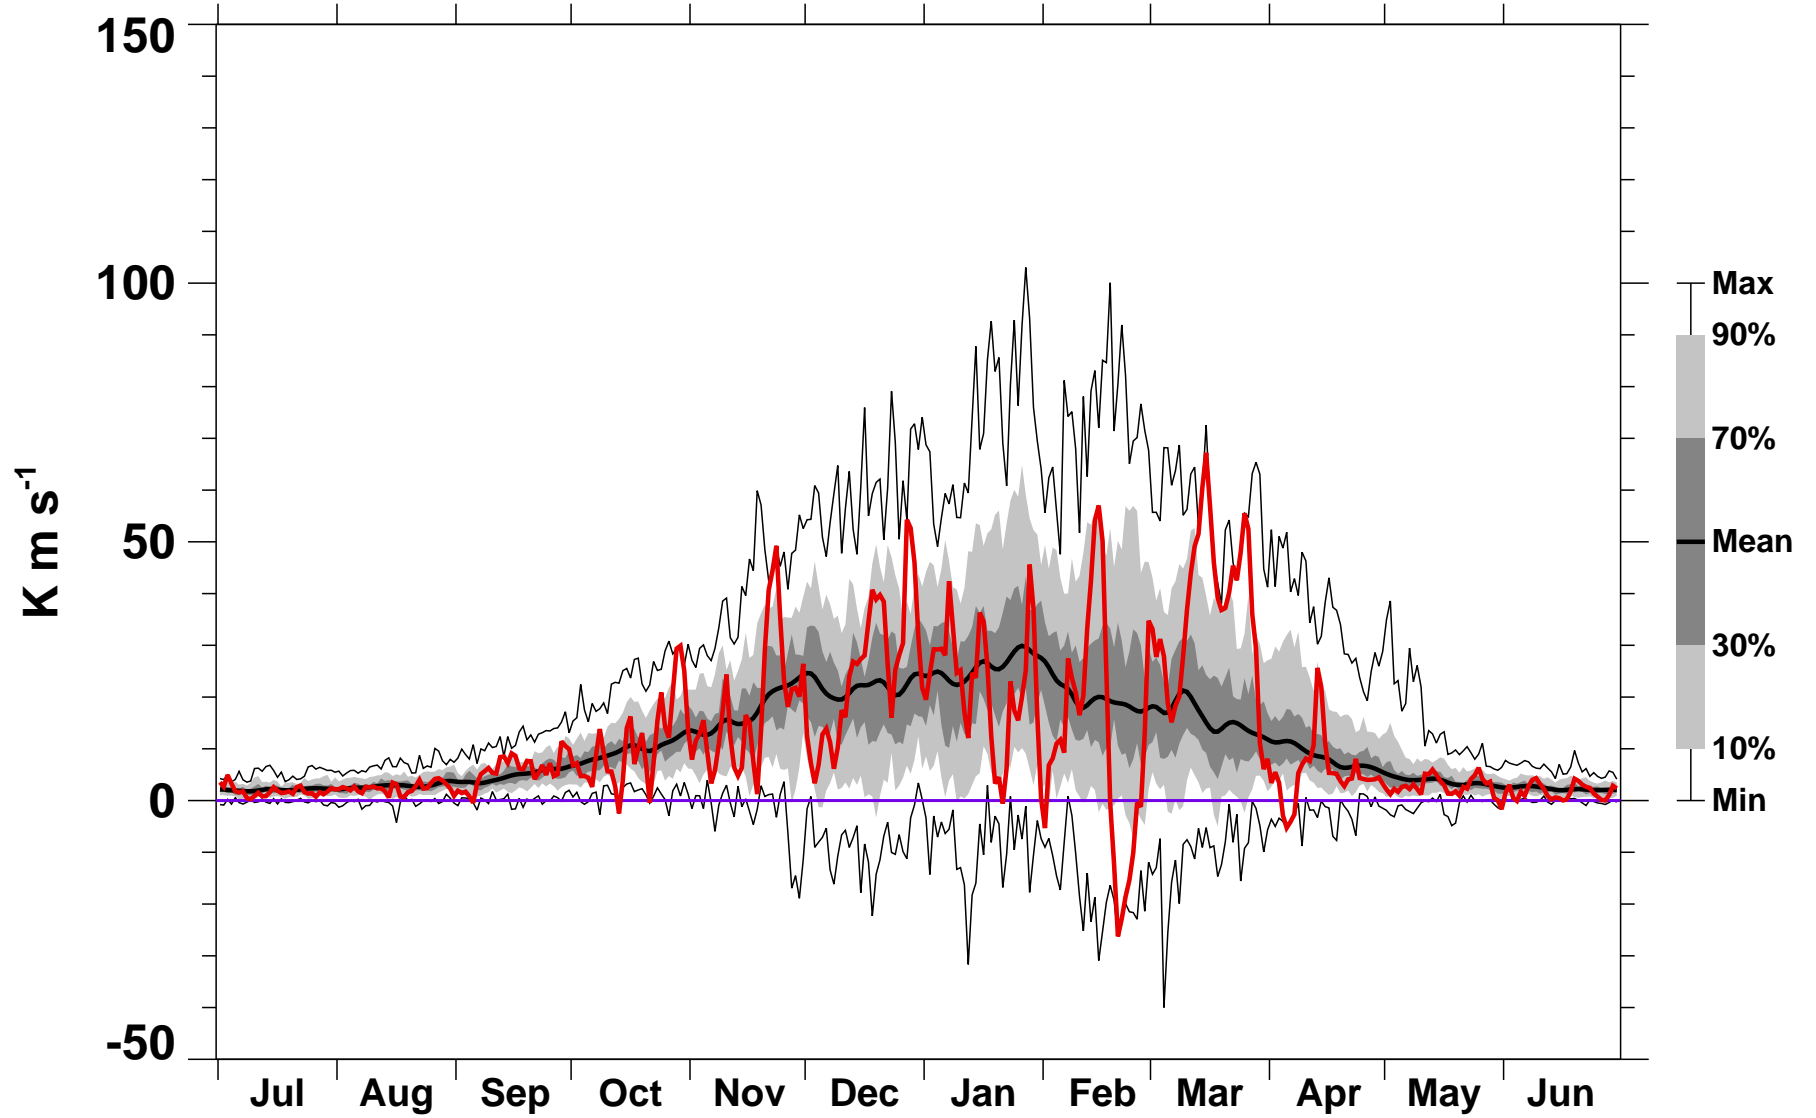

# 60°N Heat Flux 100 hPa MERRA

1978/1979-2015/2016

1985/1986

2016-07-07T14:26:15Z