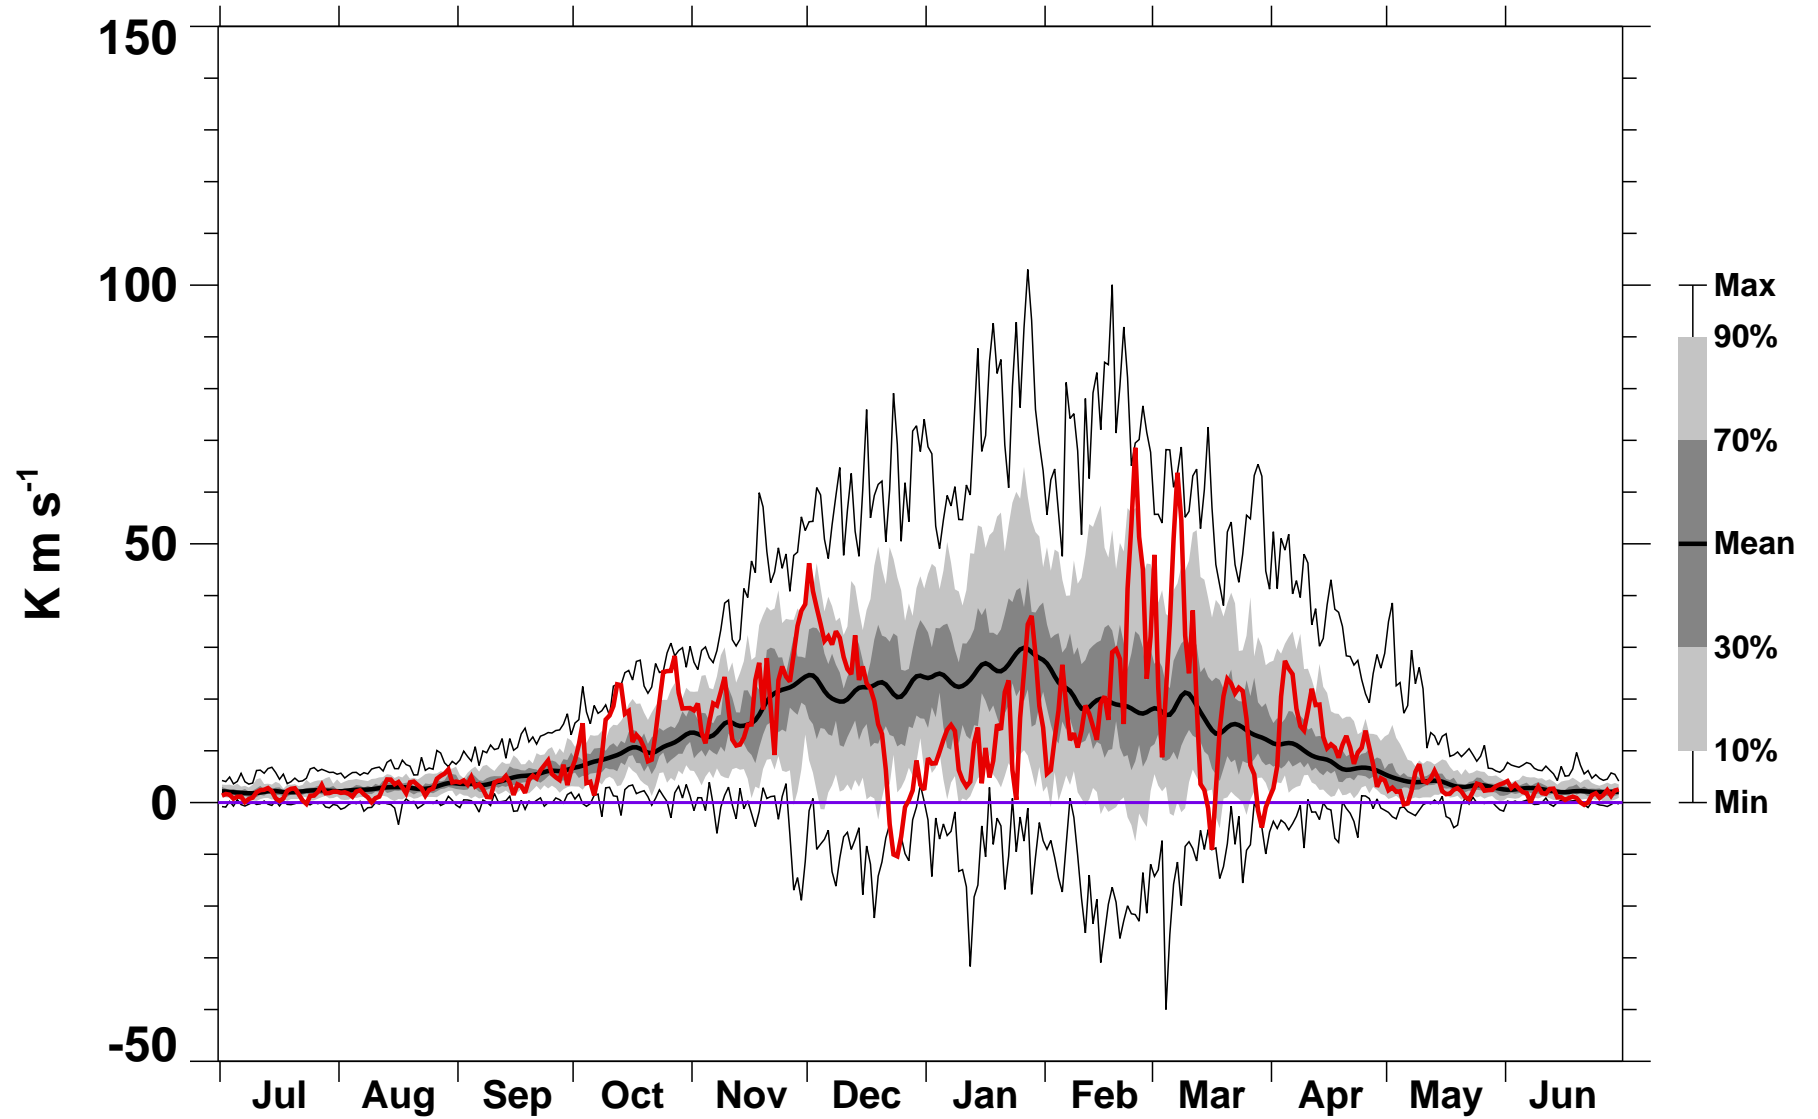

60°N Heat Flux 100 hPa MERRA

1978/1979-2015/2016

1987/1988

2016-07-07T14:24:44Z