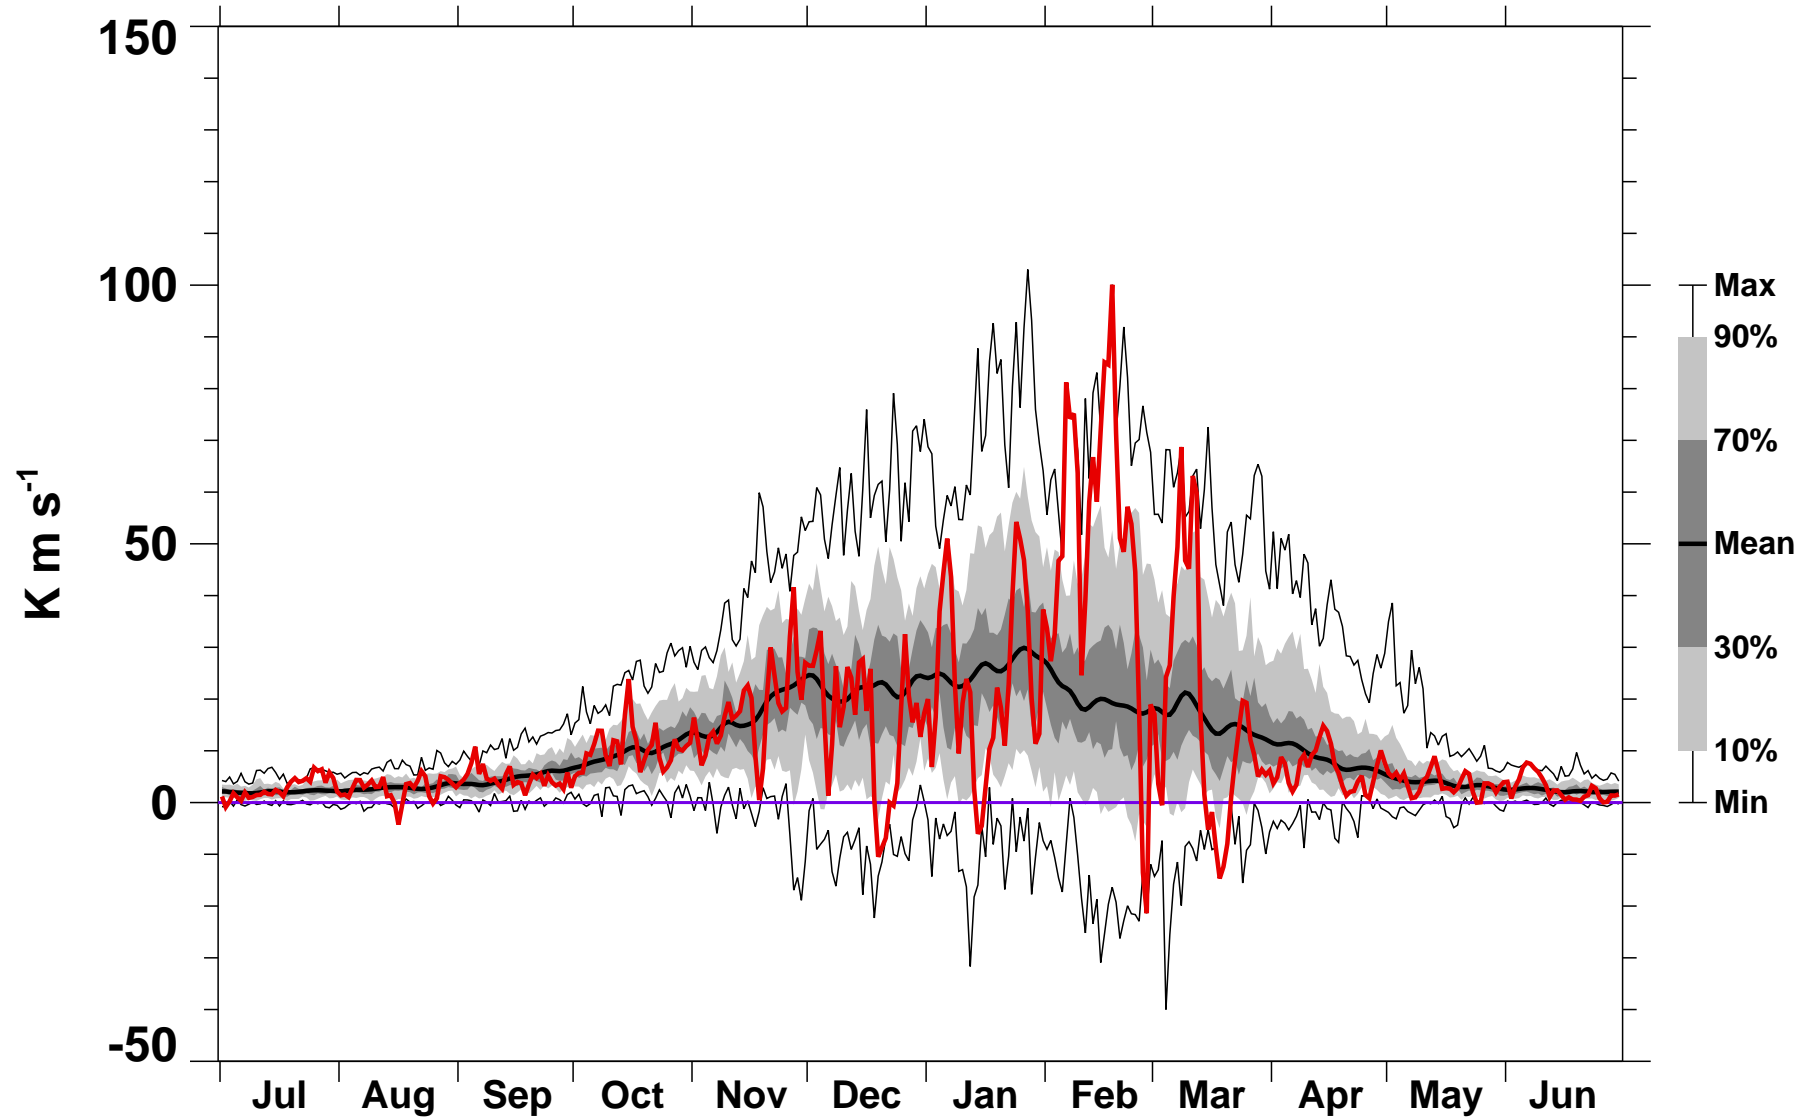

# 60°N Heat Flux 100 hPa MERRA

1978/1979-2015/2016

1988/1989

2016-07-07T14:24:00Z