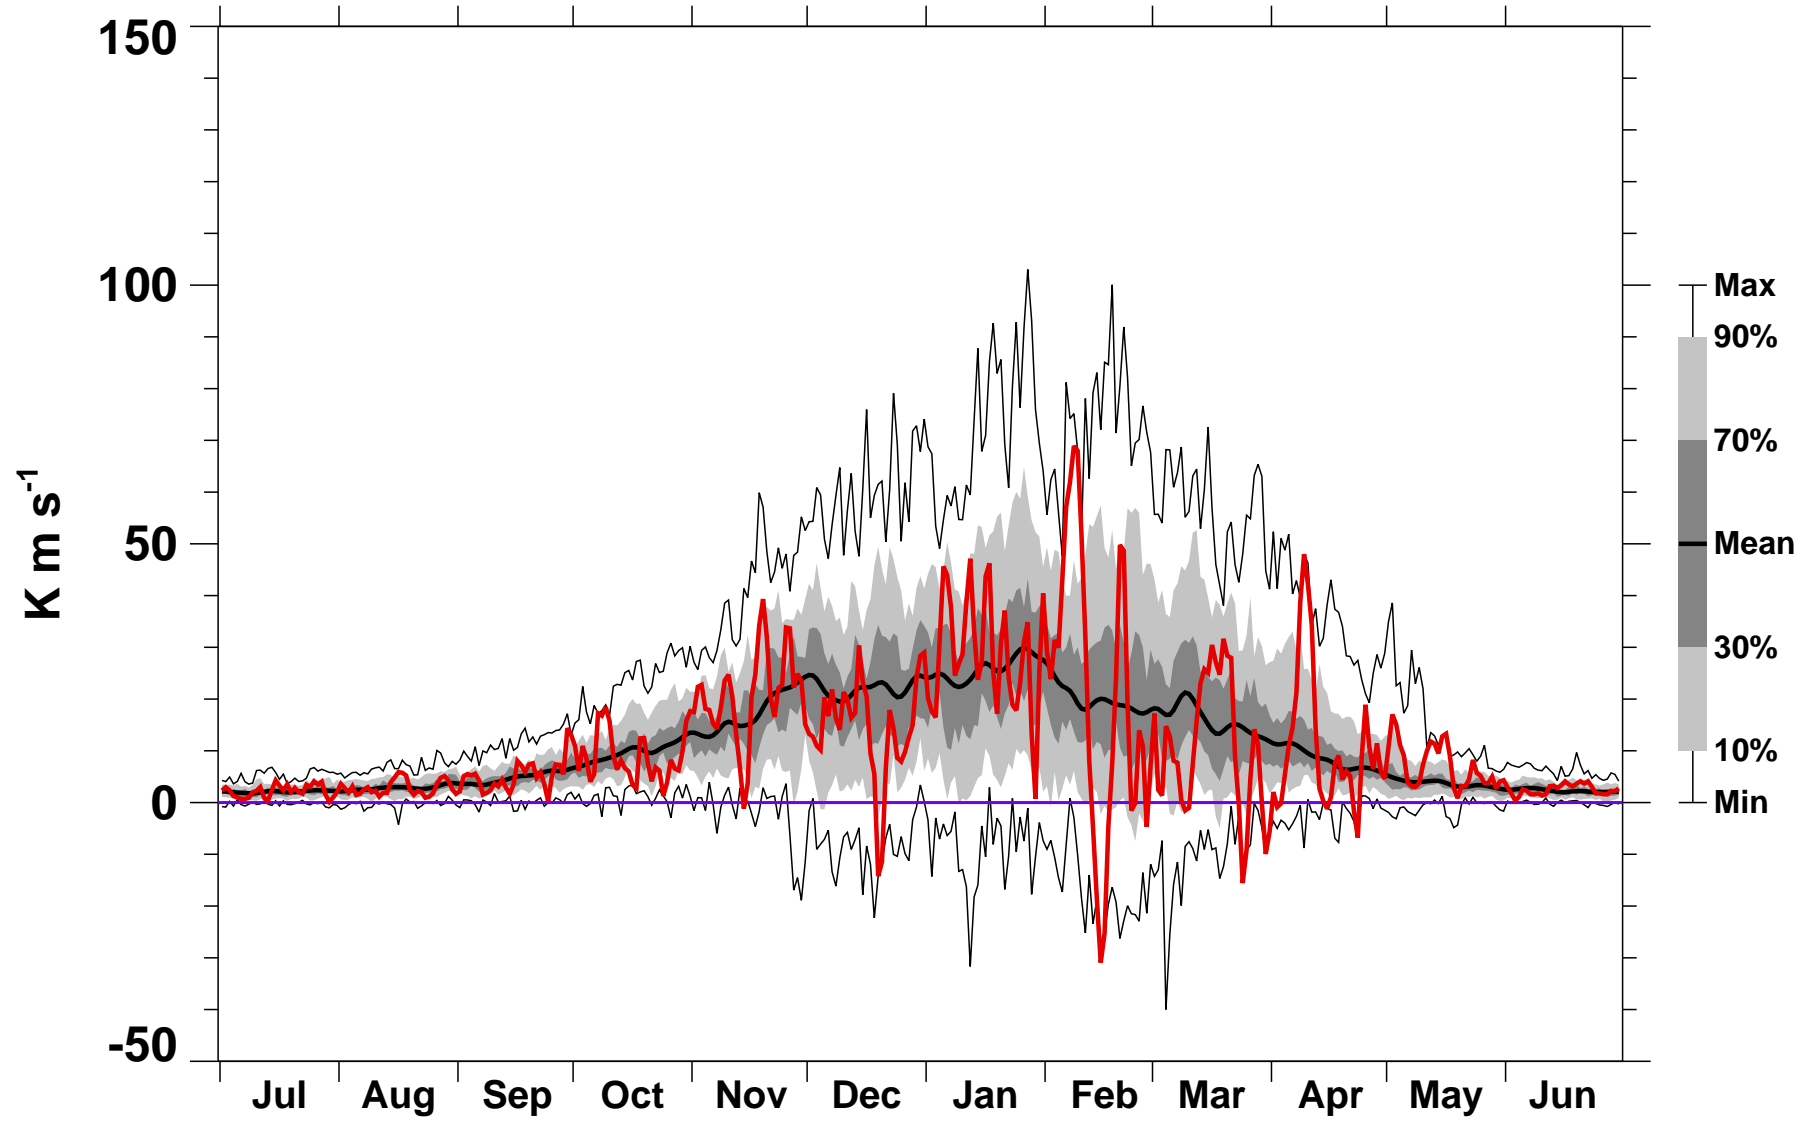

60°N Heat Flux 100 hPa MERRA

1978/1979-2015/2016

1989/1990

2016-07-07T14:23:15Z