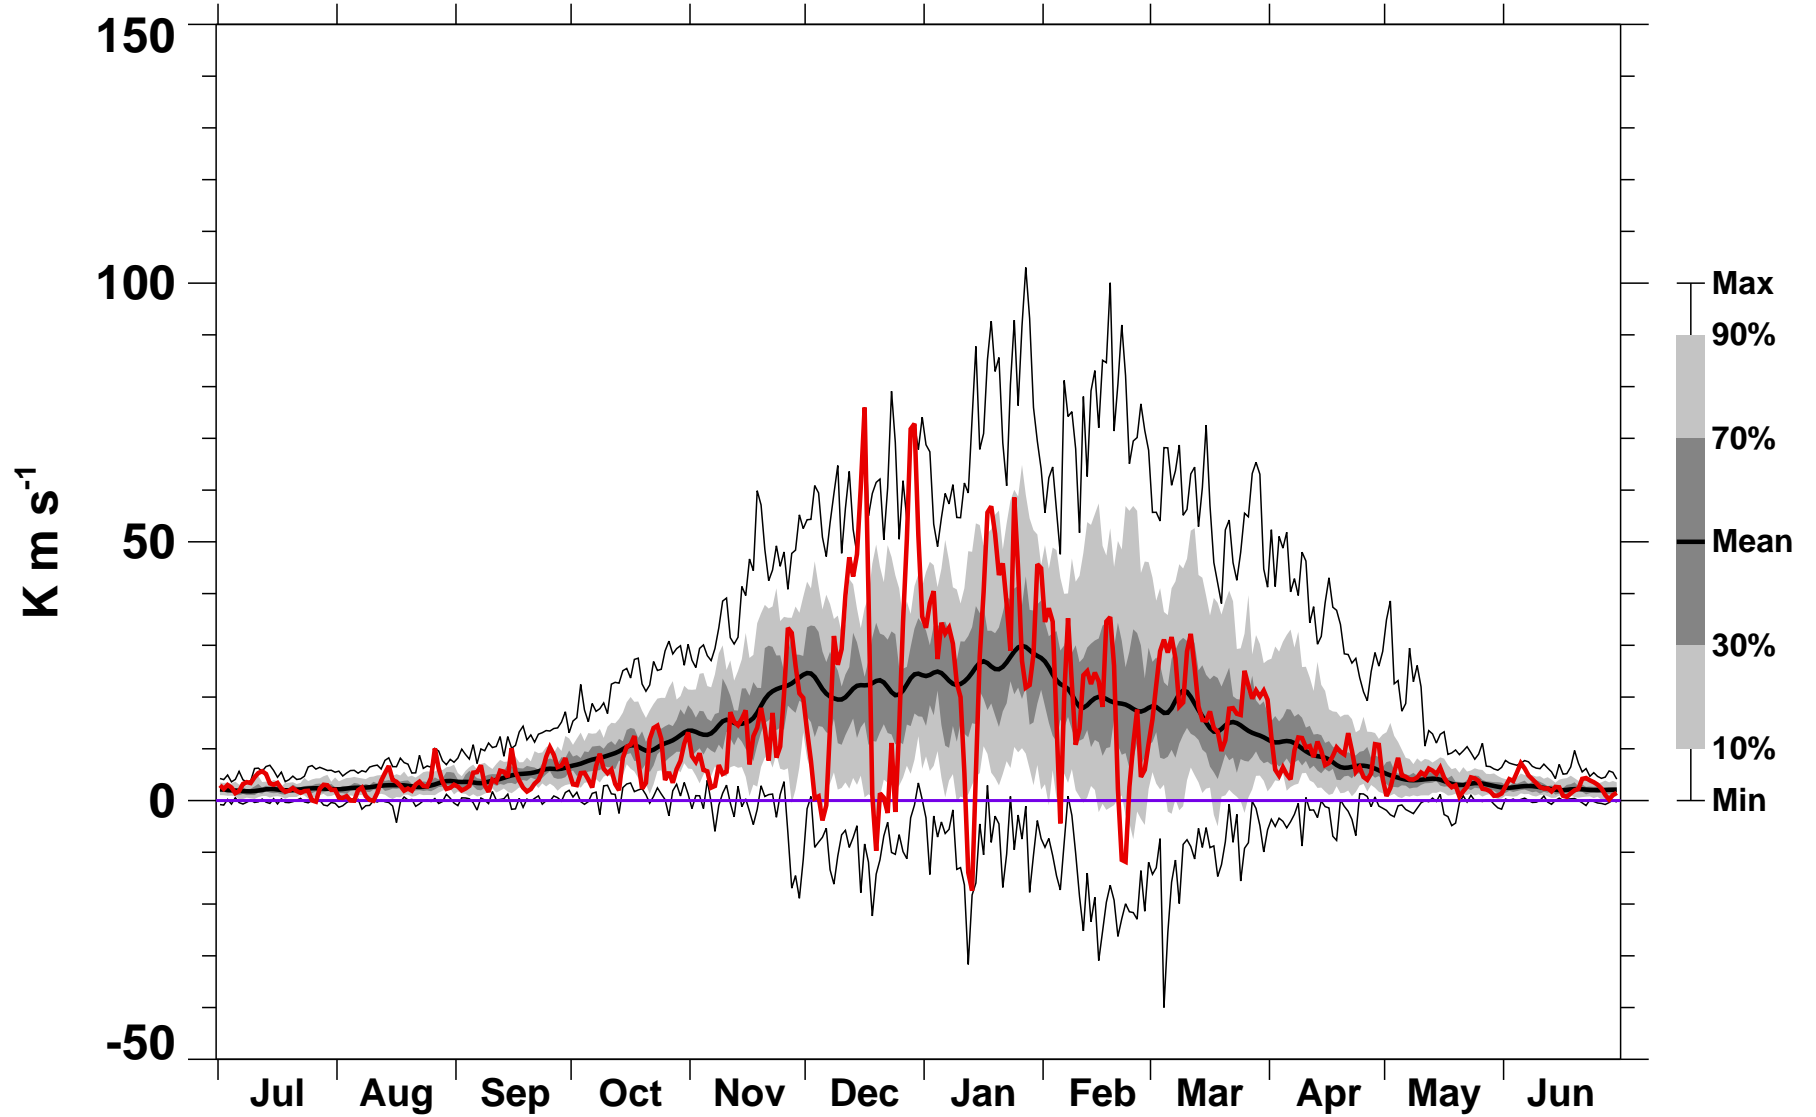

60°N Heat Flux 100 hPa MERRA

1978/1979-2015/2016

1990/1991

2016-07-07T14:22:31Z