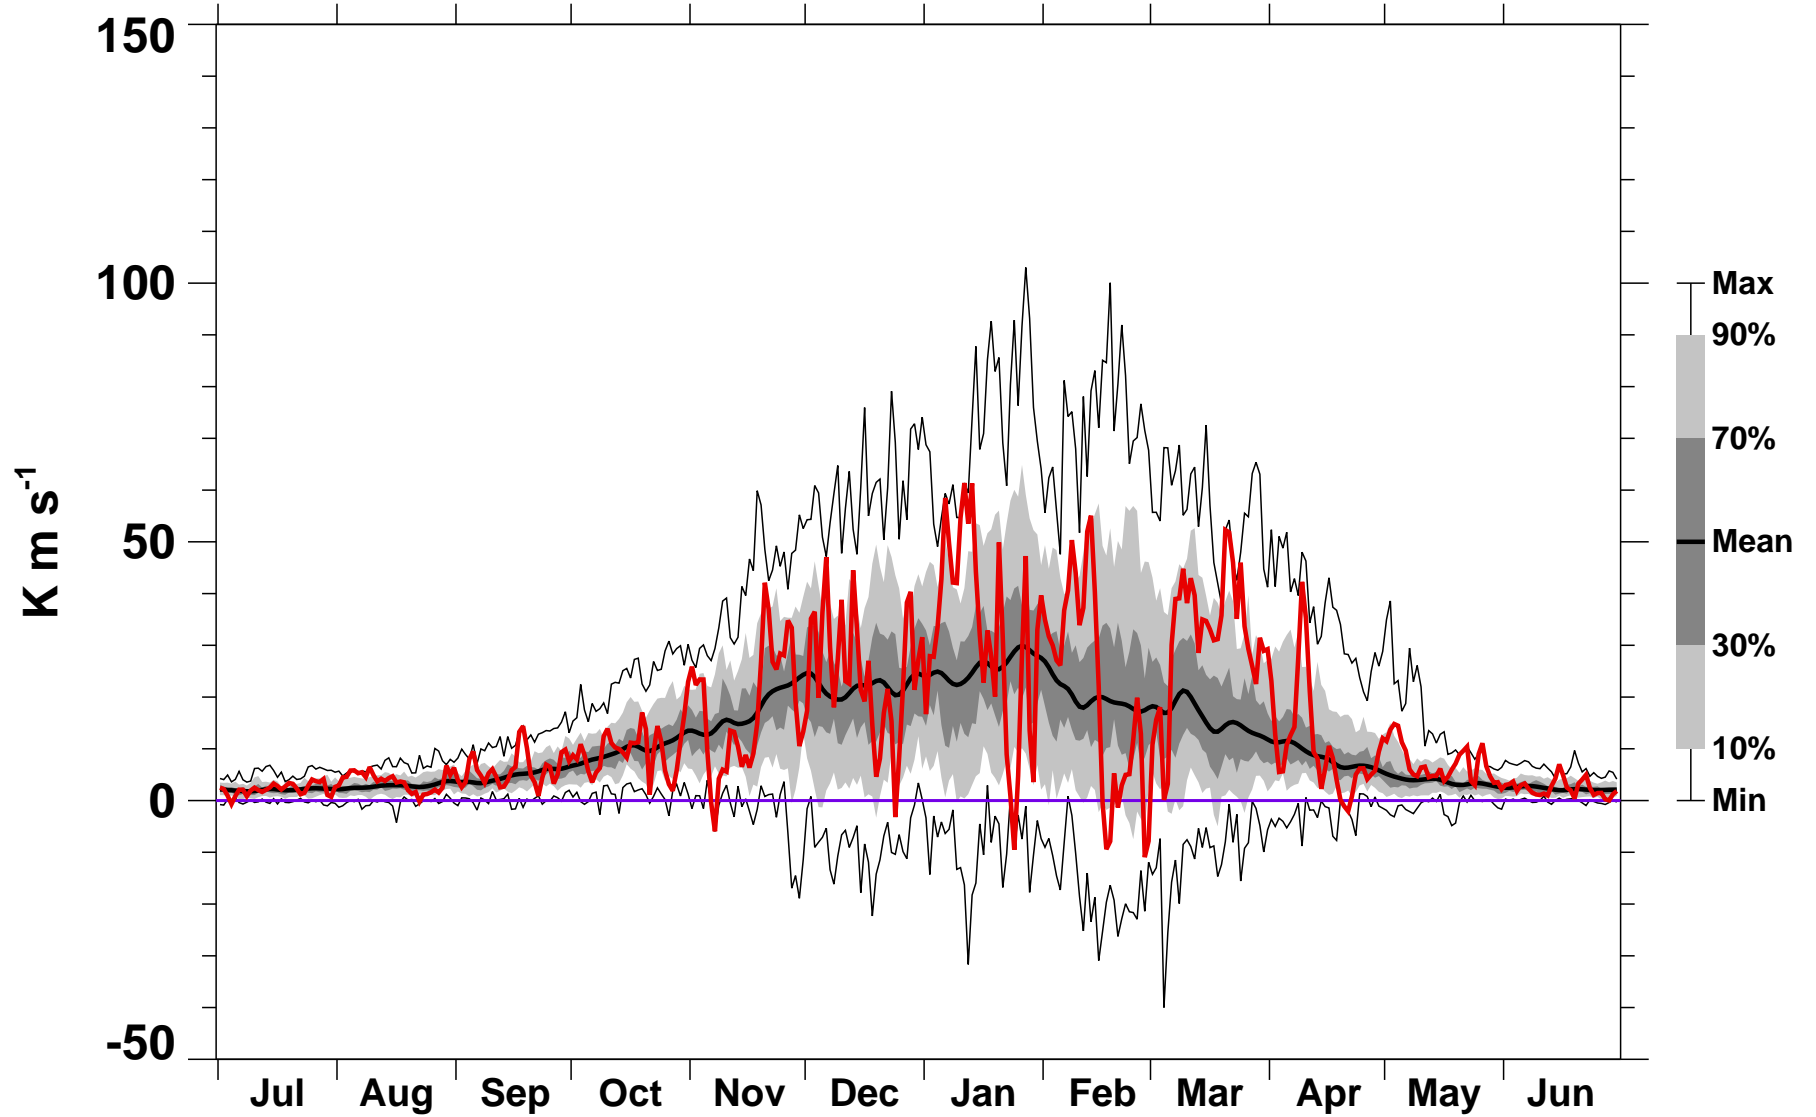

60°N Heat Flux 100 hPa MERRA

1978/1979-2015/2016

1991/1992

2016-07-07T14:21:47Z