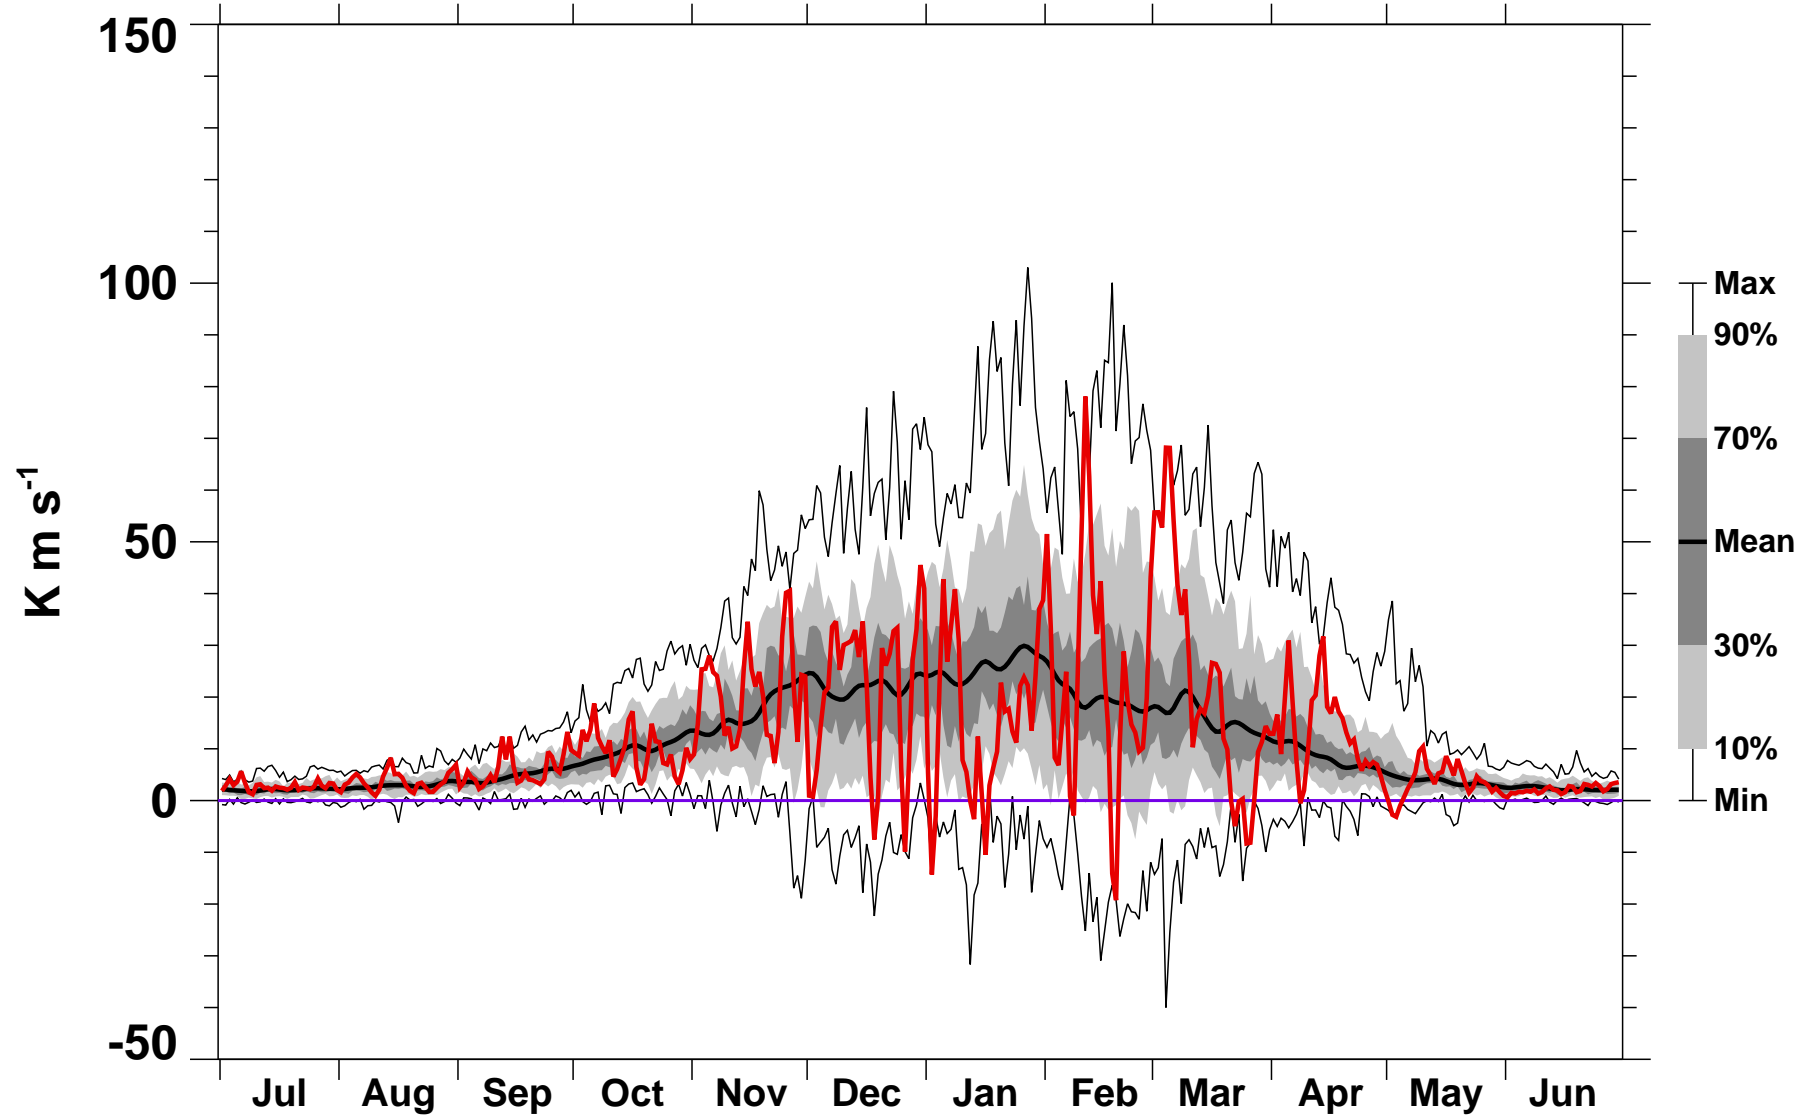

60°N Heat Flux 100 hPa MERRA

1978/1979-2015/2016

1992/1993

2016-07-07T14:21:02Z