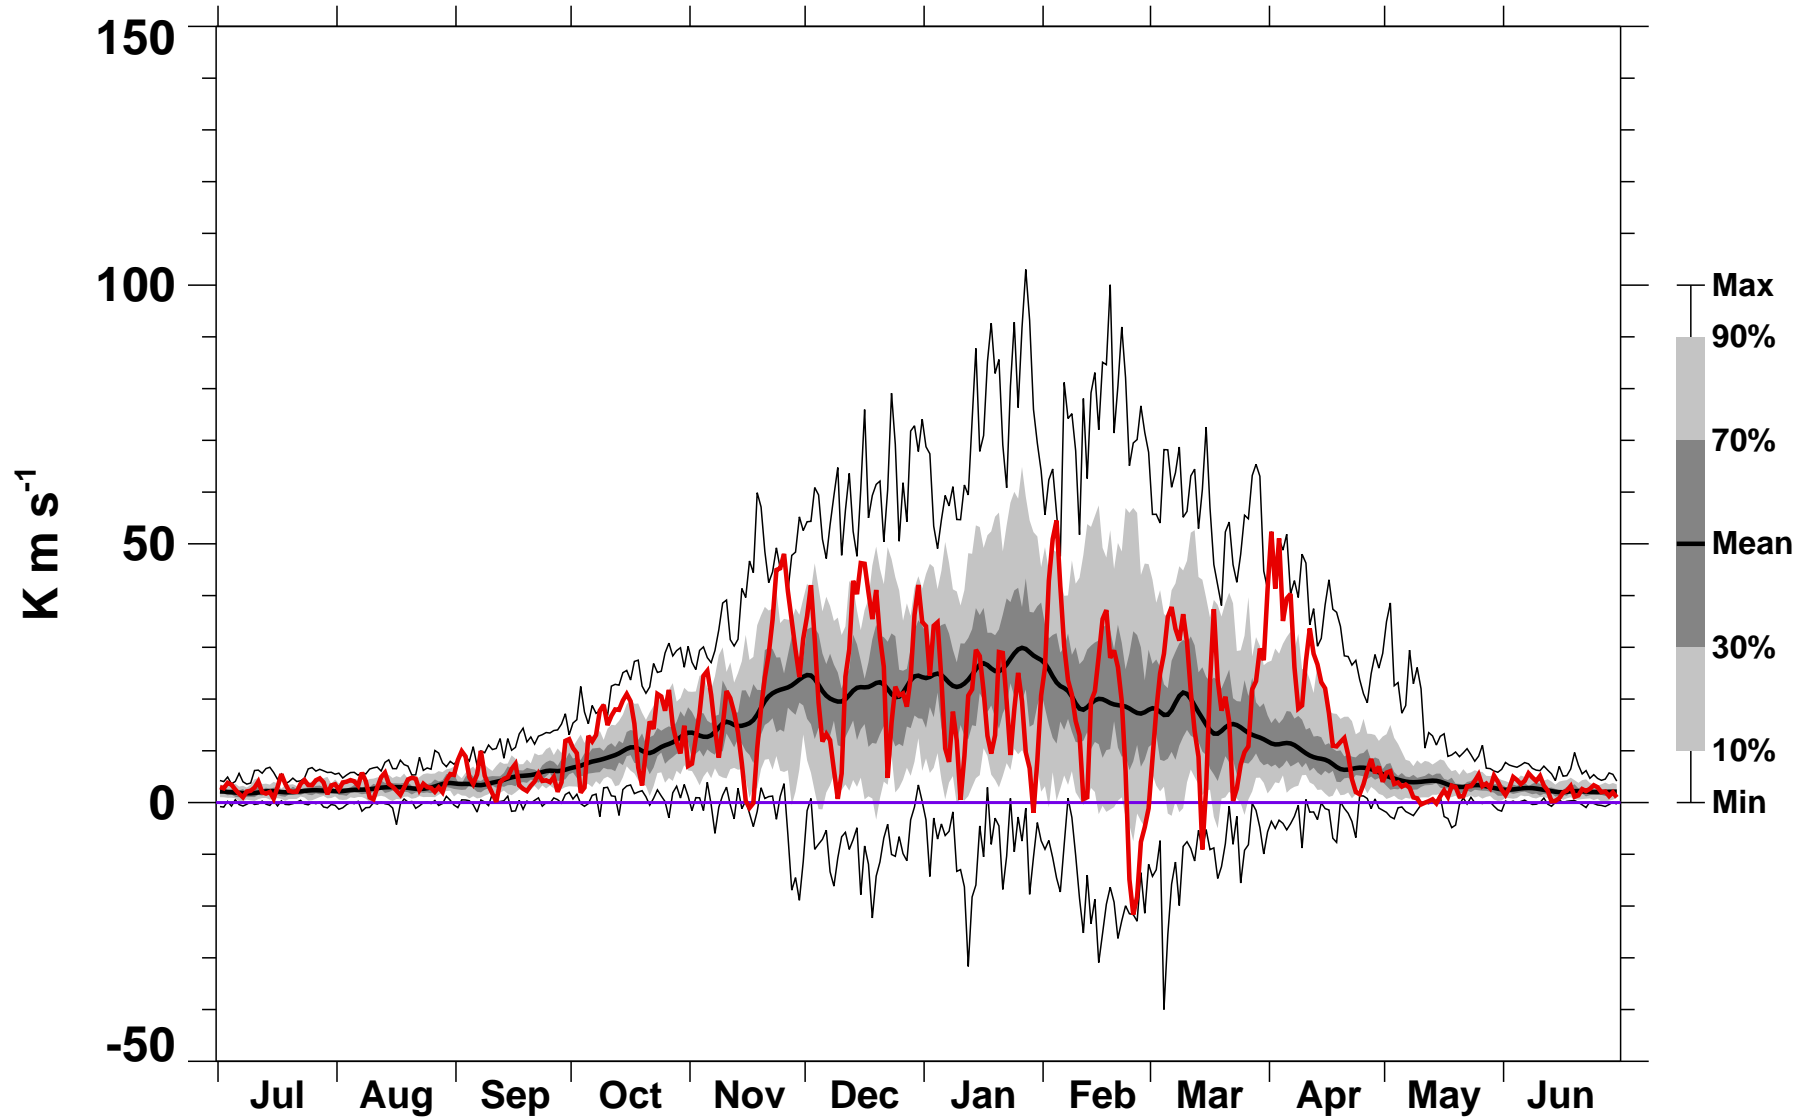

60°N Heat Flux 100 hPa MERRA

1978/1979-2015/2016

1993/1994

2016-07-07T14:20:17Z