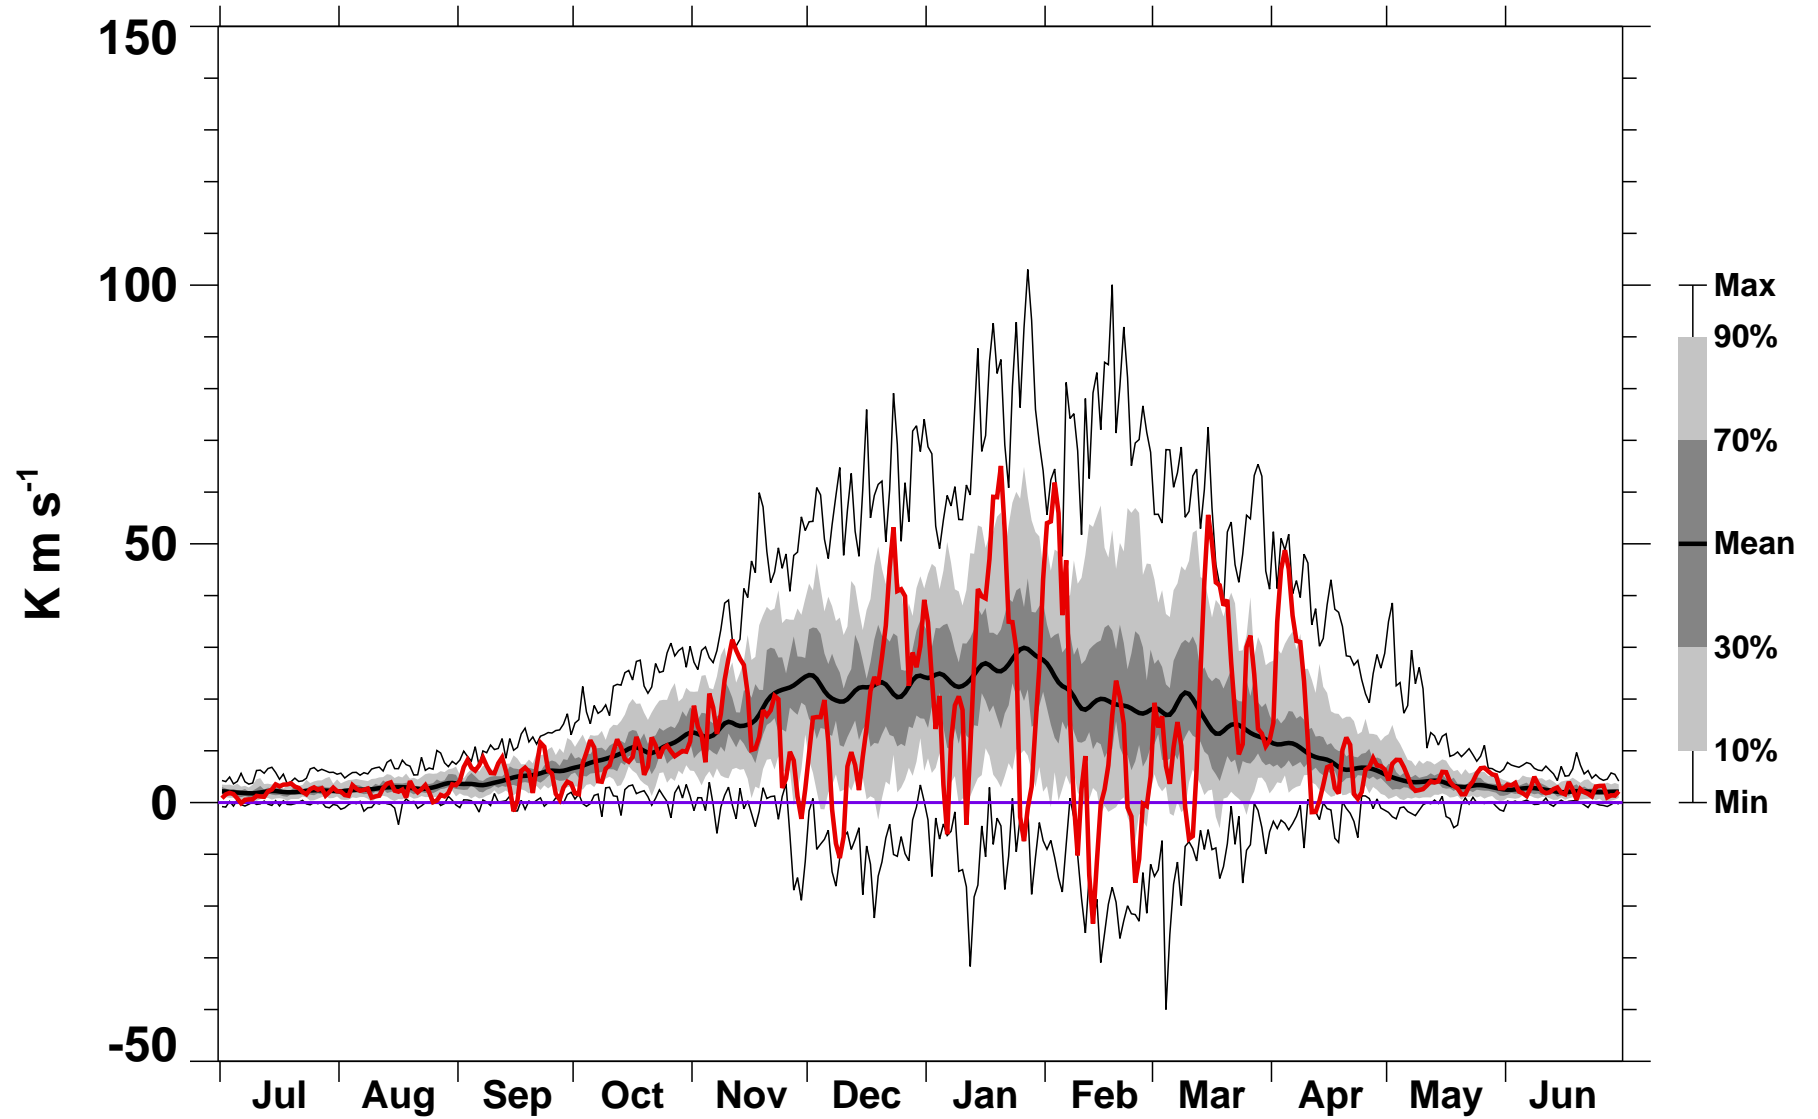

60°N Heat Flux 100 hPa MERRA

1978/1979-2015/2016

1994/1995

2016-07-07T14:19:33Z