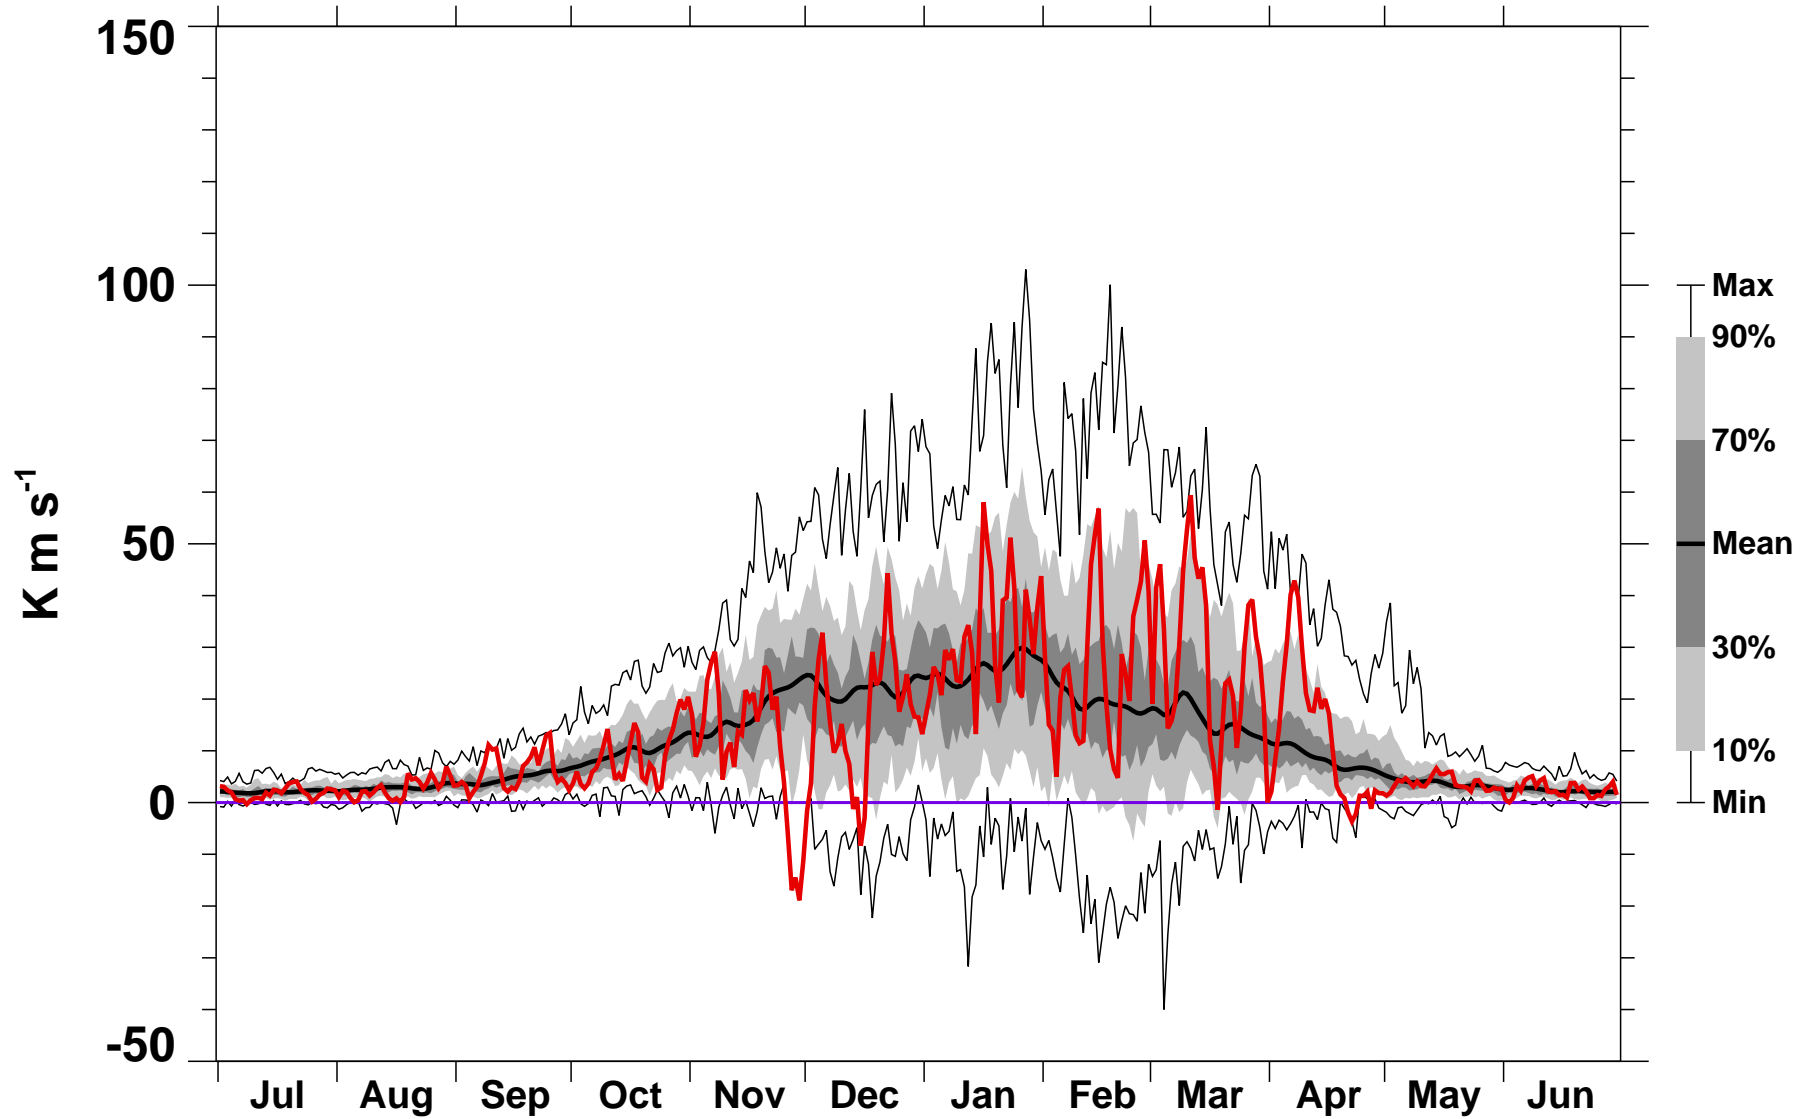

60°N Heat Flux 100 hPa MERRA

1978/1979-2015/2016

1995/1996

2016-07-07T14:18:48Z