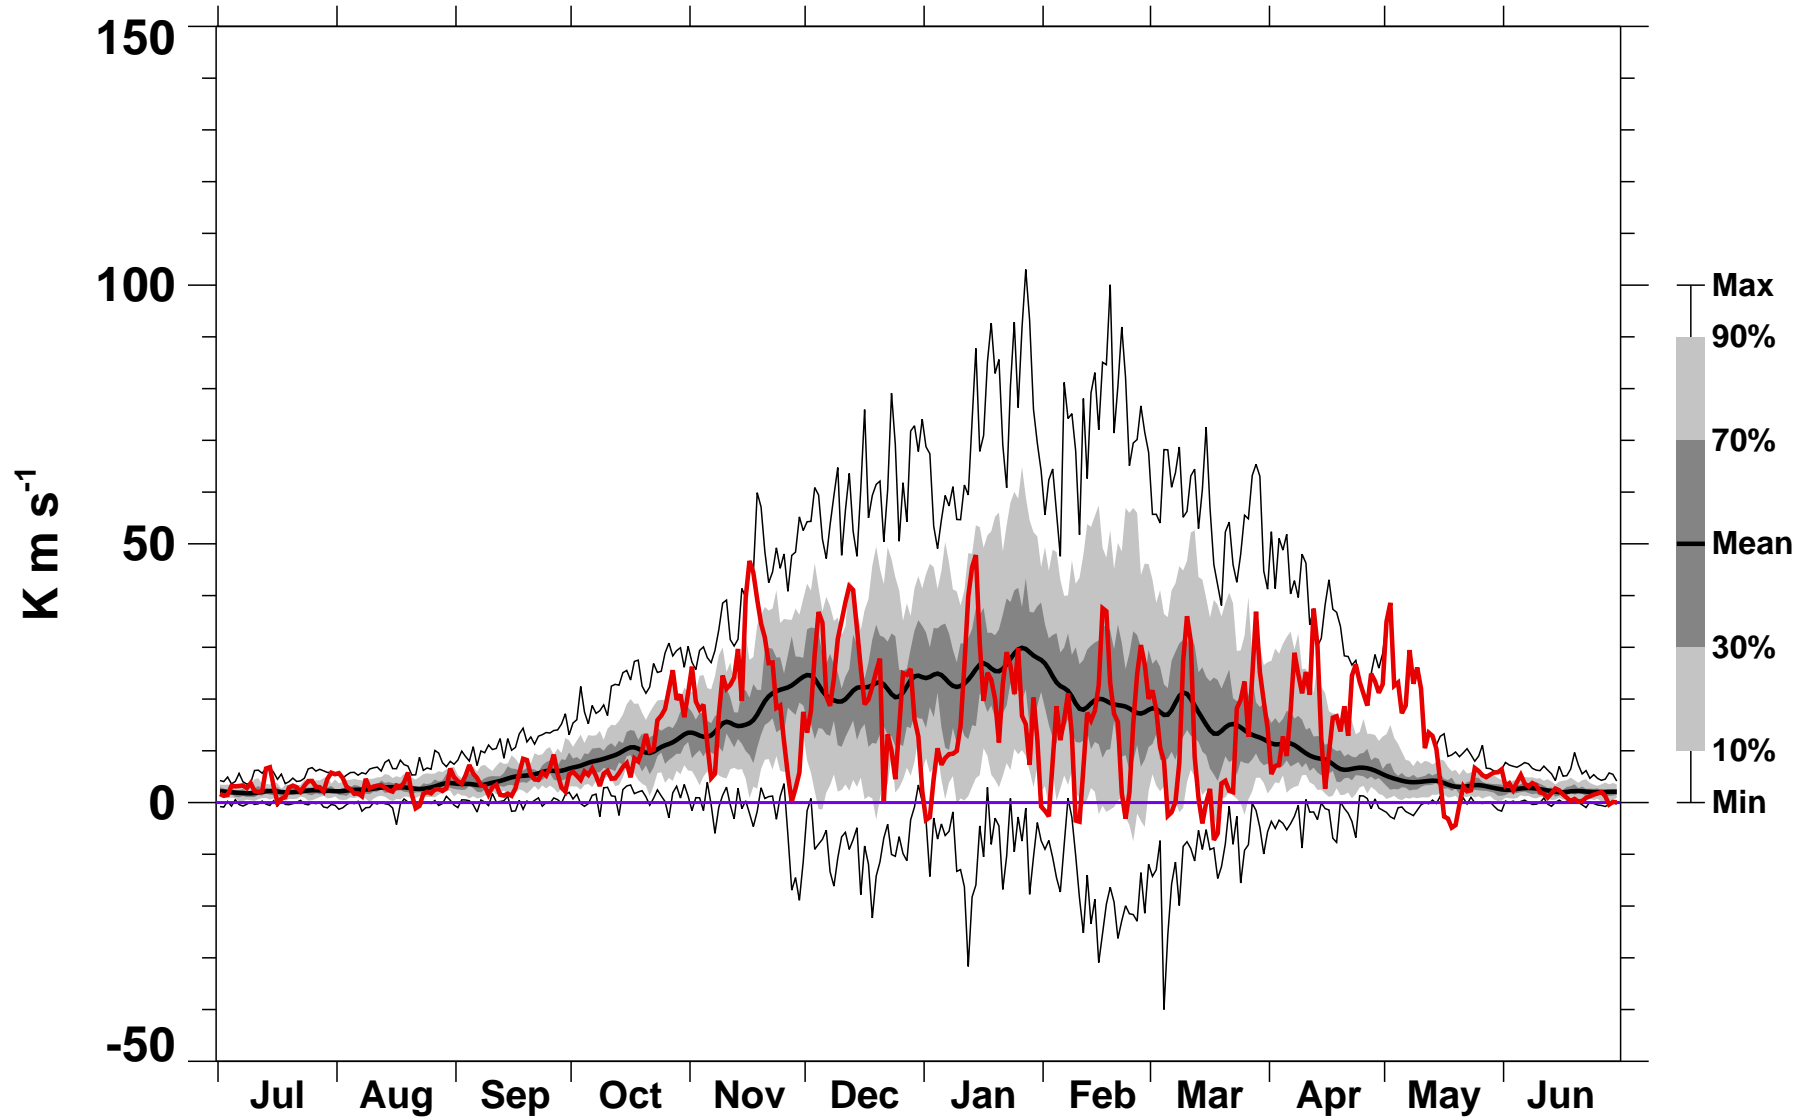

# 60°N Heat Flux 100 hPa MERRA

1978/1979-2015/2016

1996/1997

2016-07-07T14:18:02Z