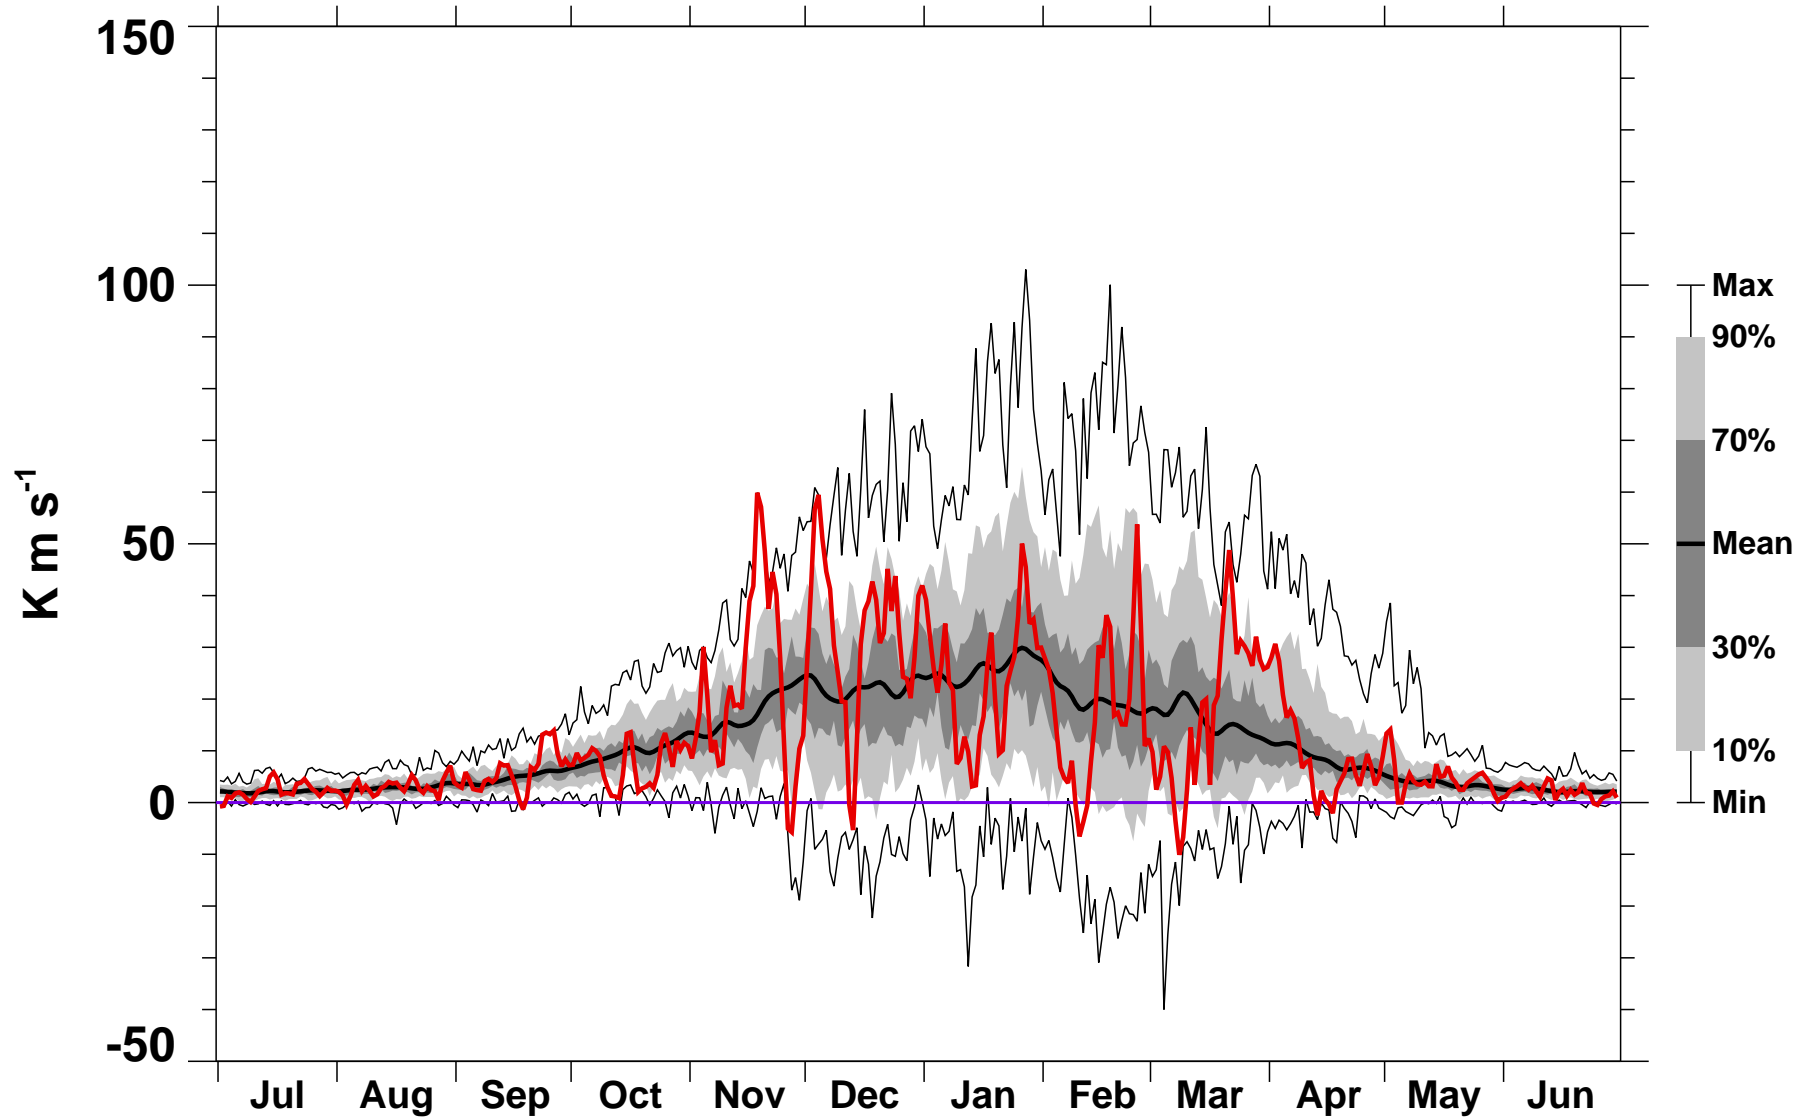

# 60°N Heat Flux 100 hPa MERRA

1978/1979-2015/2016

1997/1998

2016-07-07T14:17:18Z