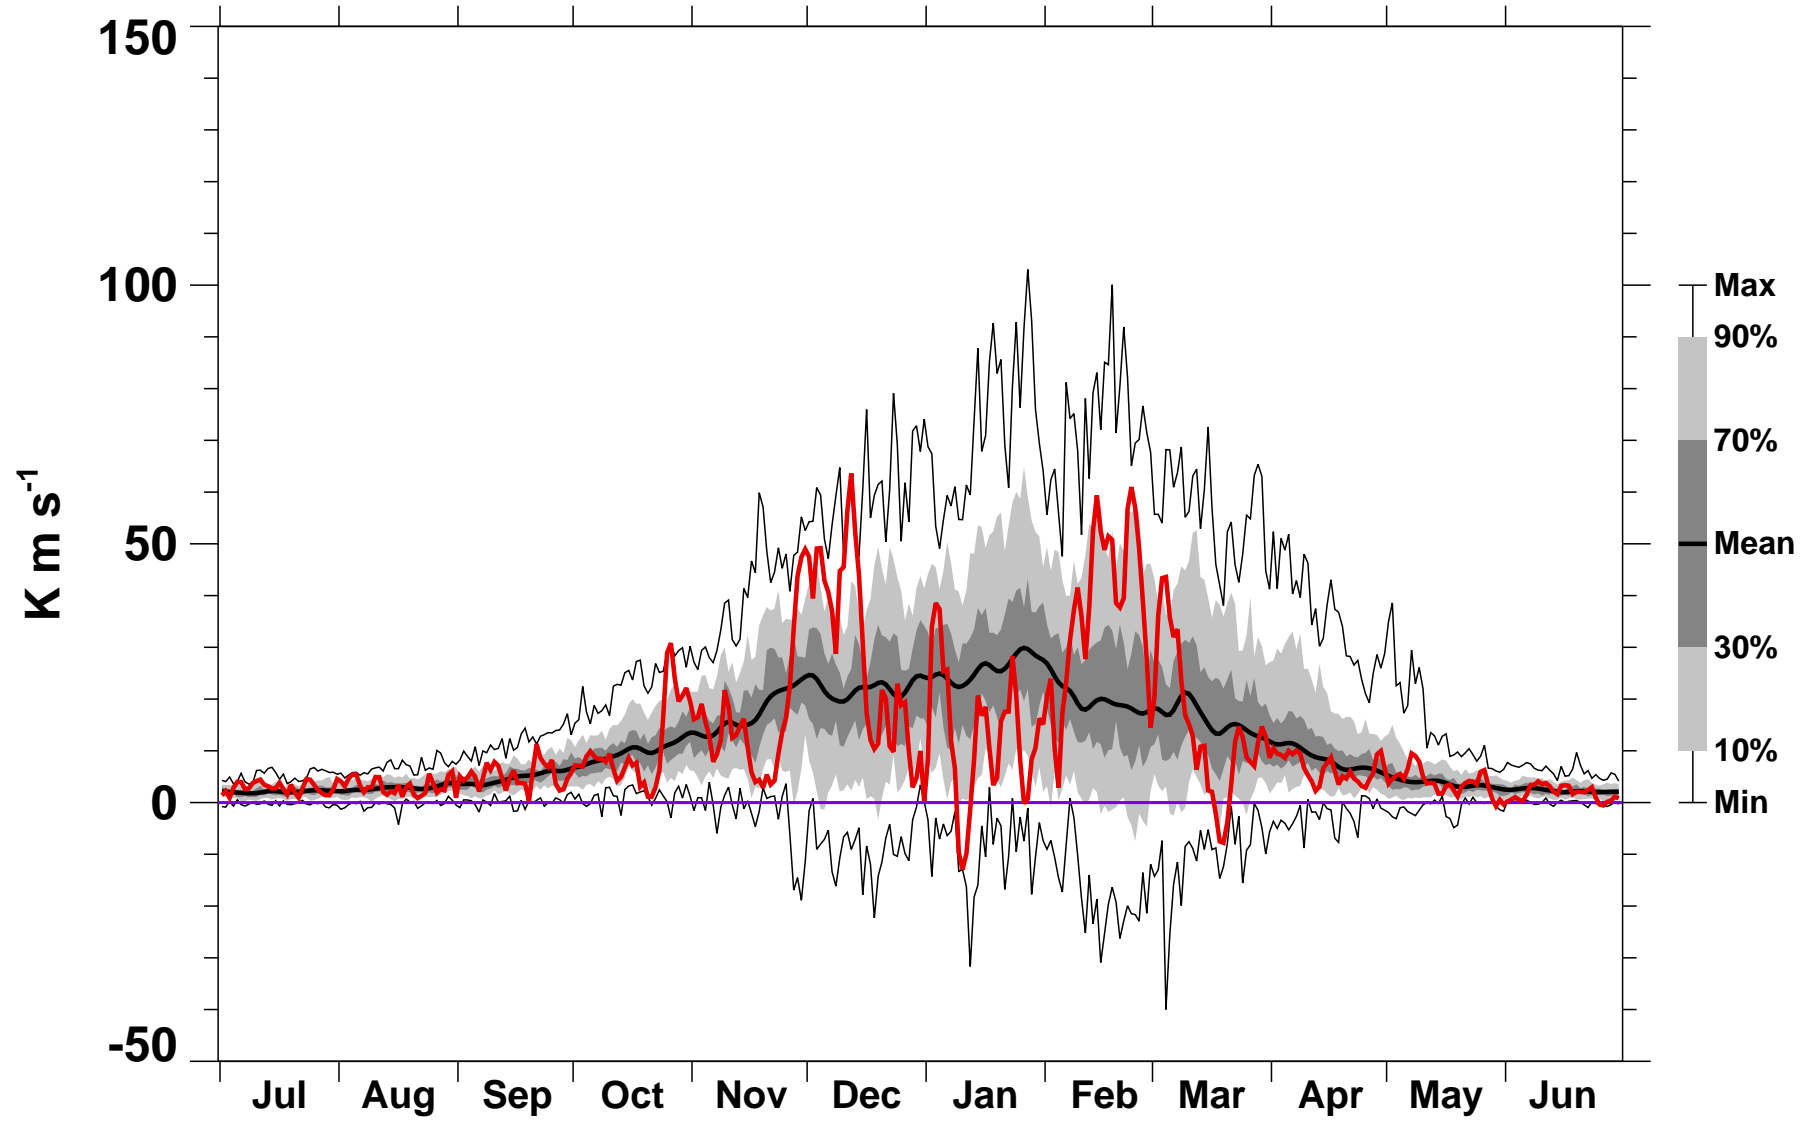

60°N Heat Flux 100 hPa MERRA

1978/1979-2015/2016

1998/1999

2016-07-07T14:16:33Z