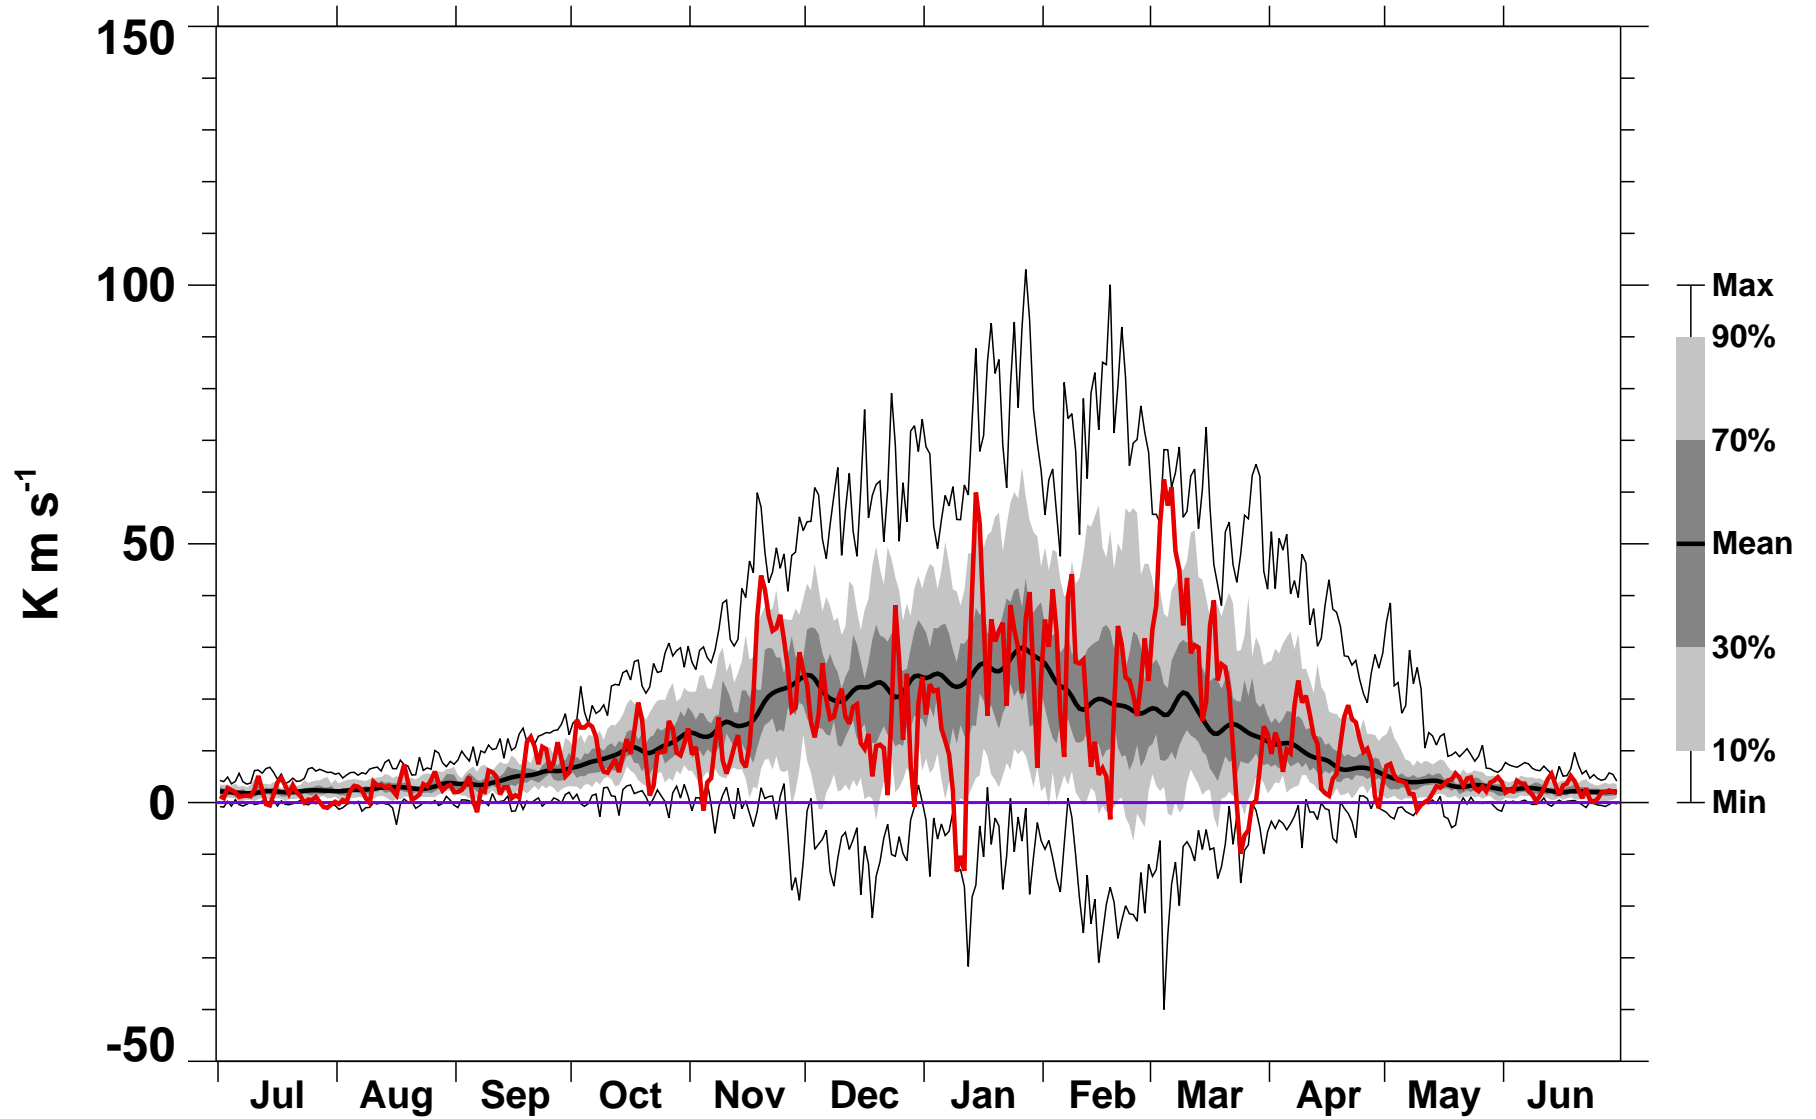

60°N Heat Flux 100 hPa MERRA

1978/1979-2015/2016

1999/2000

2016-07-07T14:15:48Z