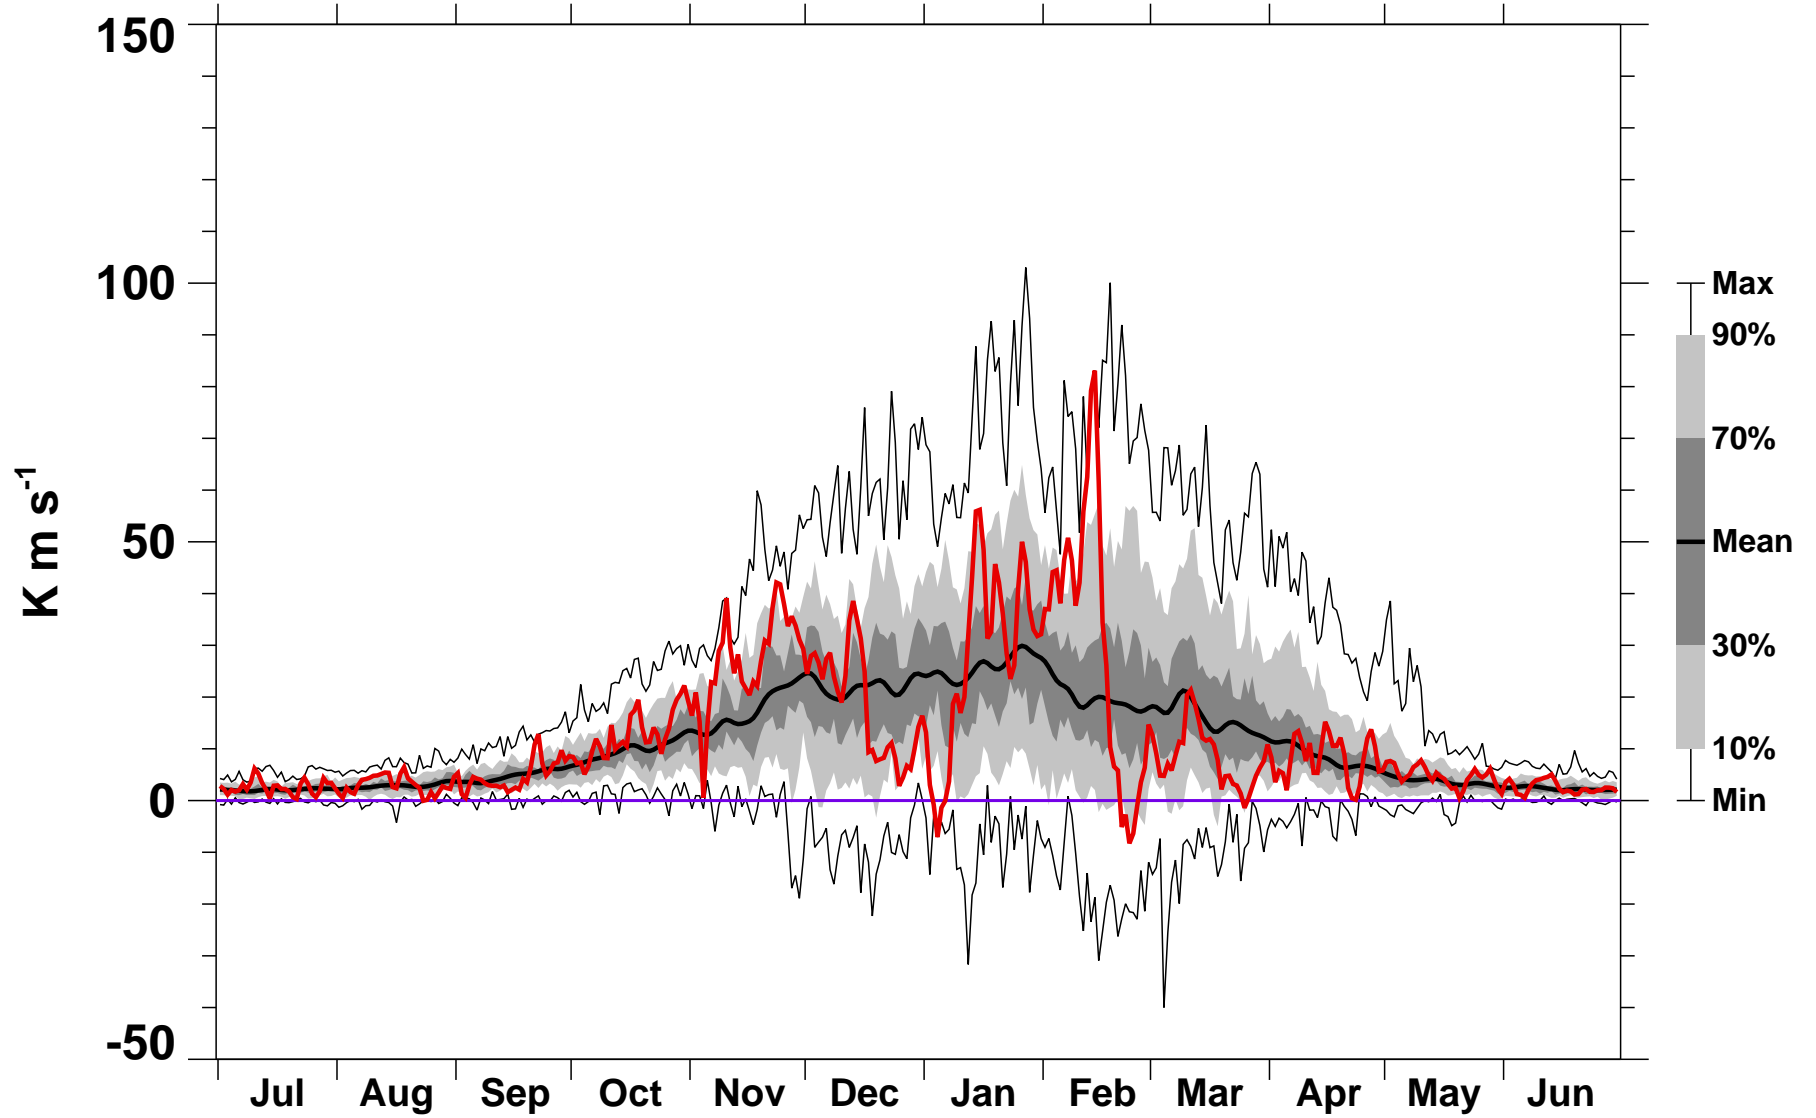

# 60°N Heat Flux 100 hPa MERRA

1978/1979-2015/2016

2000/2001

2016-07-07T14:15:03Z