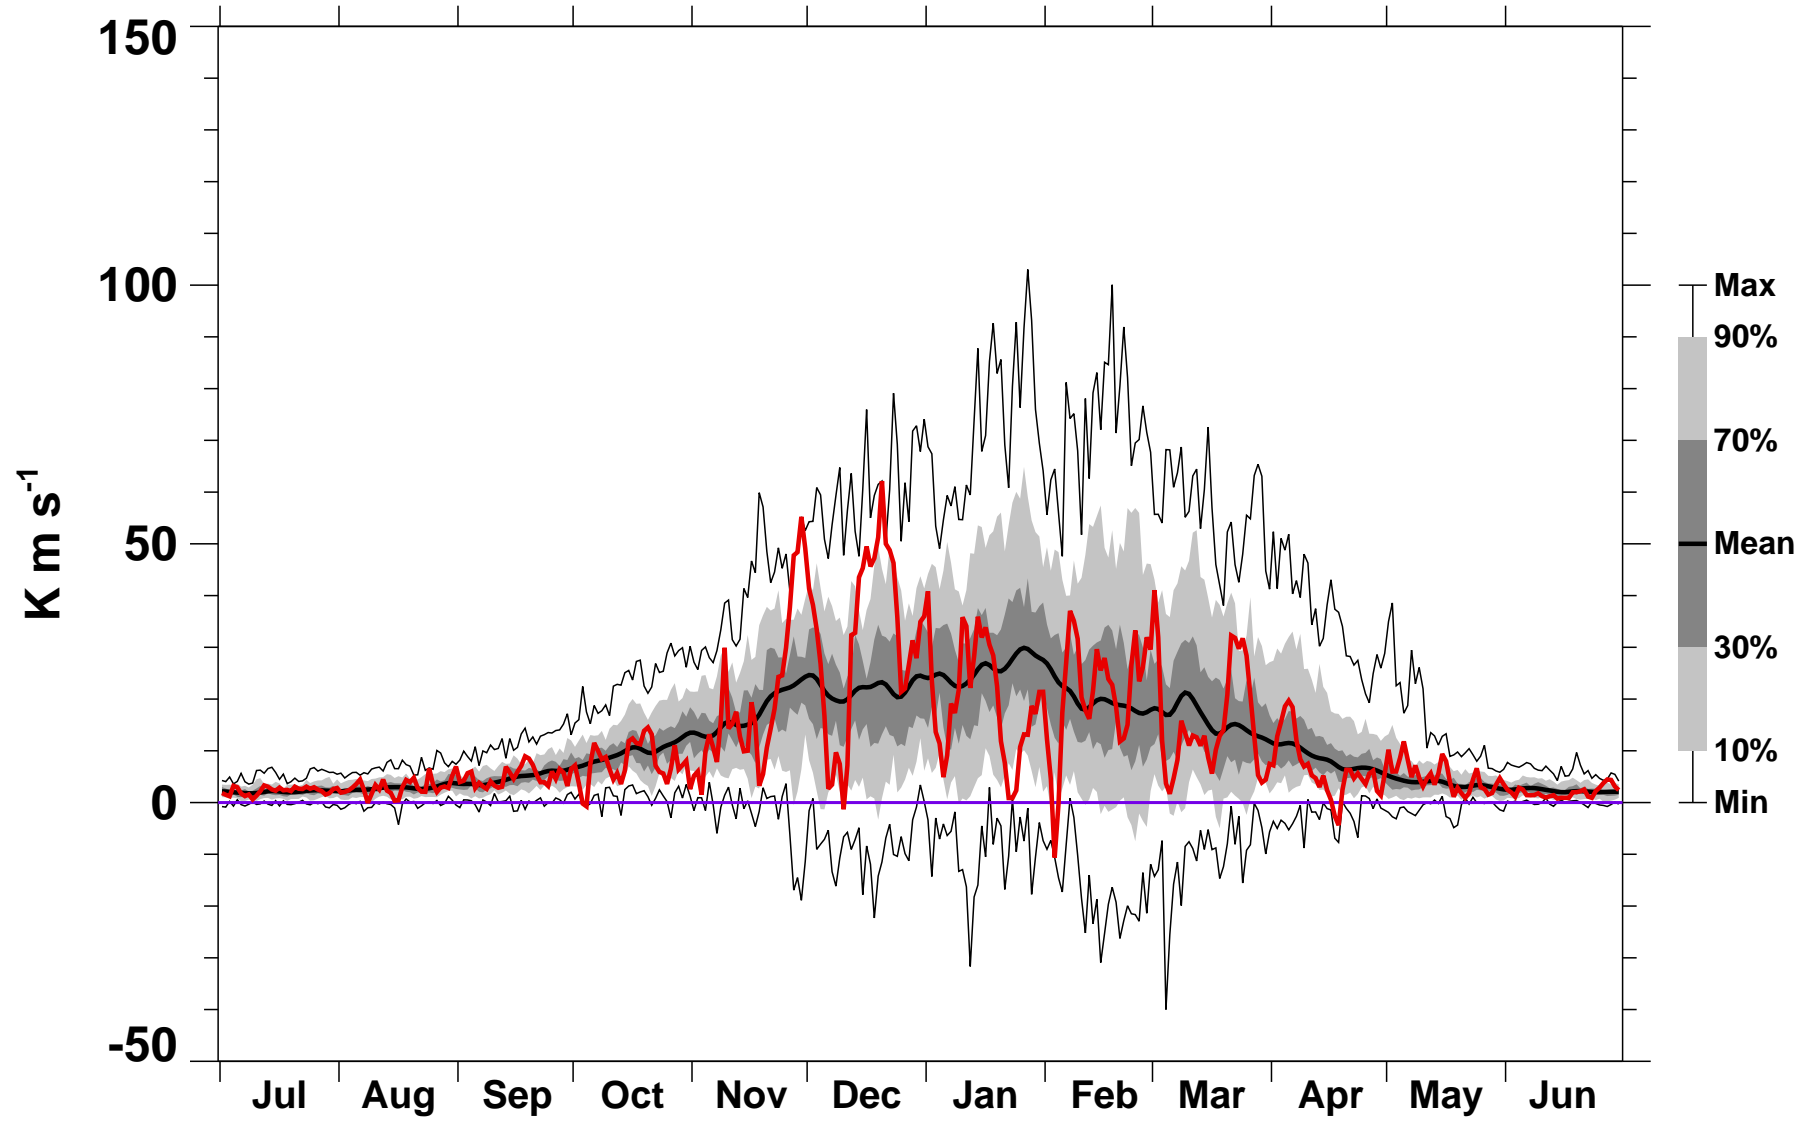

60°N Heat Flux 100 hPa MERRA

1978/1979-2015/2016

2001/2002

2016-07-07T14:14:15Z