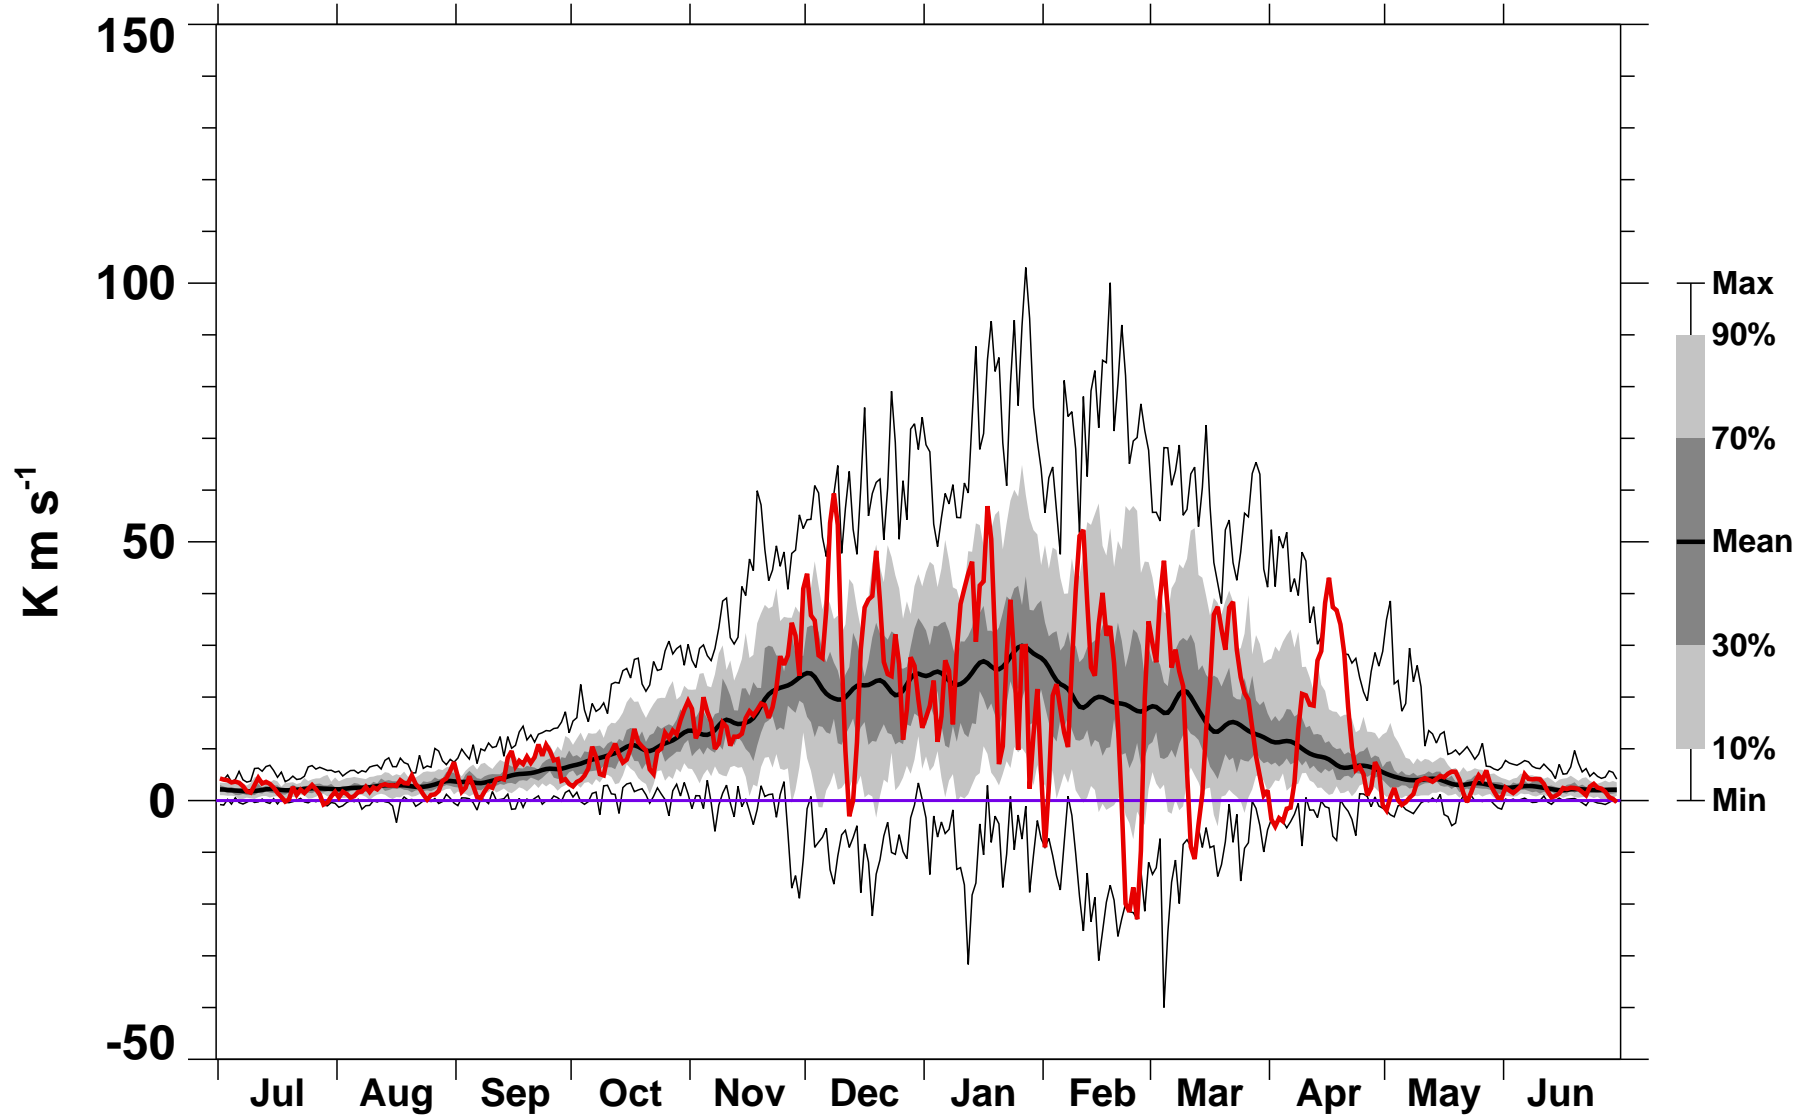

60°N Heat Flux 100 hPa MERRA

1978/1979-2015/2016

2002/2003

2016-07-07T14:13:30Z