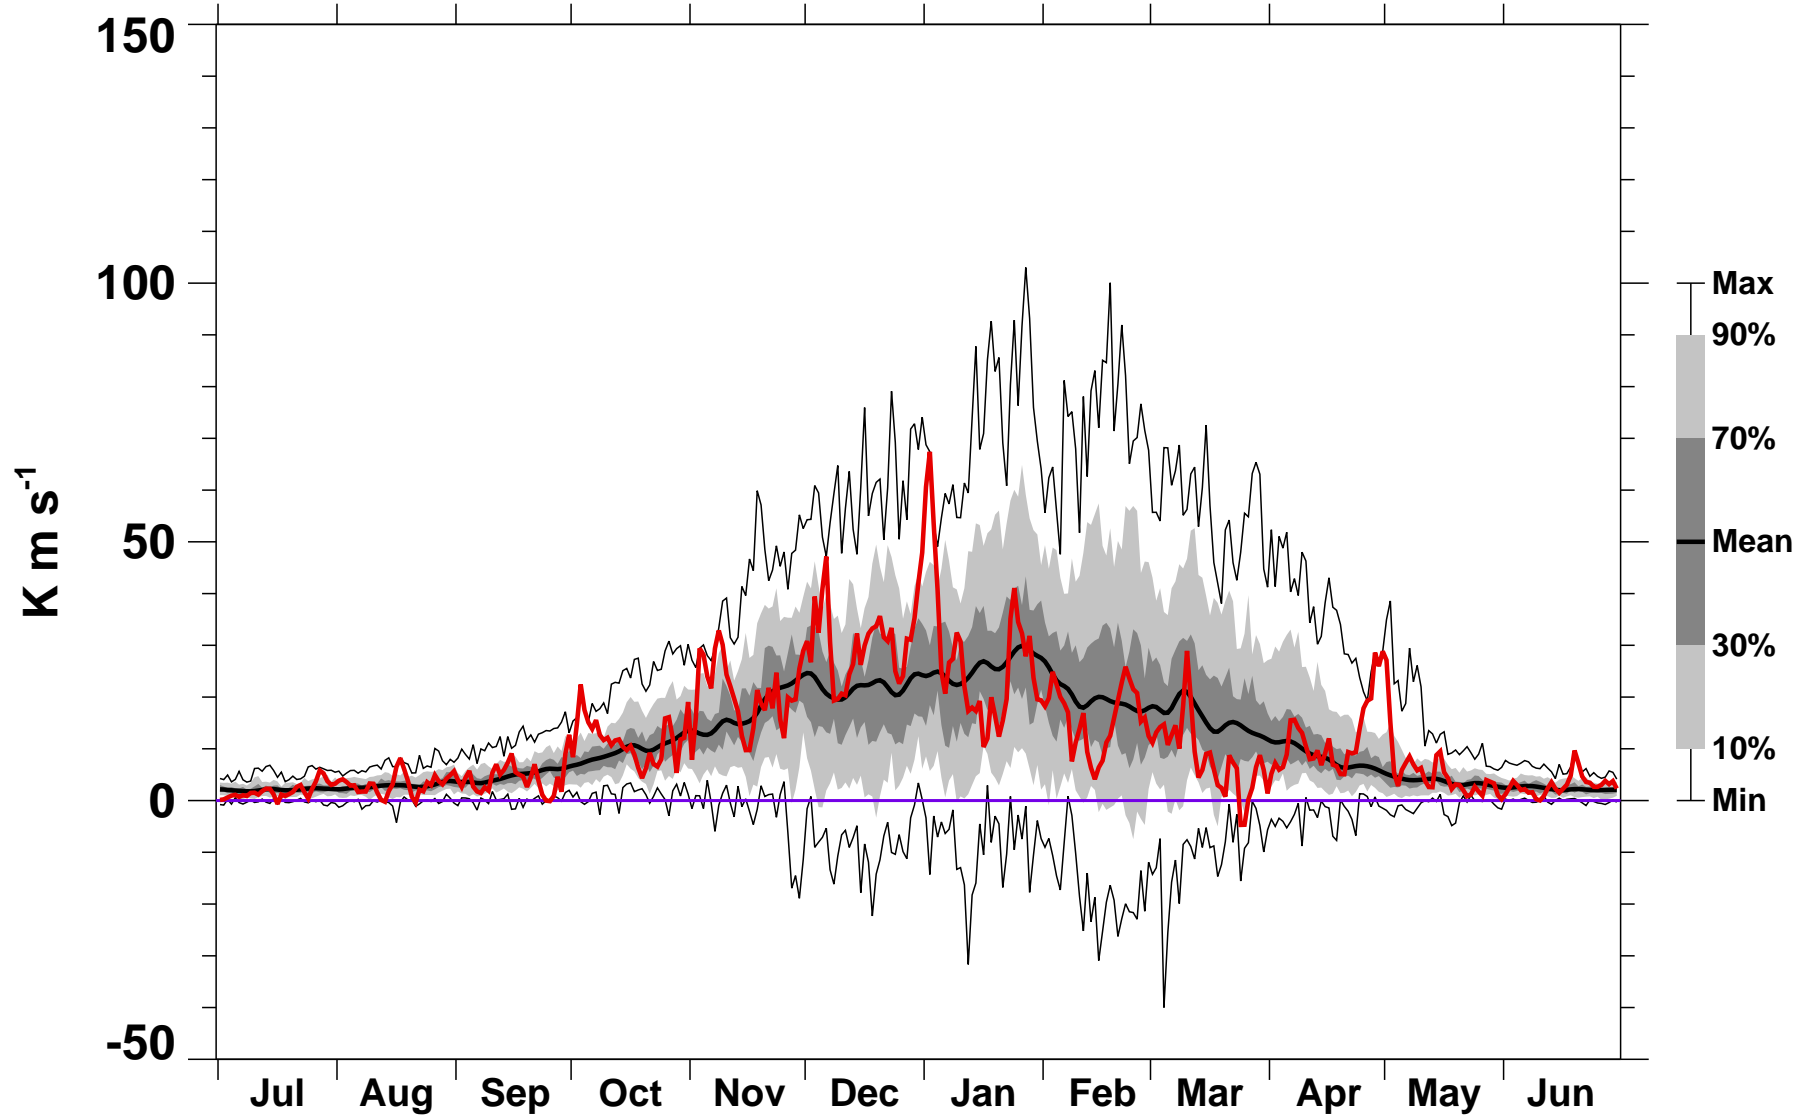

60°N Heat Flux 100 hPa MERRA

1978/1979-2015/2016

2003/2004

2016-07-07T14:12:45Z