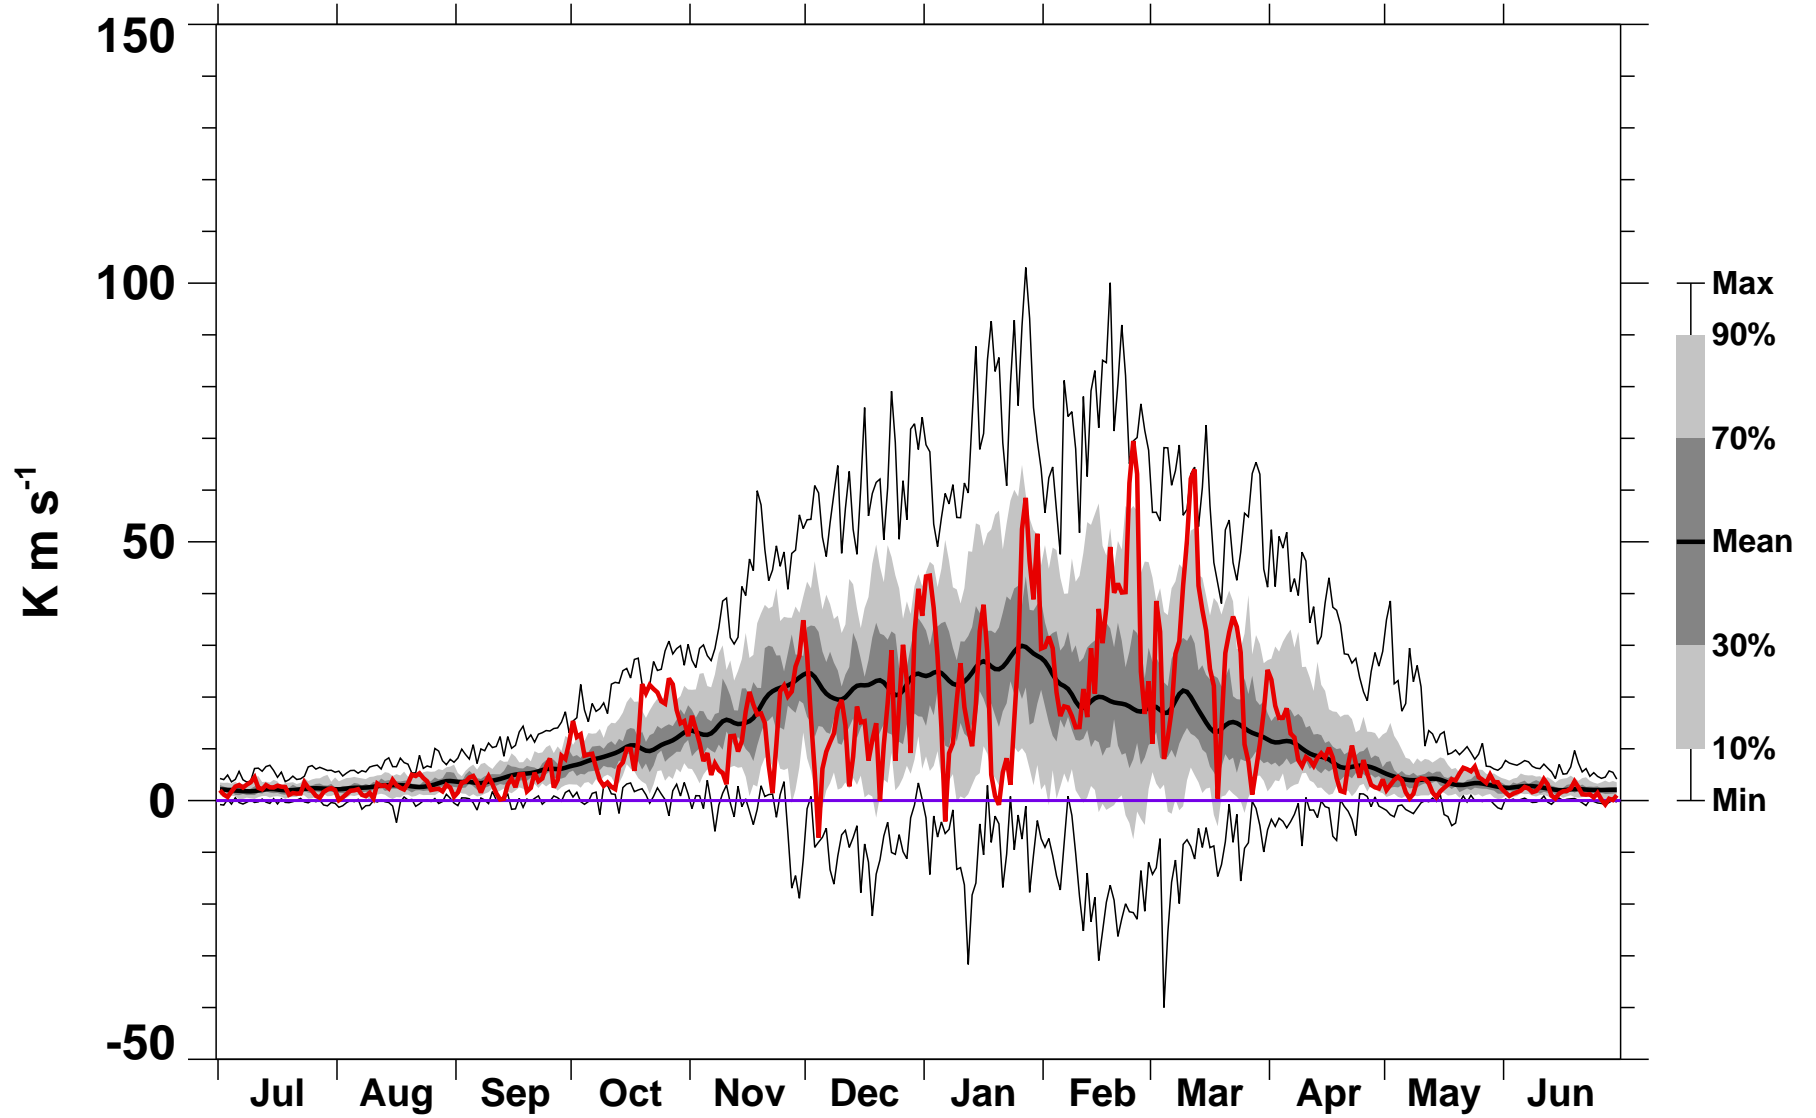

60°N Heat Flux 100 hPa MERRA

1978/1979-2015/2016

2004/2005

2016-07-07T14:12:00Z