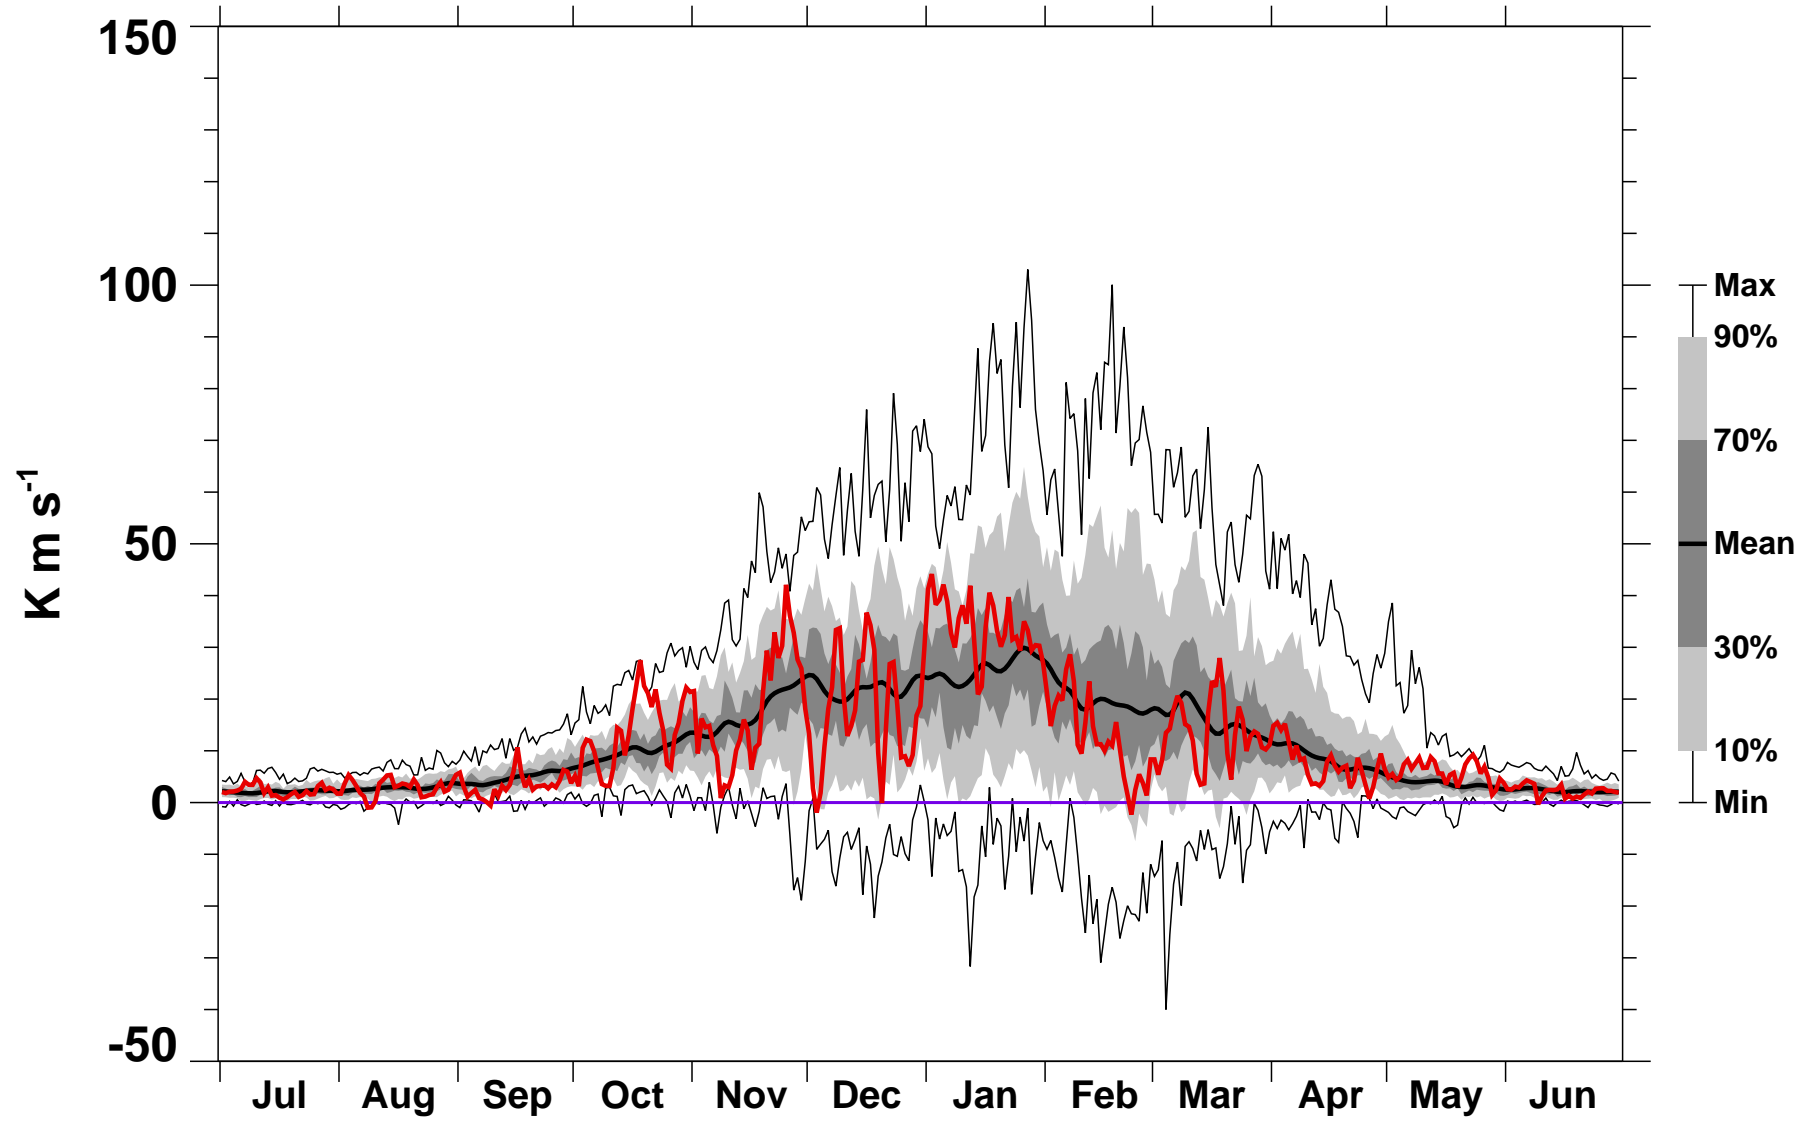

# 60°N Heat Flux 100 hPa MERRA

1978/1979-2015/2016

2005/2006

2016-07-07T14:11:15Z