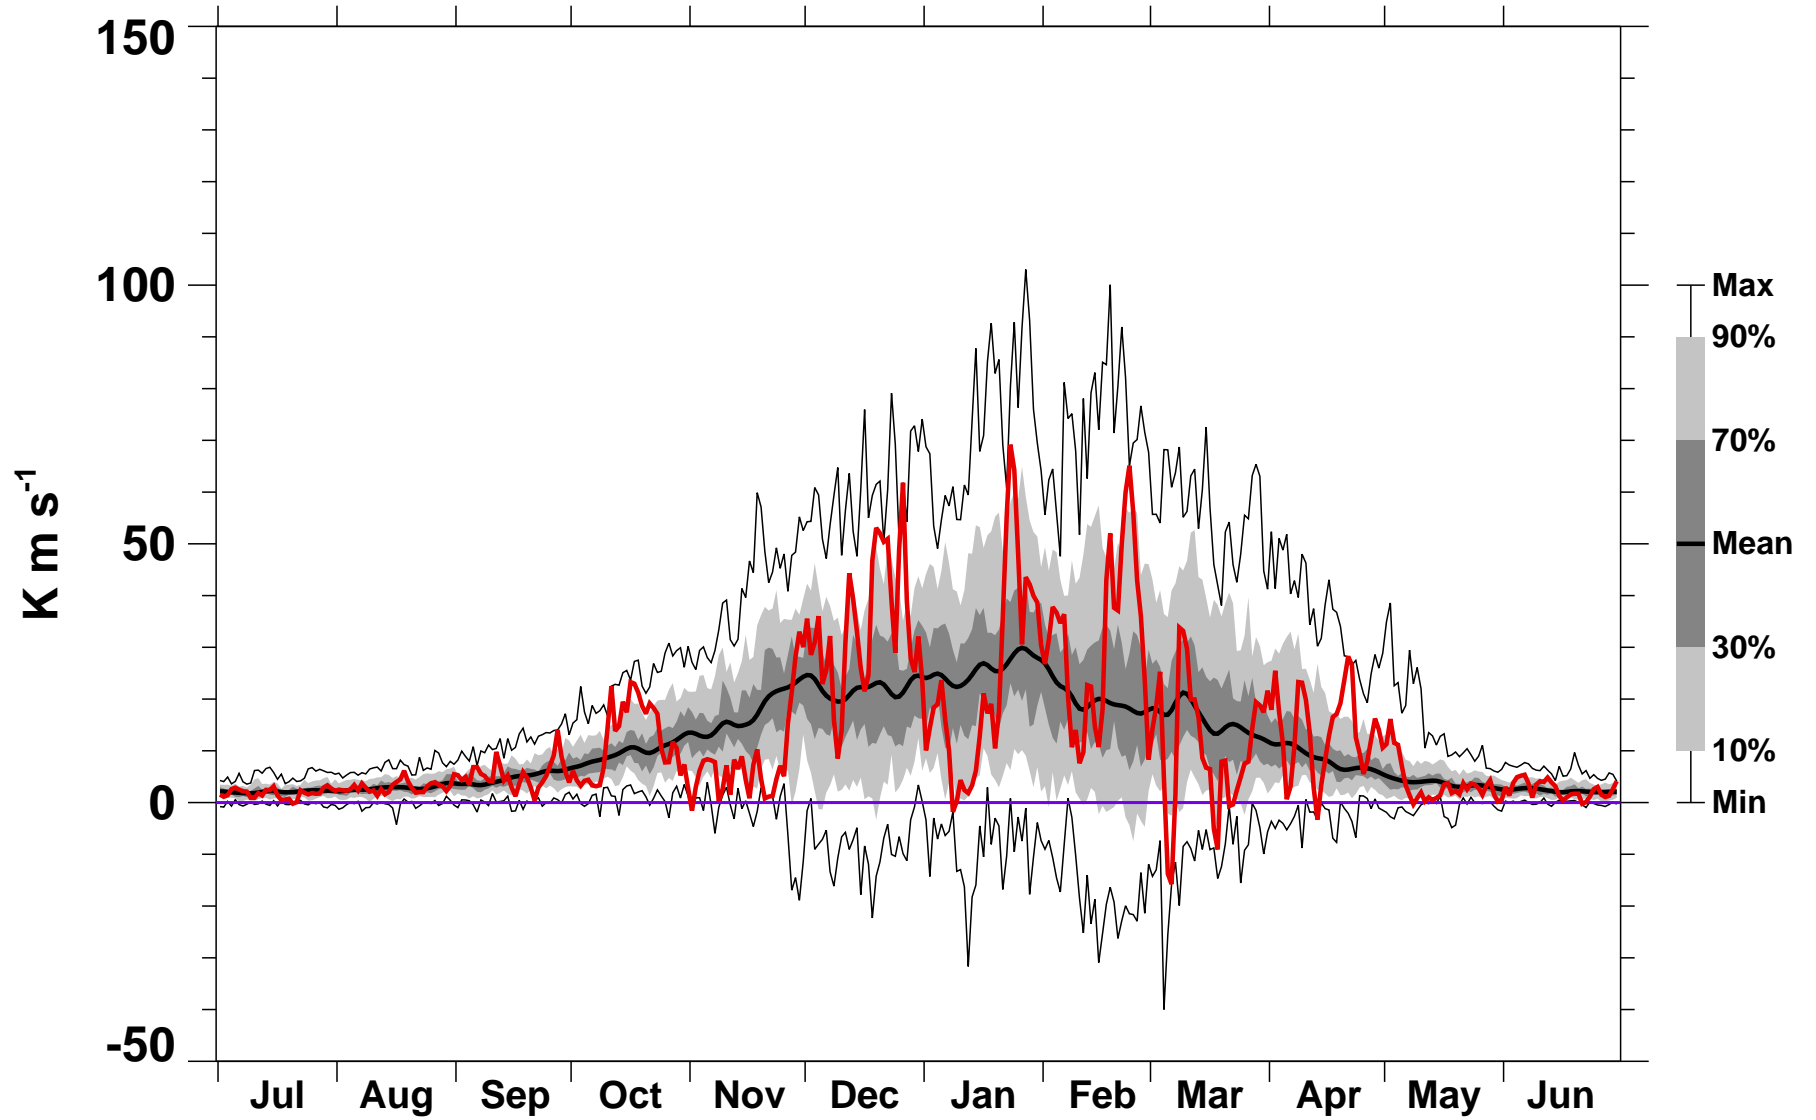

60°N Heat Flux 100 hPa MERRA

1978/1979-2015/2016

2006/2007

2016-07-07T14:10:30Z