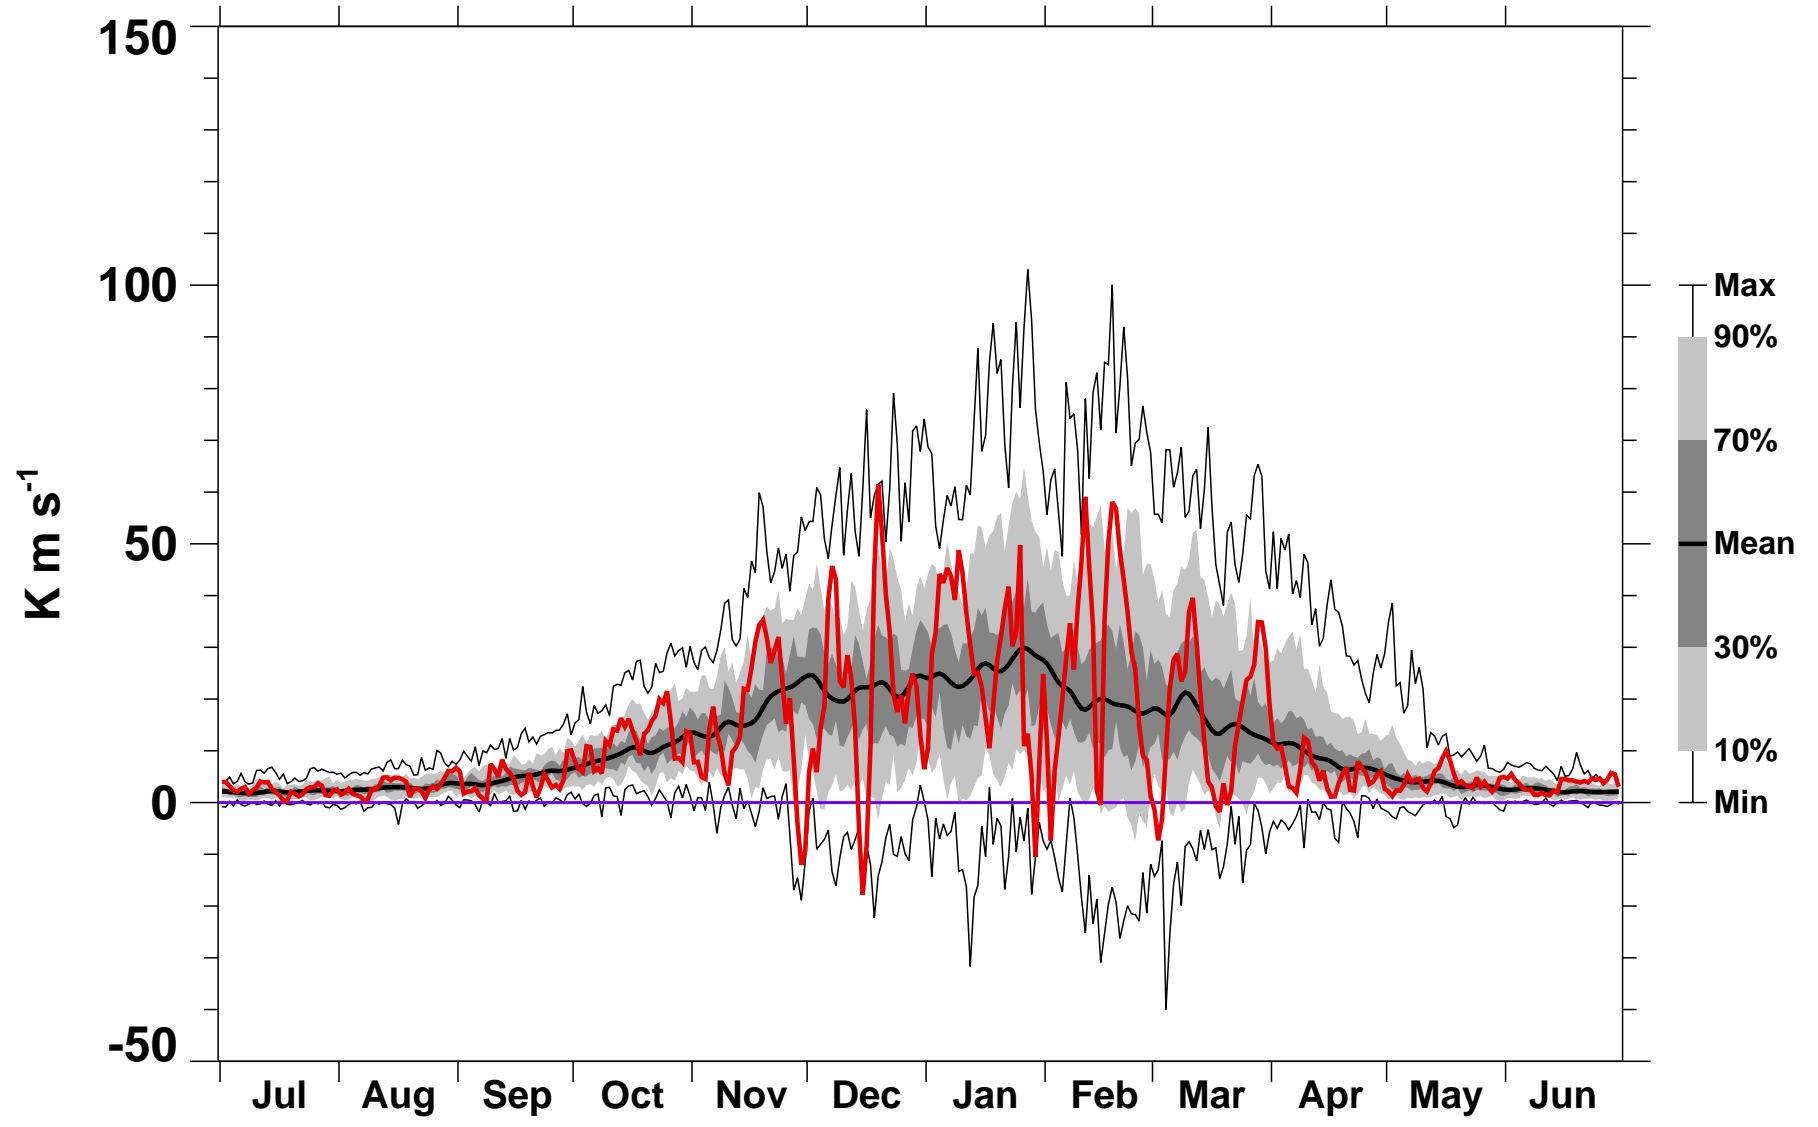

60°N Heat Flux 100 hPa MERRA

1978/1979-2015/2016

2007/2008

2016-07-07T14:09:46Z