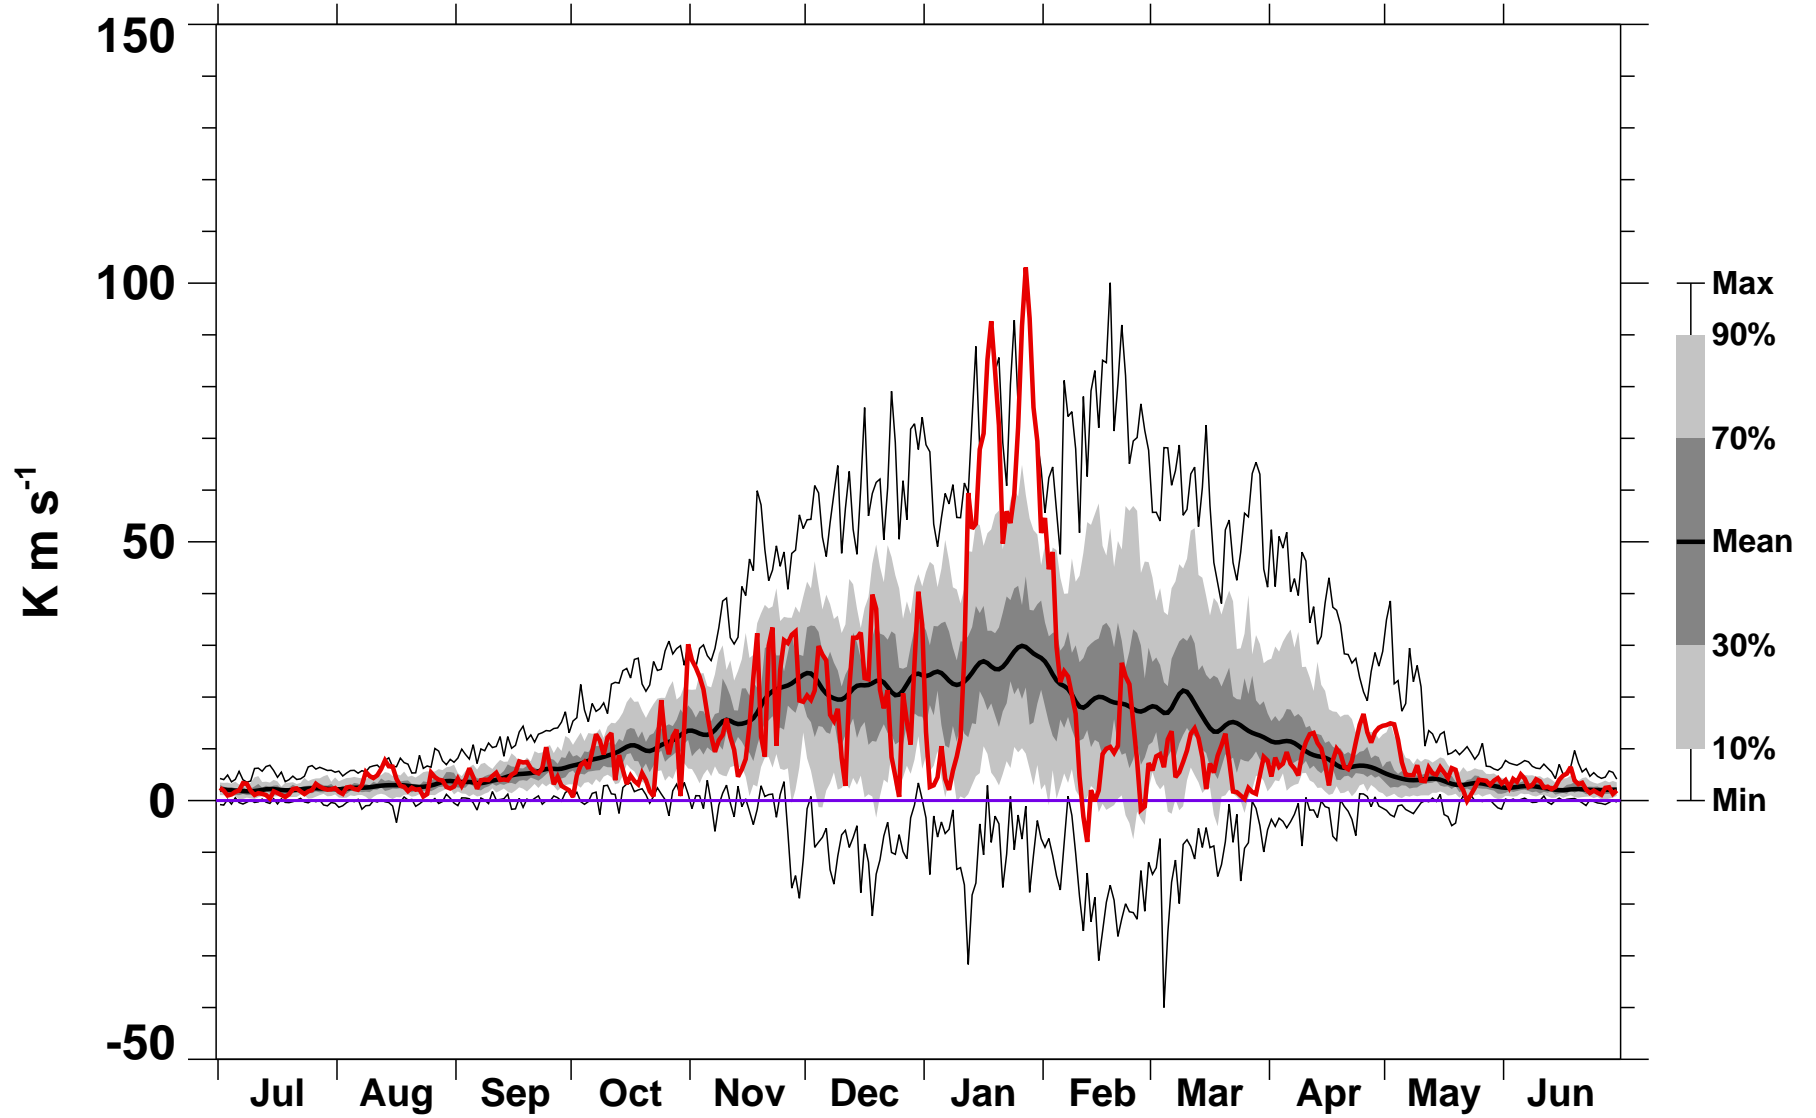

60°N Heat Flux 100 hPa MERRA

1978/1979-2015/2016

2008/2009

2016-07-07T14:09:01Z