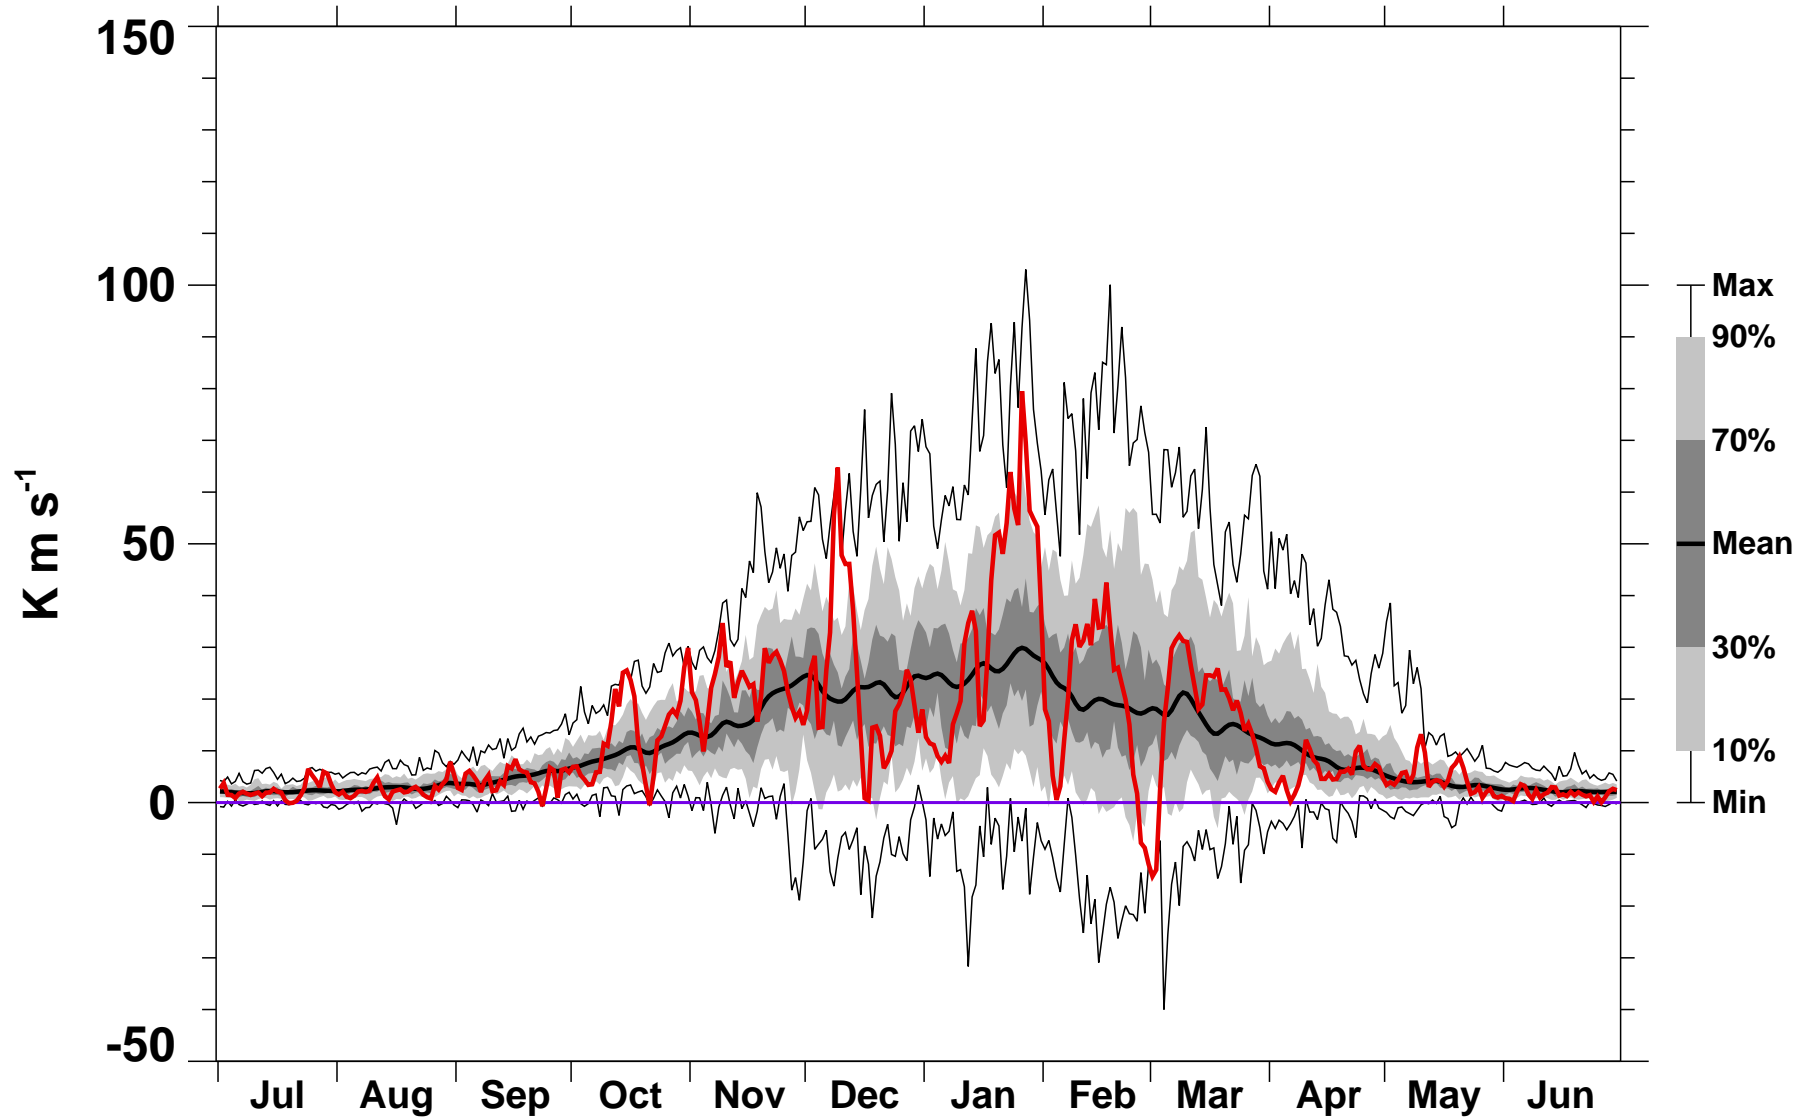

60°N Heat Flux 100 hPa MERRA

1978/1979-2015/2016

2009/2010

2016-07-07T14:08:16Z