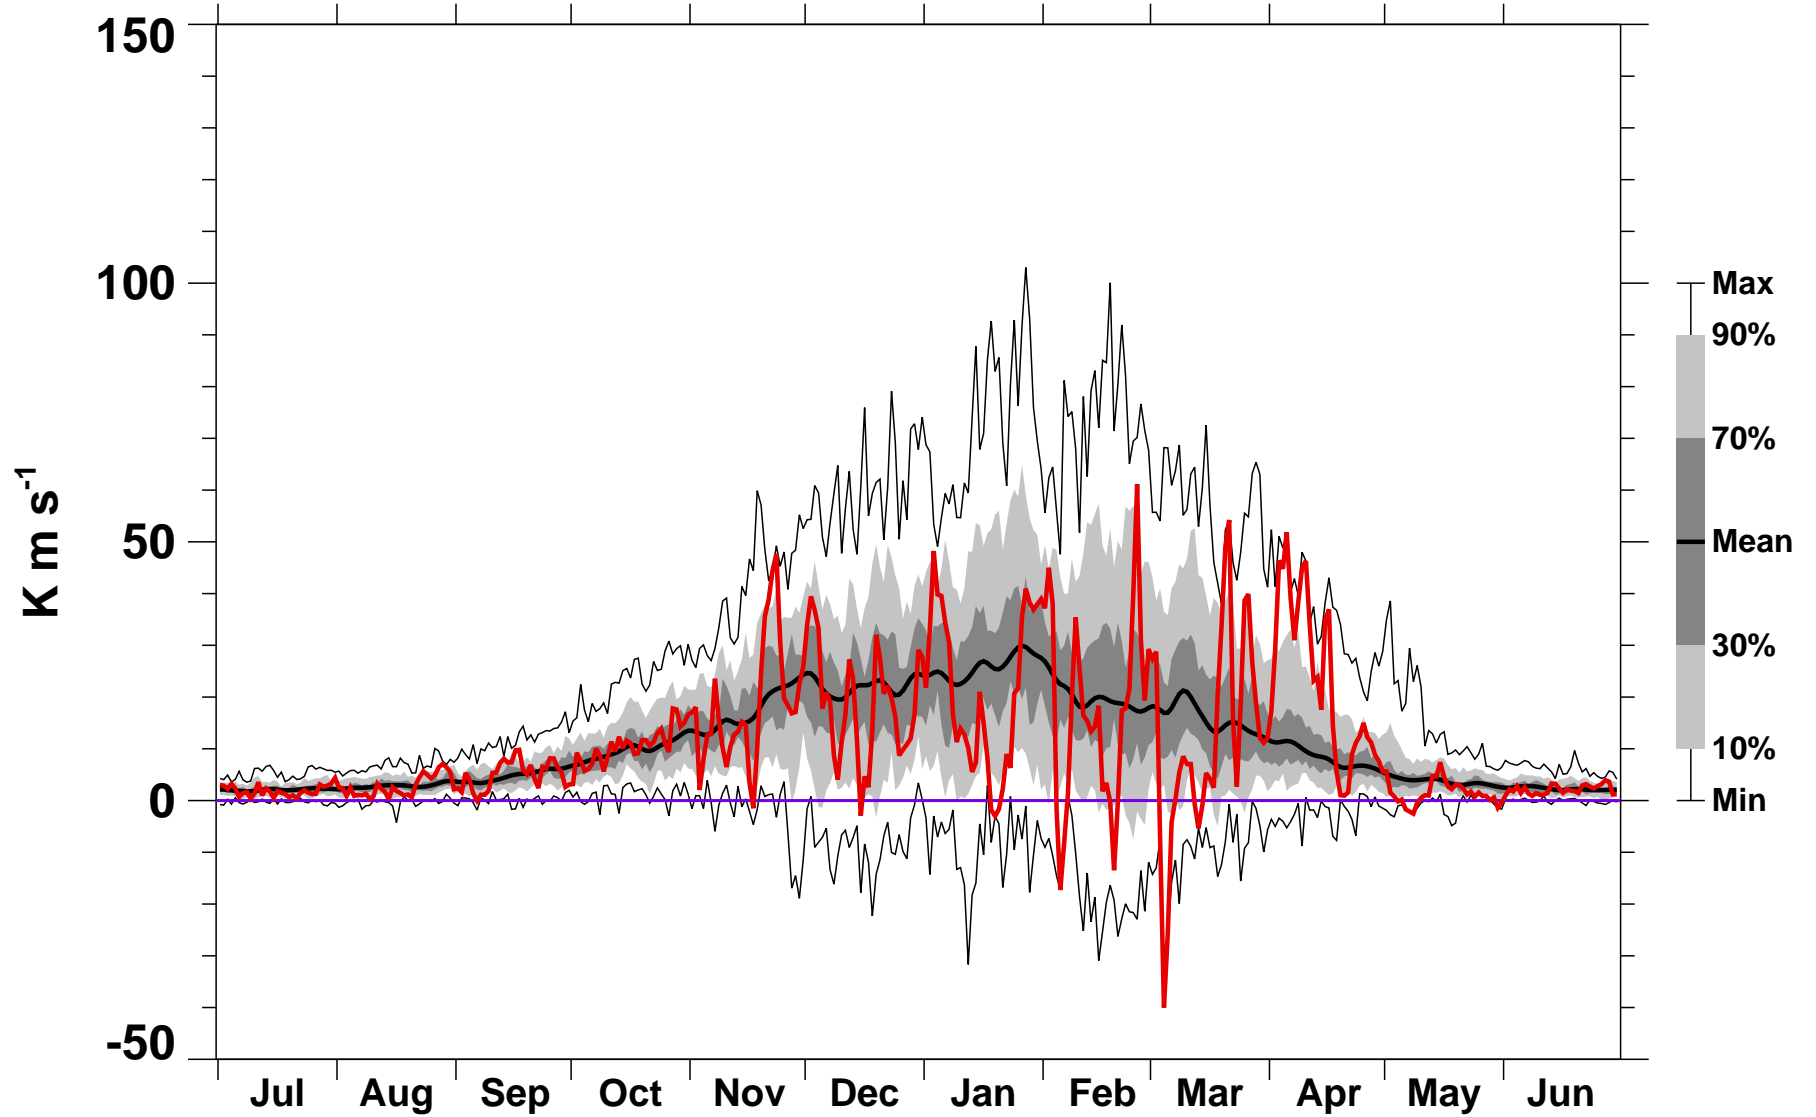

60°N Heat Flux 100 hPa MERRA

1978/1979-2015/2016

2010/2011

2016-07-07T14:07:31Z