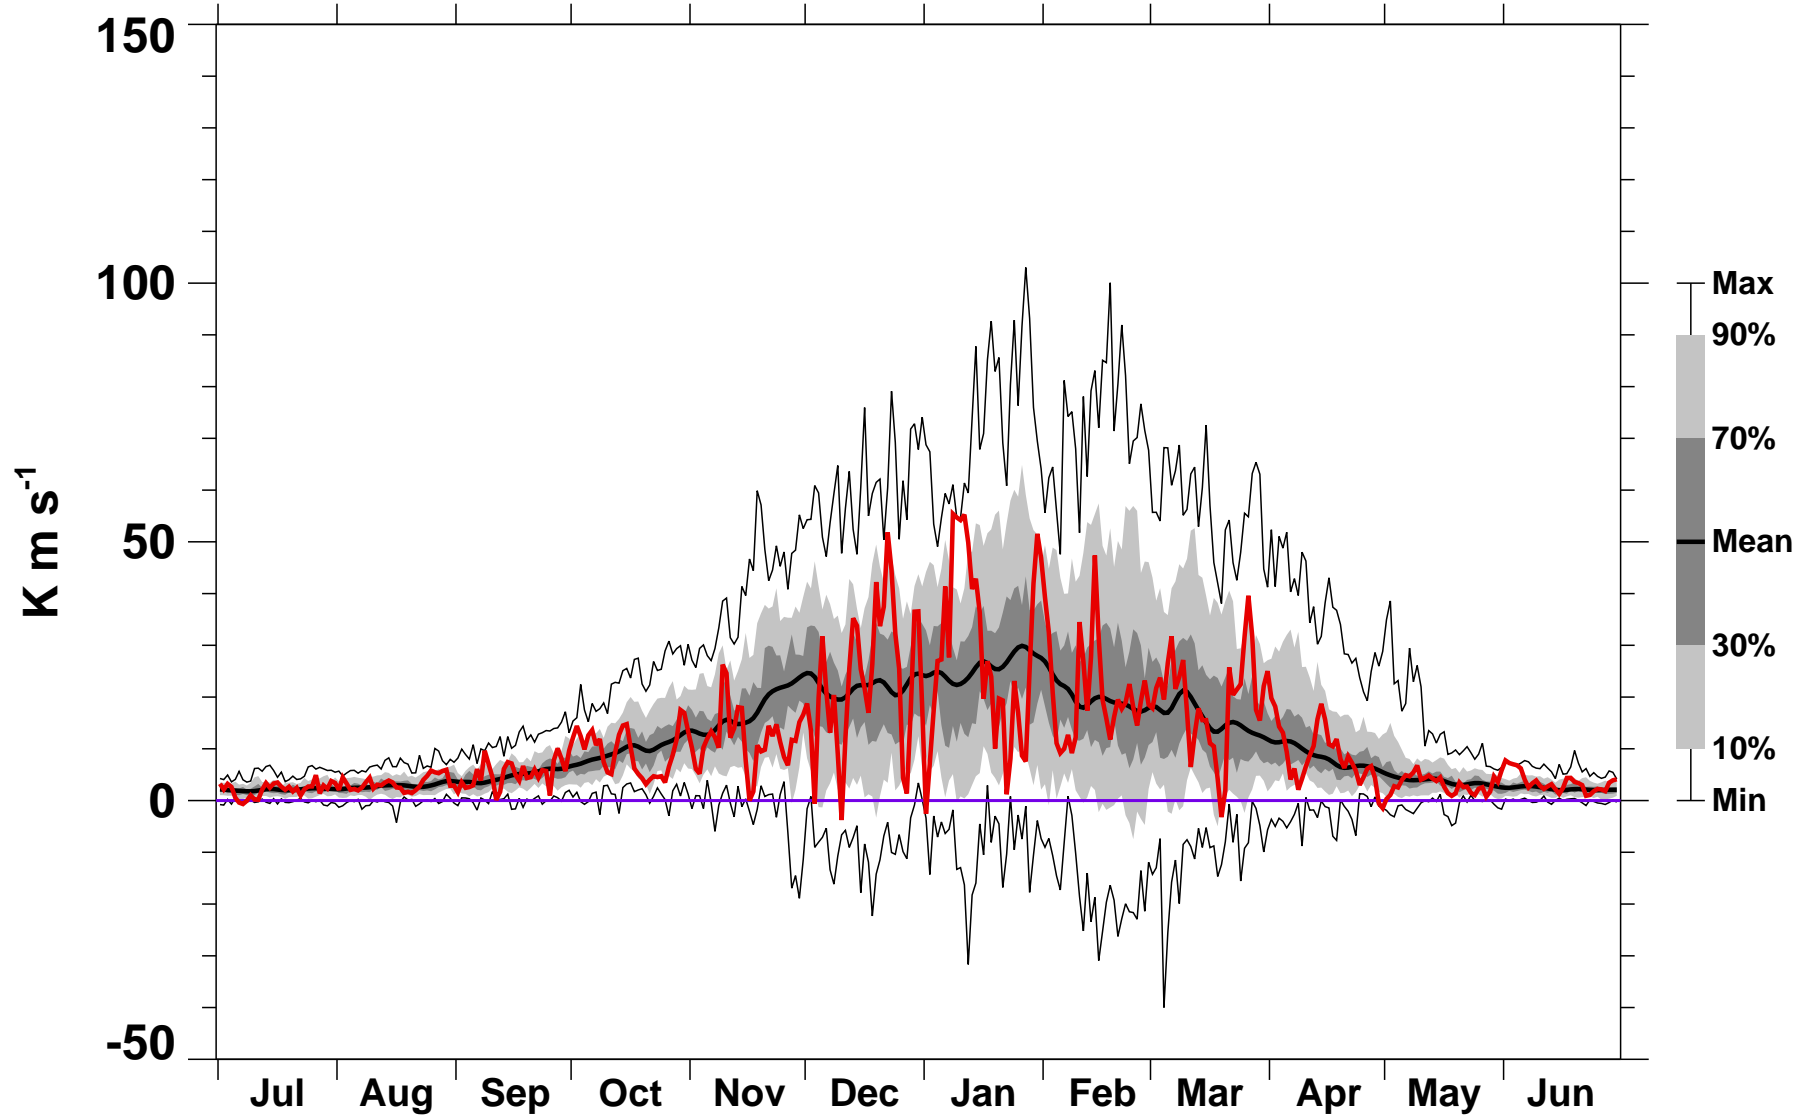

60°N Heat Flux 100 hPa MERRA

1978/1979-2015/2016

2011/2012

2016-07-07T14:06:46Z