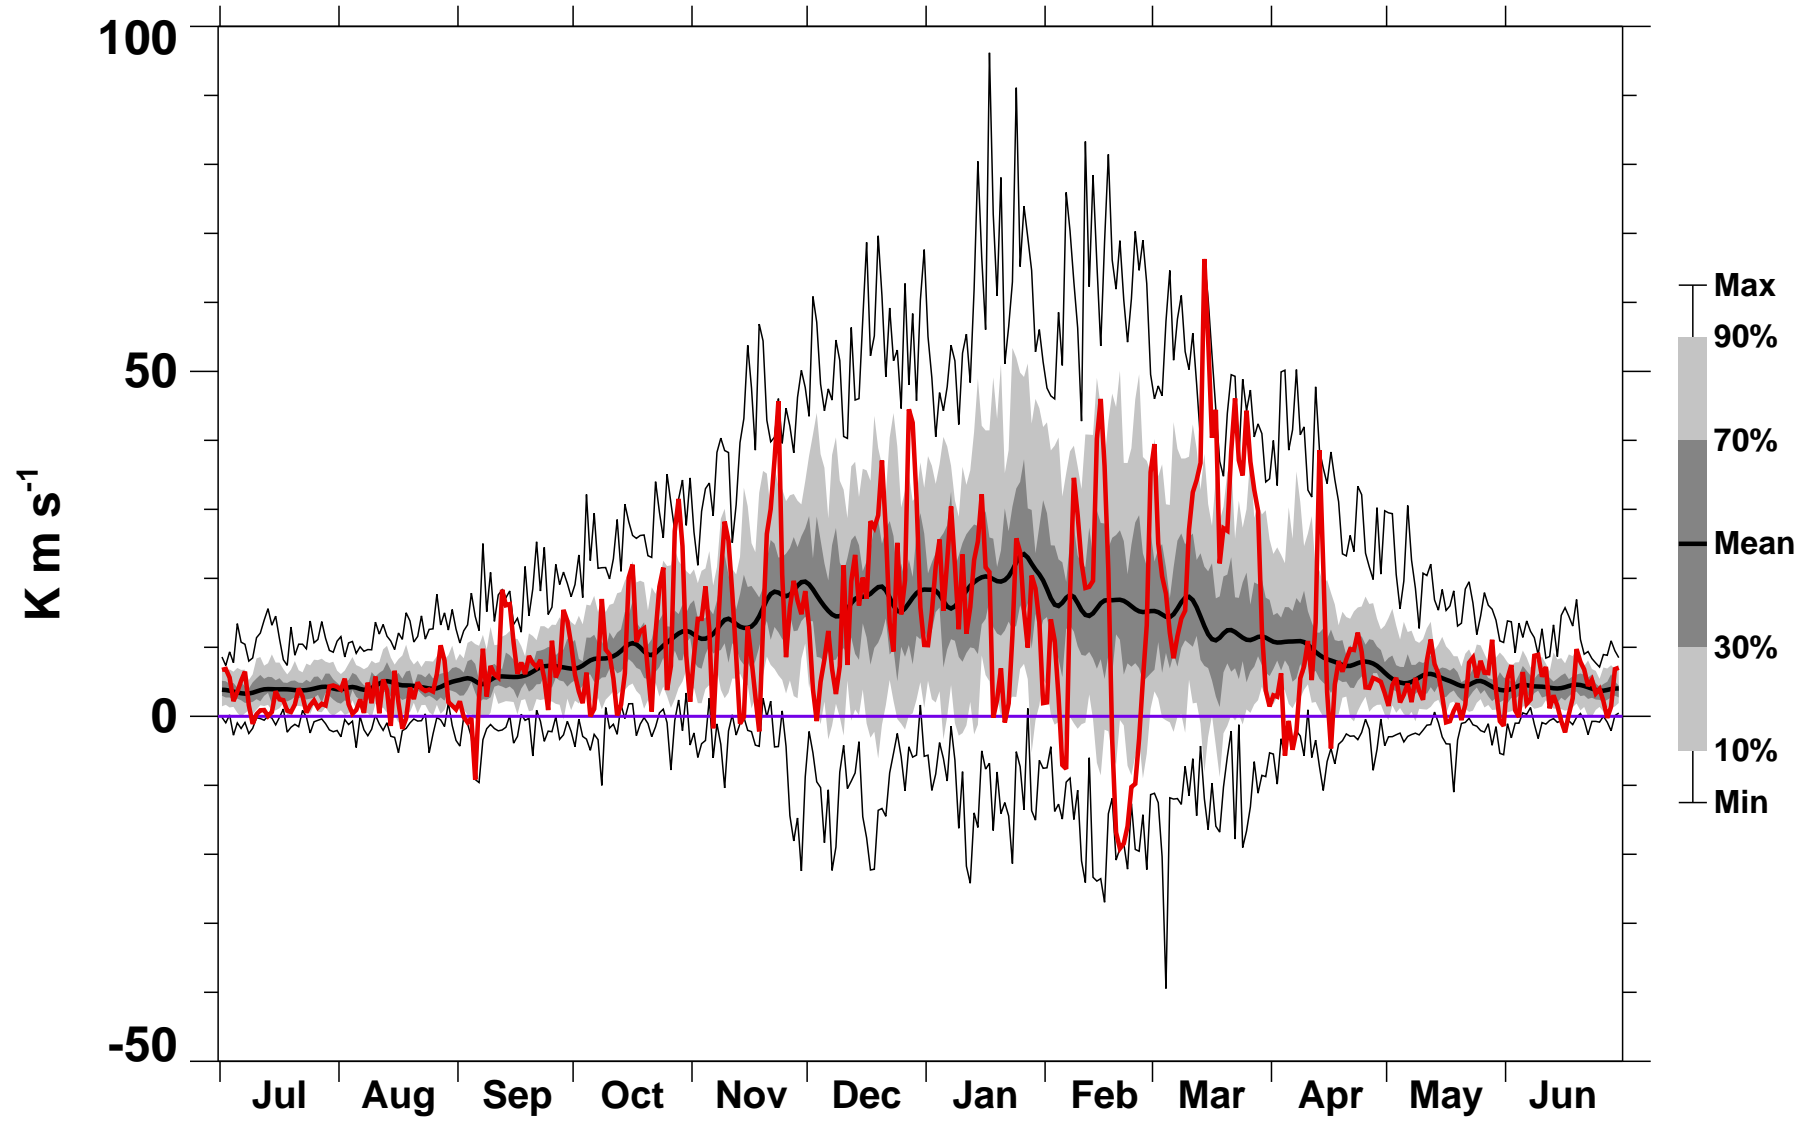

# 60°N Heat Flux 150 hPa MERRA

1978/1979-2015/2016

1985/1986

2016-07-07T14:26:14Z