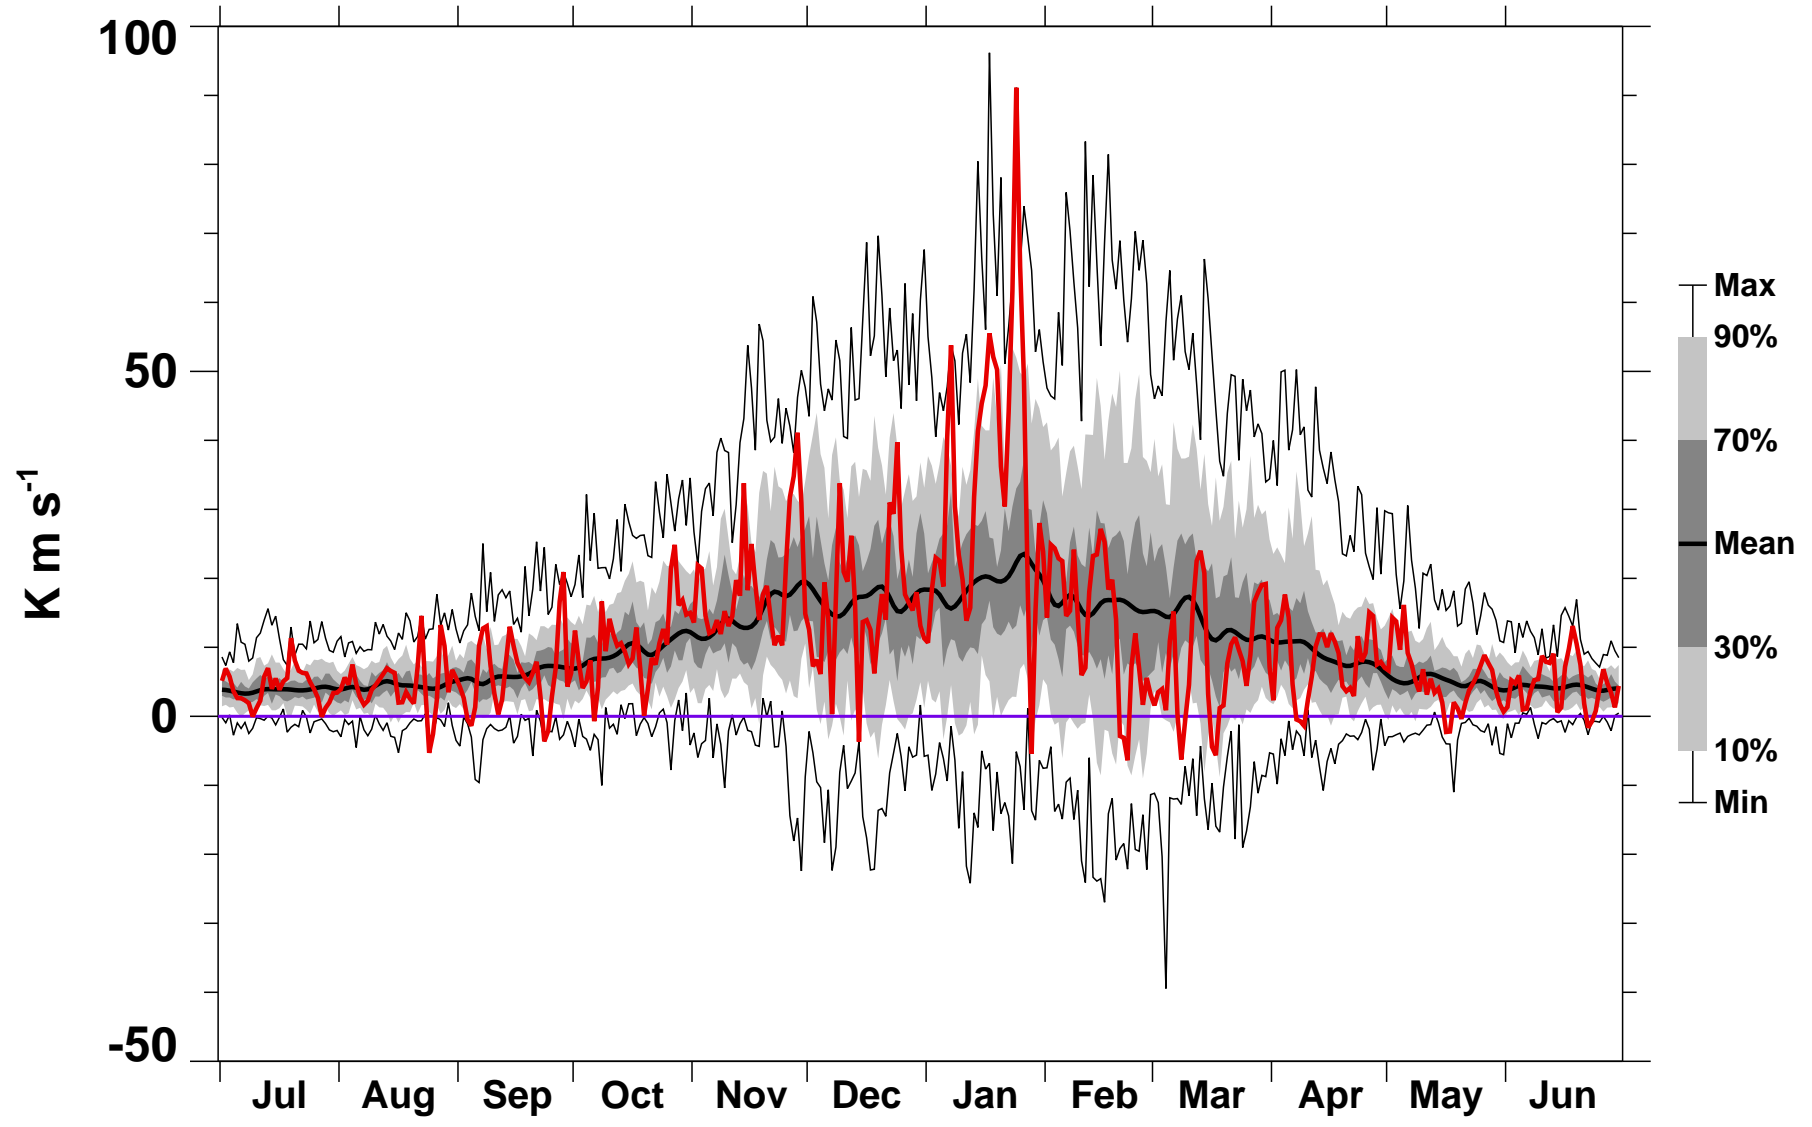

# 60°N Heat Flux 150 hPa MERRA

1978/1979-2015/2016

1986/1987

2016-07-07T14:25:29Z