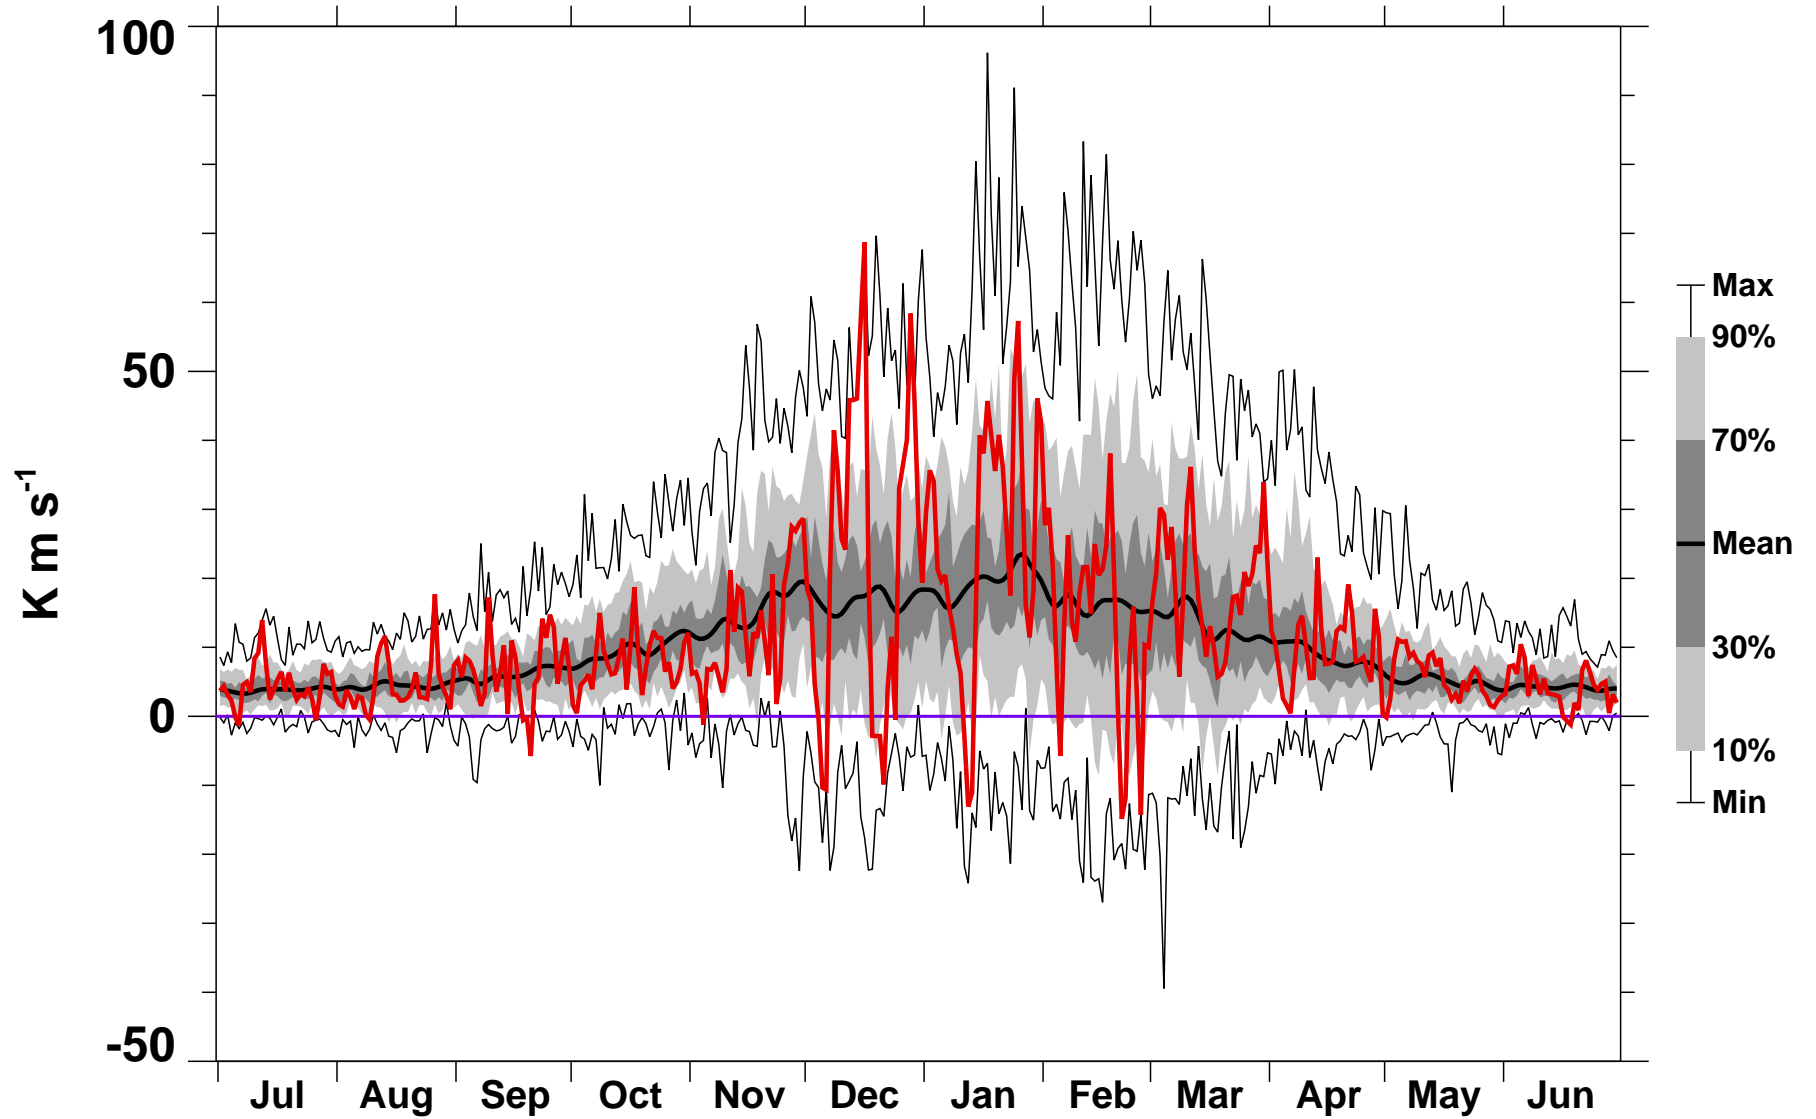

# 60°N Heat Flux 150 hPa MERRA

1978/1979-2015/2016

1990/1991

2016-07-07T14:22:31Z