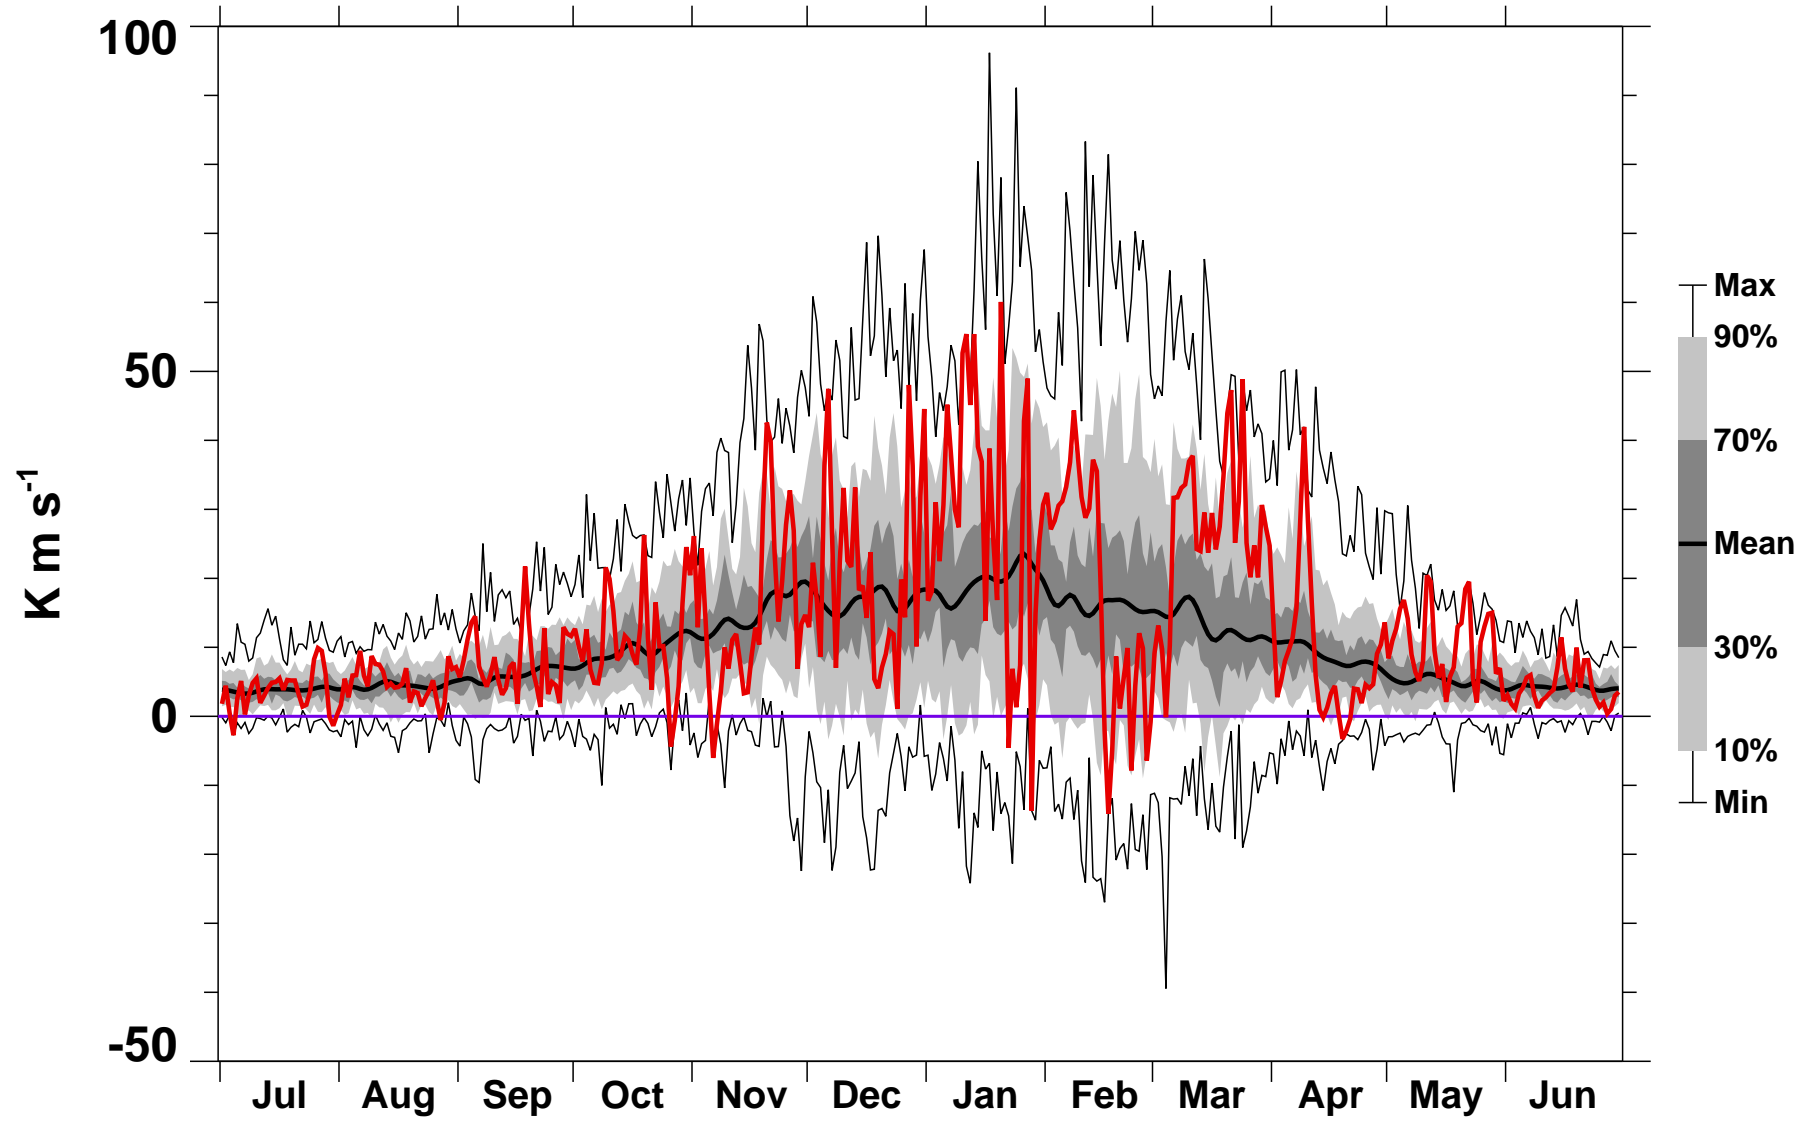

60°N Heat Flux 150 hPa MERRA

1978/1979-2015/2016

1991/1992

2016-07-07T14:21:46Z